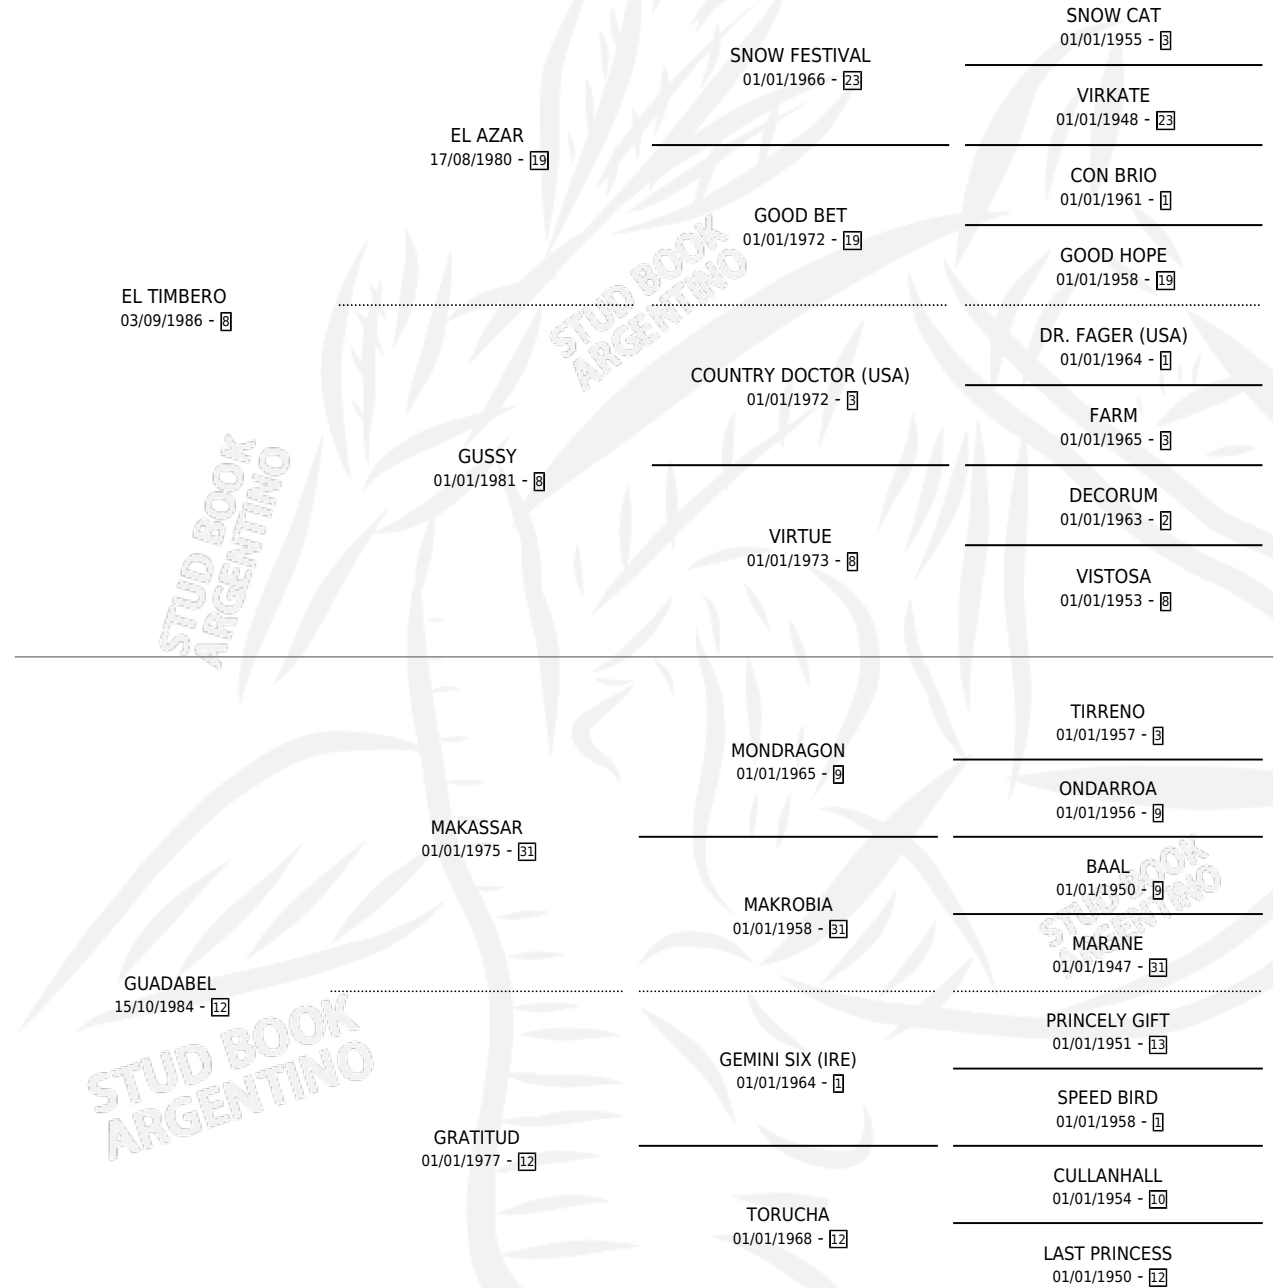

GUADATIM

por **EL TIMBERO** y **GUADABEL** por **MAKASSAR**

Argentina · Macho · Alazan Tostado · SP · 01/10/1995
Familia 12-c · Volumen 35

ESTADO

TIPIFICACIÓN SANGUÍNEA	X
TIPIFICACIÓN POR ADN	X
PASAPORTE	X
IDENTIFICACIÓN POR MICROCHIP	X
REPRODUCTOR	X

Lugar de nacimiento: Cahuel

Criador: Cahuel

PEDIGREE

CAMPAÑA

Solo carreras oficiales de Argentina

POR EDAD

EDAD	CC	1°	2°	3°	4°	5°	NP	CLC	CLG	CLCG1	CLGG1	IMPORTE	GANANCIA / CC
4 AÑOS	1	1	0	0	0	0	0	0	0	0	0	\$5,000	\$5,000
7 AÑOS	1	0	0	0	0	0	1	0	0	0	0	\$0	\$0
TOTALES	2	1	0	0	0	0	1	0	0	0	0	\$5,000	\$2,500
%		50.0%	0.0%	0.0%	0.0%	0.0%	50.0%	0.0%	0.0%	0.0%	0.0%		