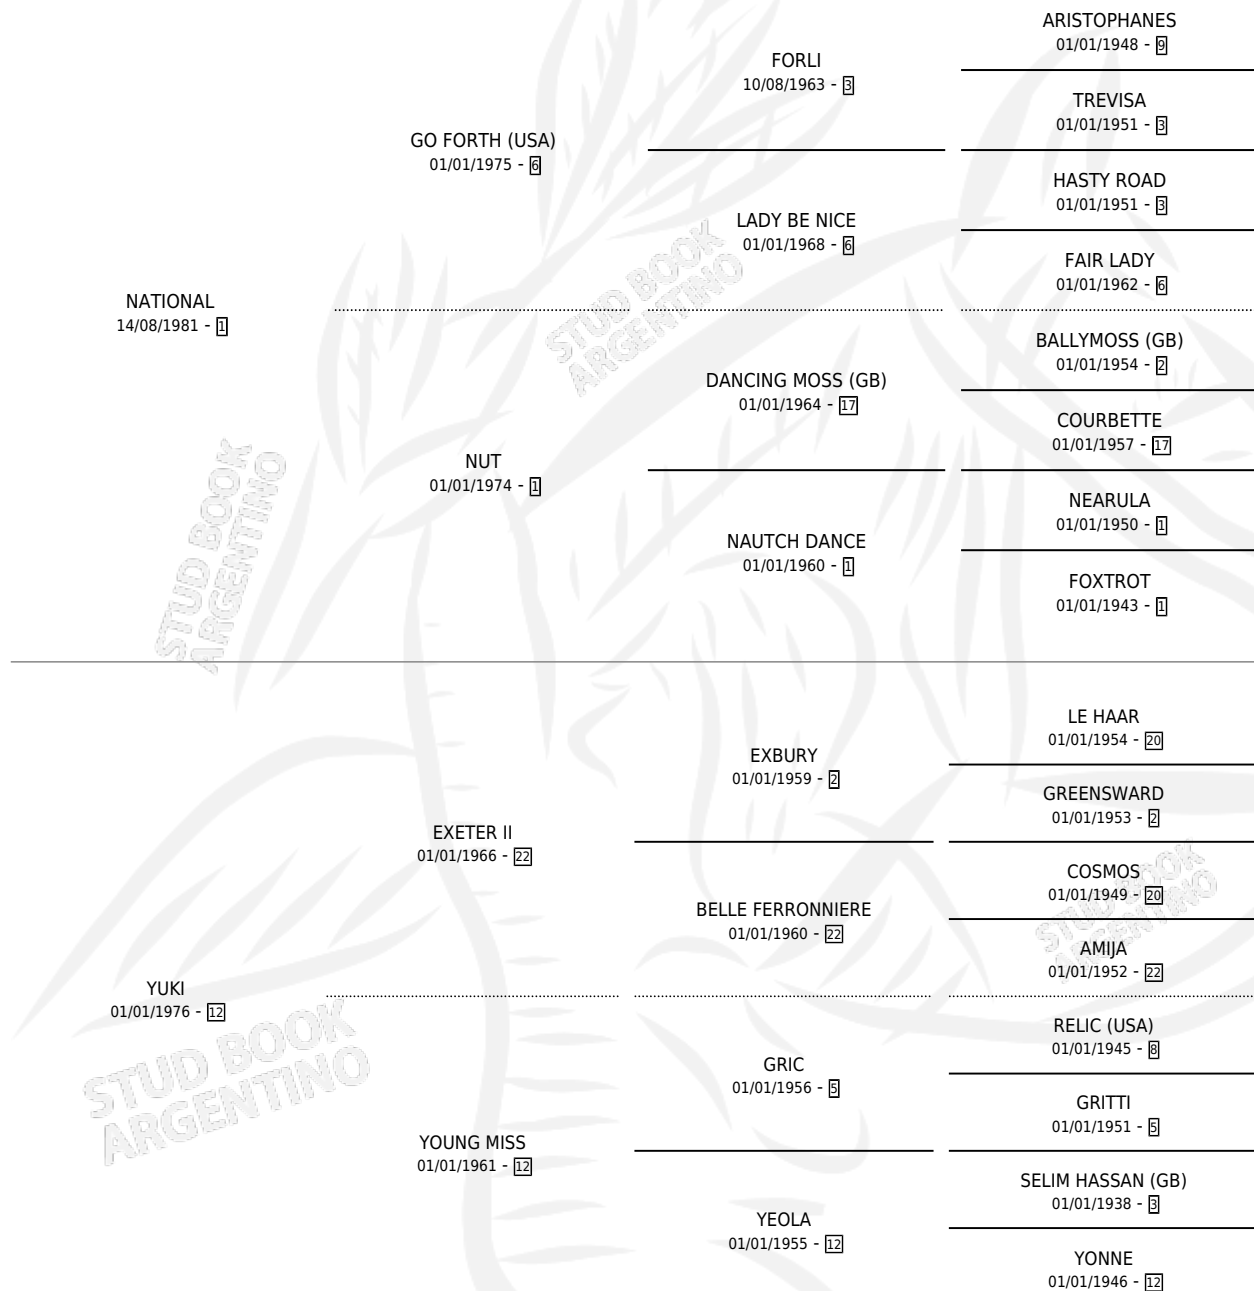

YUKINATION

por NATIONAL y YUKI por EXETER II

Argentina · Macho · Zaino · SP · 01/10/1995
Familia 12-g · Volumen 35

ESTADO

TIPIFICACIÓN SANGUÍNEA	X
TIPIFICACIÓN POR ADN	X
PASAPORTE	X
IDENTIFICACIÓN POR MICROCHIP	X
REPRODUCTOR	X

Lugar de nacimiento: La Araucaria

Criador: Sin dato

PEDIGREE

CAMPAÑA

Solo carreras oficiales de Argentina

POR EDAD

EDAD	CC	1°	2°	3°	4°	5°	NP	CLC	CLG	CLCG1	CLGG1	IMPORTE	GANANCIA / CC
4 AÑOS	3	0	1	0	0	0	2	0	0	0	0	\$400	\$133
5 AÑOS	1	0	0	0	0	0	1	0	0	0	0	\$0	\$0
TOTALES	4	0	1	0	0	0	3	0	0	0	0	\$400	\$100
%		0.0%	25.0%	0.0%	0.0%	0.0%	75.0%	0.0%	0.0%	0.0%	0.0%		