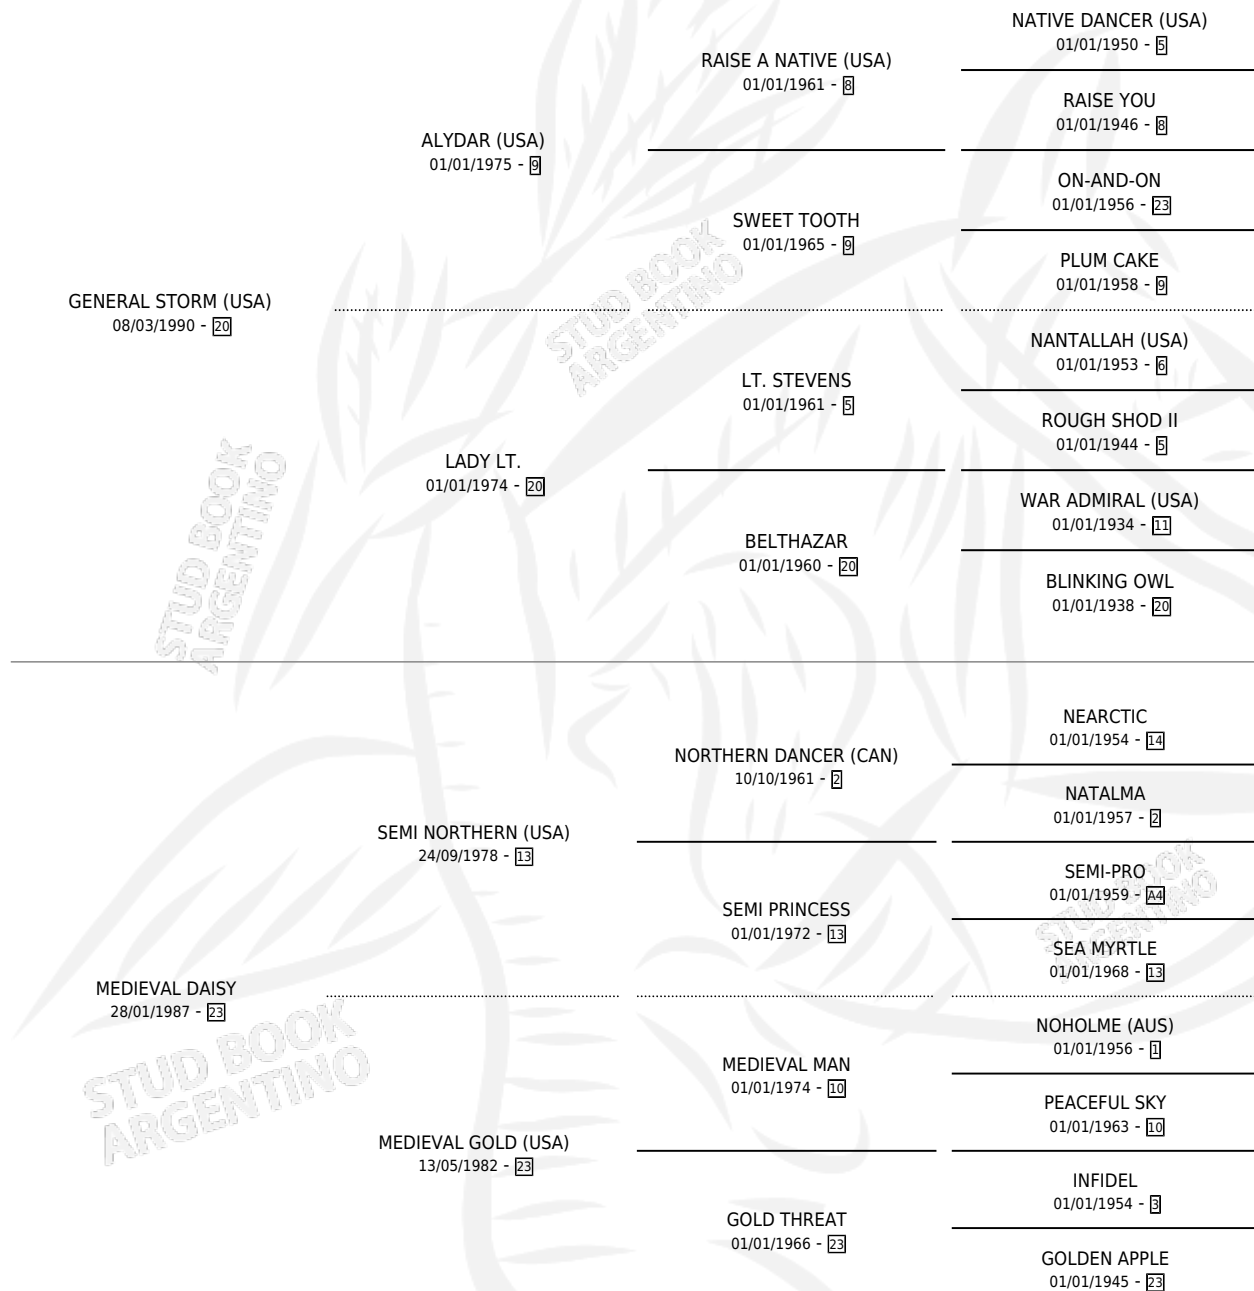

NORTHERN STORM

por **GENERAL STORM (USA)** y **MEDIEVAL DAISY** por **SEMI NORTHERN (USA)**

Argentina · Hembra · Alazan · SP · 18/10/1995
Familia 23-b · Volumen 35

ESTADO

TIPIFICACIÓN SANGUÍNEA	✓
TIPIFICACIÓN POR ADN	✓
PASAPORTE	X
IDENTIFICACIÓN POR MICROCHIP	X
REPRODUCTOR	✓

Lugar de nacimiento: Cielo Raso

Criador: Sin dato

~

HIJOS

	MACHOS	HEMBRAS
6 NACIERON	6	0
1 CORRIERON	1	0
1 GANARON	1	0
0 GANADORES CL	0 GANADORES GR	0 GANADORES G1

PEDIGREE

CAMPAÑA

Solo carreras oficiales de Argentina