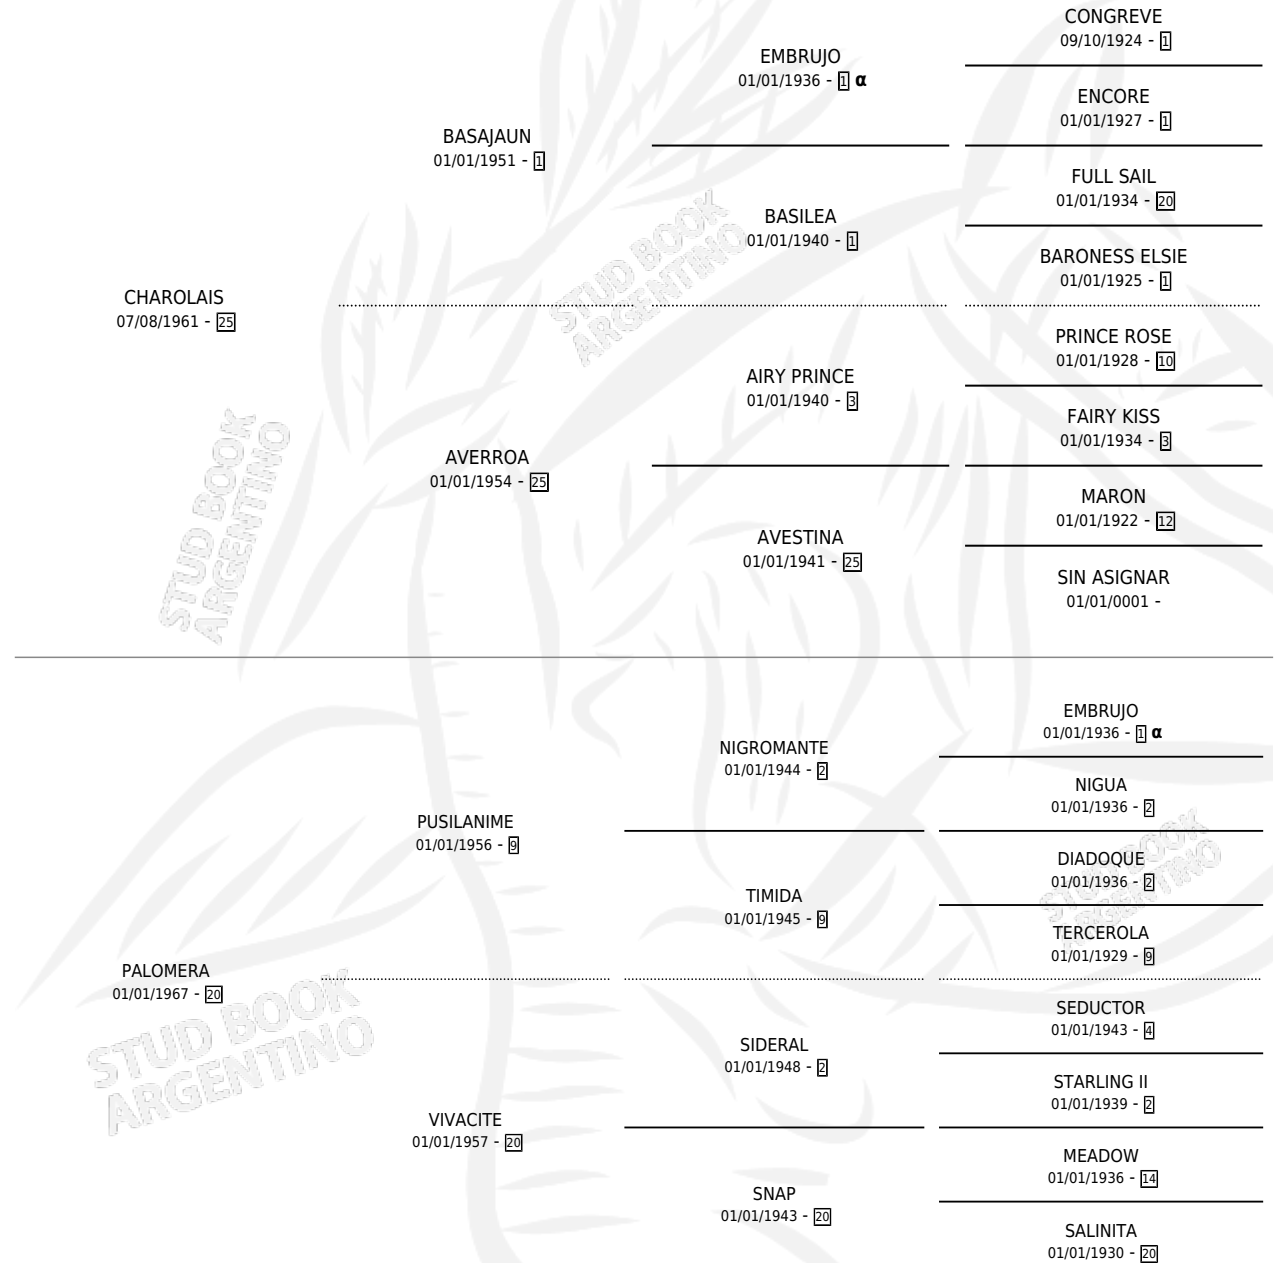

CHUPINA

por CHAROLAIS y PALOMERA por PUSILANIME

Argentina · Hembra · Alazan · SP · 01/01/1972
Familia 20-a · Volumen 28

ESTADO

TIPIFICACIÓN SANGUÍNEA	X
TIPIFICACIÓN POR ADN	X
PASAPORTE	X
IDENTIFICACIÓN POR MICROCHIP	X
REPRODUCTOR	✓

Lugar de nacimiento: Campo particular

Criador: Sin dato

~

HIJOS

	MACHOS	HEMBRAS
1 NACIERON	1	0
SIN ACTUACIONES		

PEDIGREE

INBREEDING : α