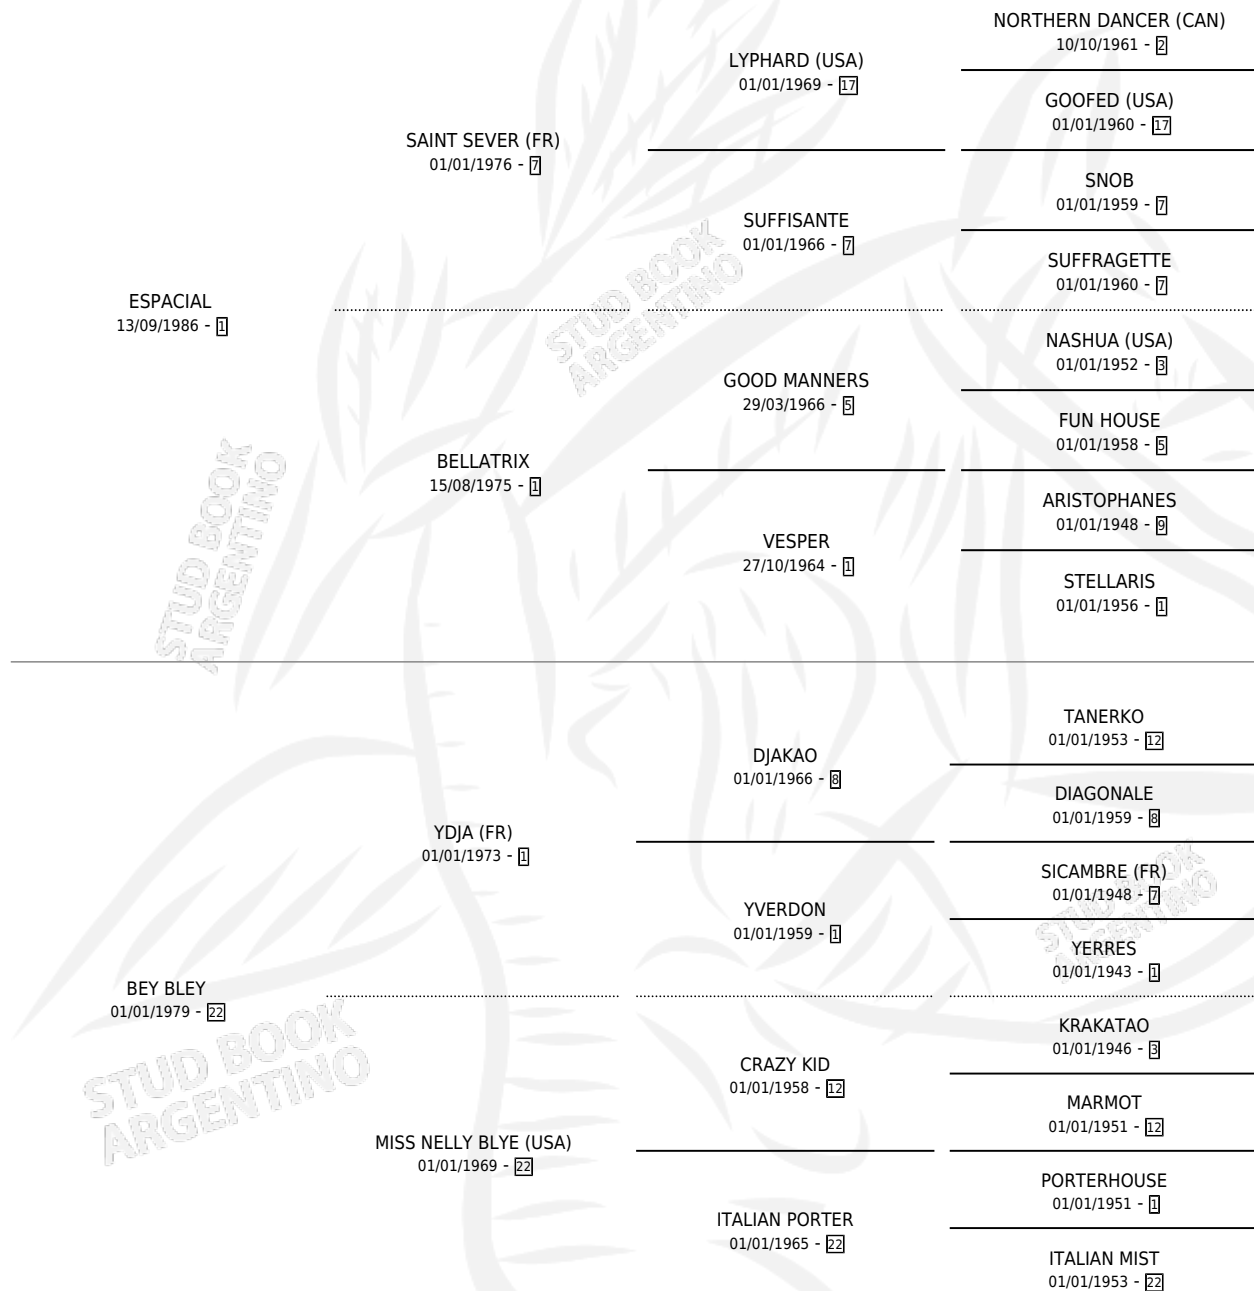

BEYBI NUBE

por **ESPACIAL** y **BEY BLEY** por **YDJA (FR)**

Argentina · Hembra · Zaino Colorado · SP · 08/10/1995
Familia 22-a · Volumen 35

ESTADO

TIPIFICACIÓN SANGUÍNEA	✓
TIPIFICACIÓN POR ADN	✓
PASAPORTE	X
IDENTIFICACIÓN POR MICROCHIP	X
REPRODUCTOR	✓

Lugar de nacimiento: San Rafael del Reparo

Criador: Sin dato

~

HIJOS

	MACHOS	HEMBRAS
4 NACIERON	0	4
SIN ACTUACIONES		

PEDIGREE

CAMPAÑA

Solo carreras oficiales de Argentina