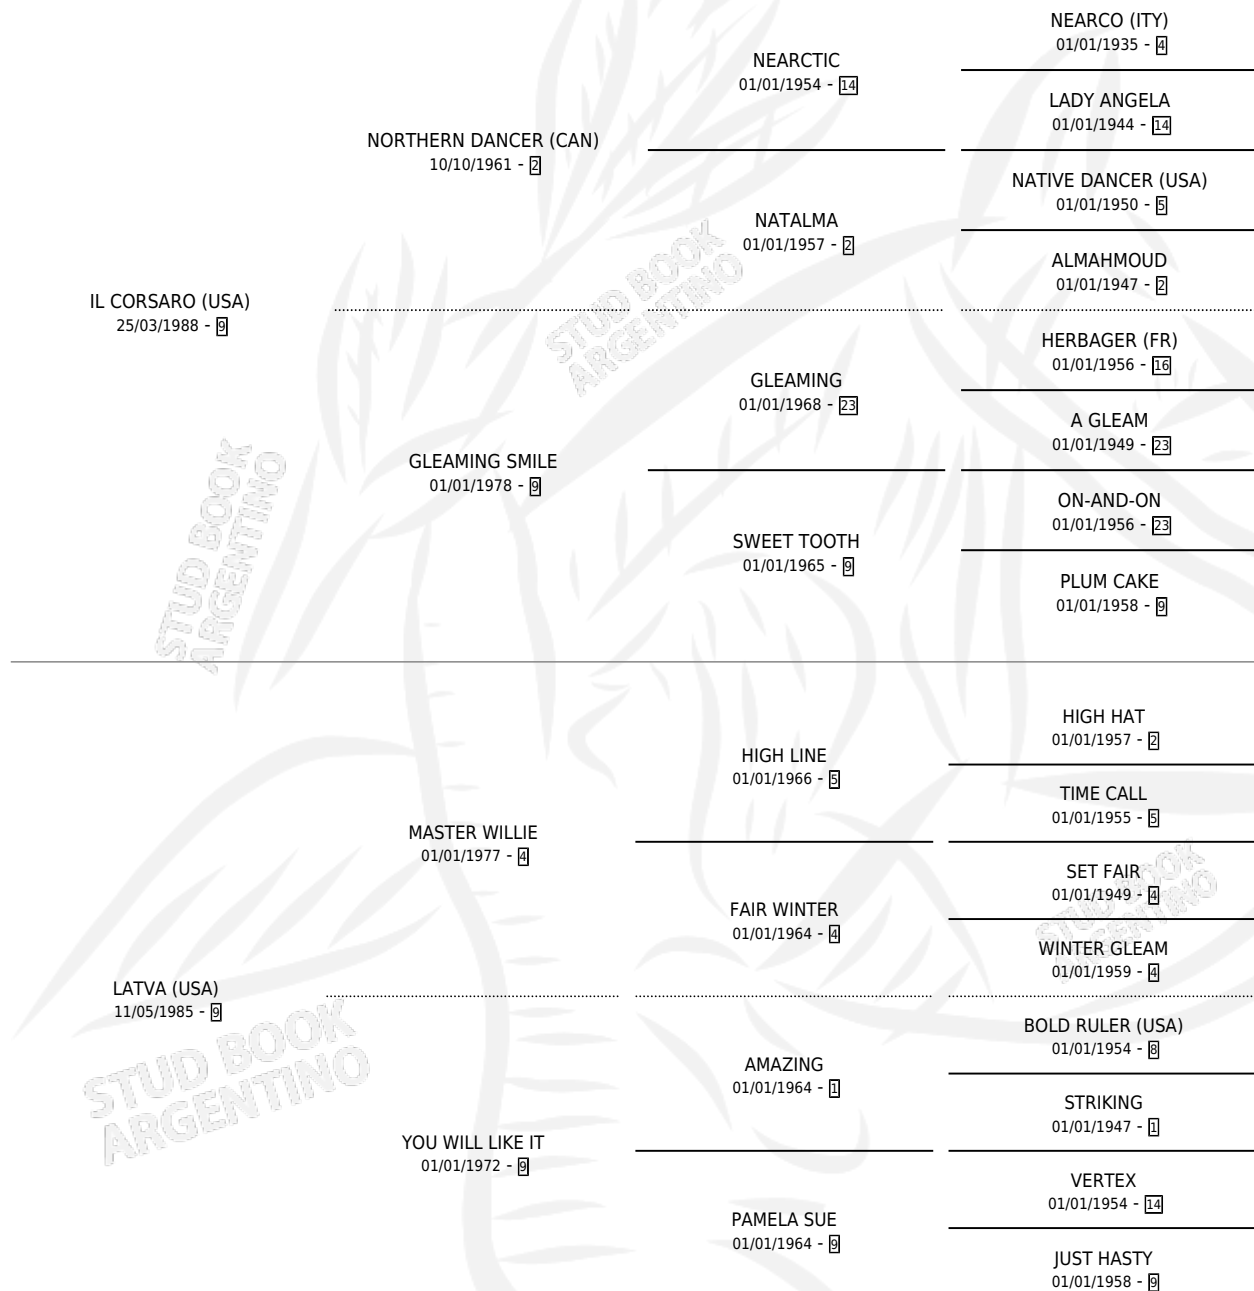

LAT DANCER

por **IL CORSARO (USA)** y **LATVA (USA)** por **MASTER WILLIE**

Argentina · Macho · Zaino · SP · 08/10/1995
Familia 9 · Volumen 35

ESTADO

TIPIFICACIÓN SANGUÍNEA	X
TIPIFICACIÓN POR ADN	X
PASAPORTE	X
IDENTIFICACIÓN POR MICROCHIP	X
REPRODUCTOR	X

Lugar de nacimiento: La Colina

Criador: Sin dato

PEDIGREE

LAT DANCER

Datos oficiales del Stud Book Argentino

Documento generado el 09/06/2026

studbook.org.ar