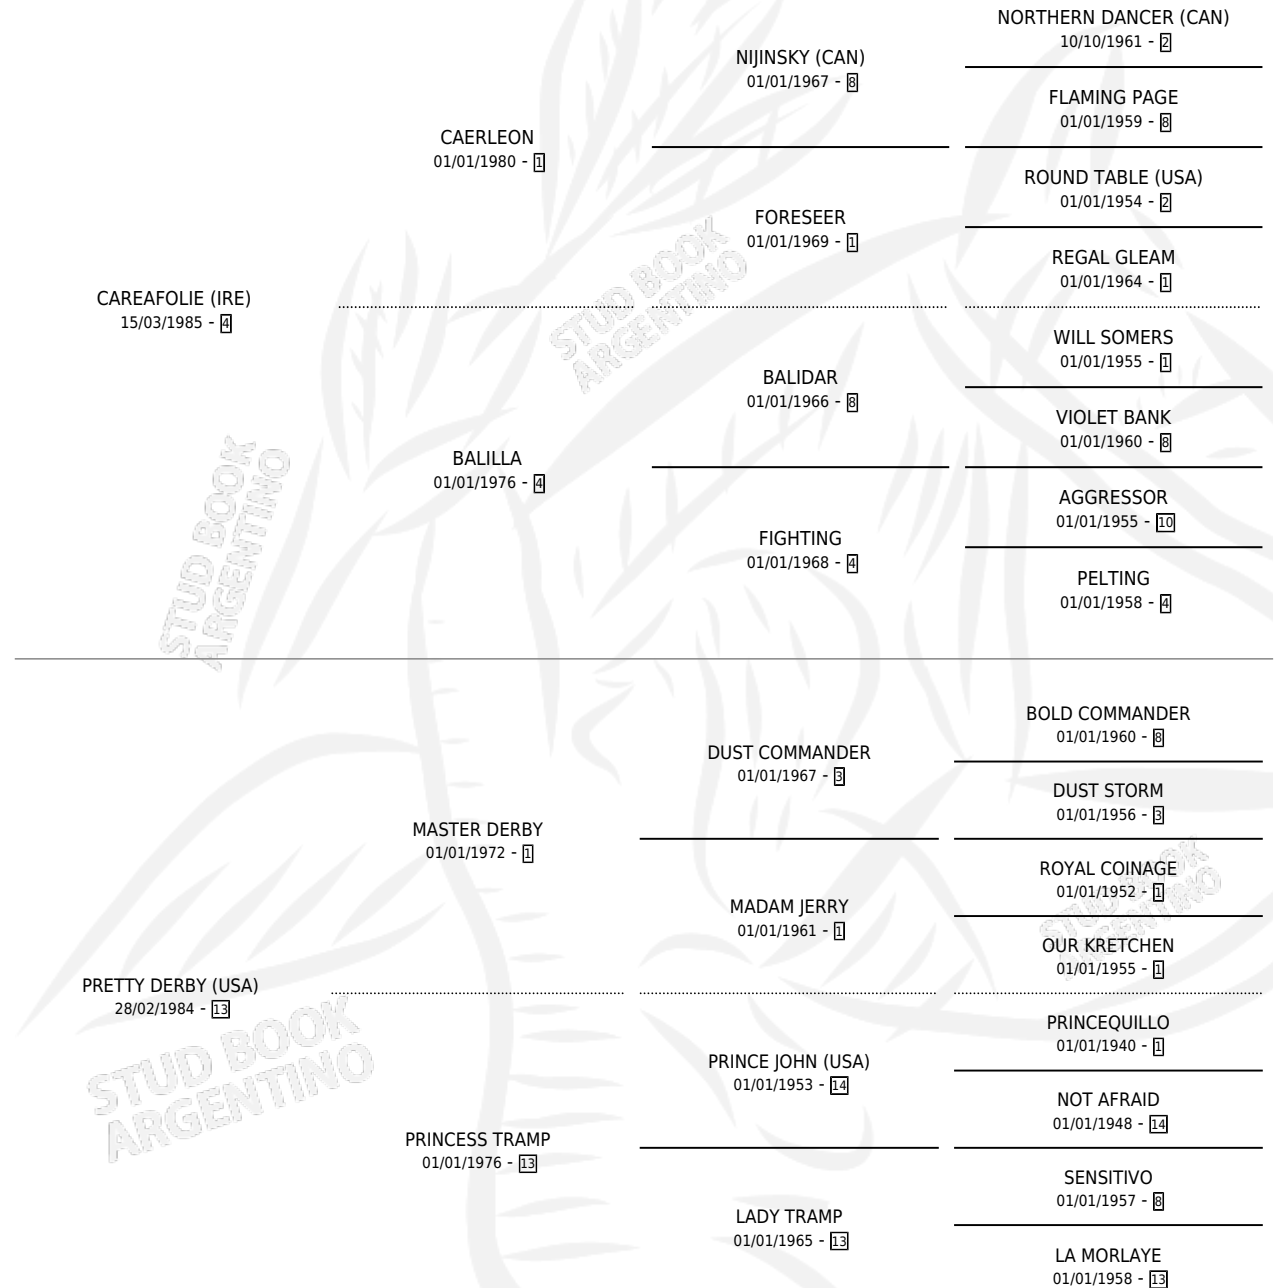

Lugar de nacimiento: La Colina

Criador: Sin dato

~

HIJOS

	MACHOS	HEMBRAS
4 NACIERON	3	1
3 CORRIERON	2	1
1 GANARON	1	0
0 GANADORES CL	0 GANADORES GR	0 GANADORES G1

PEDIGREE

CAMPAÑA

Solo carreras oficiales de Argentina