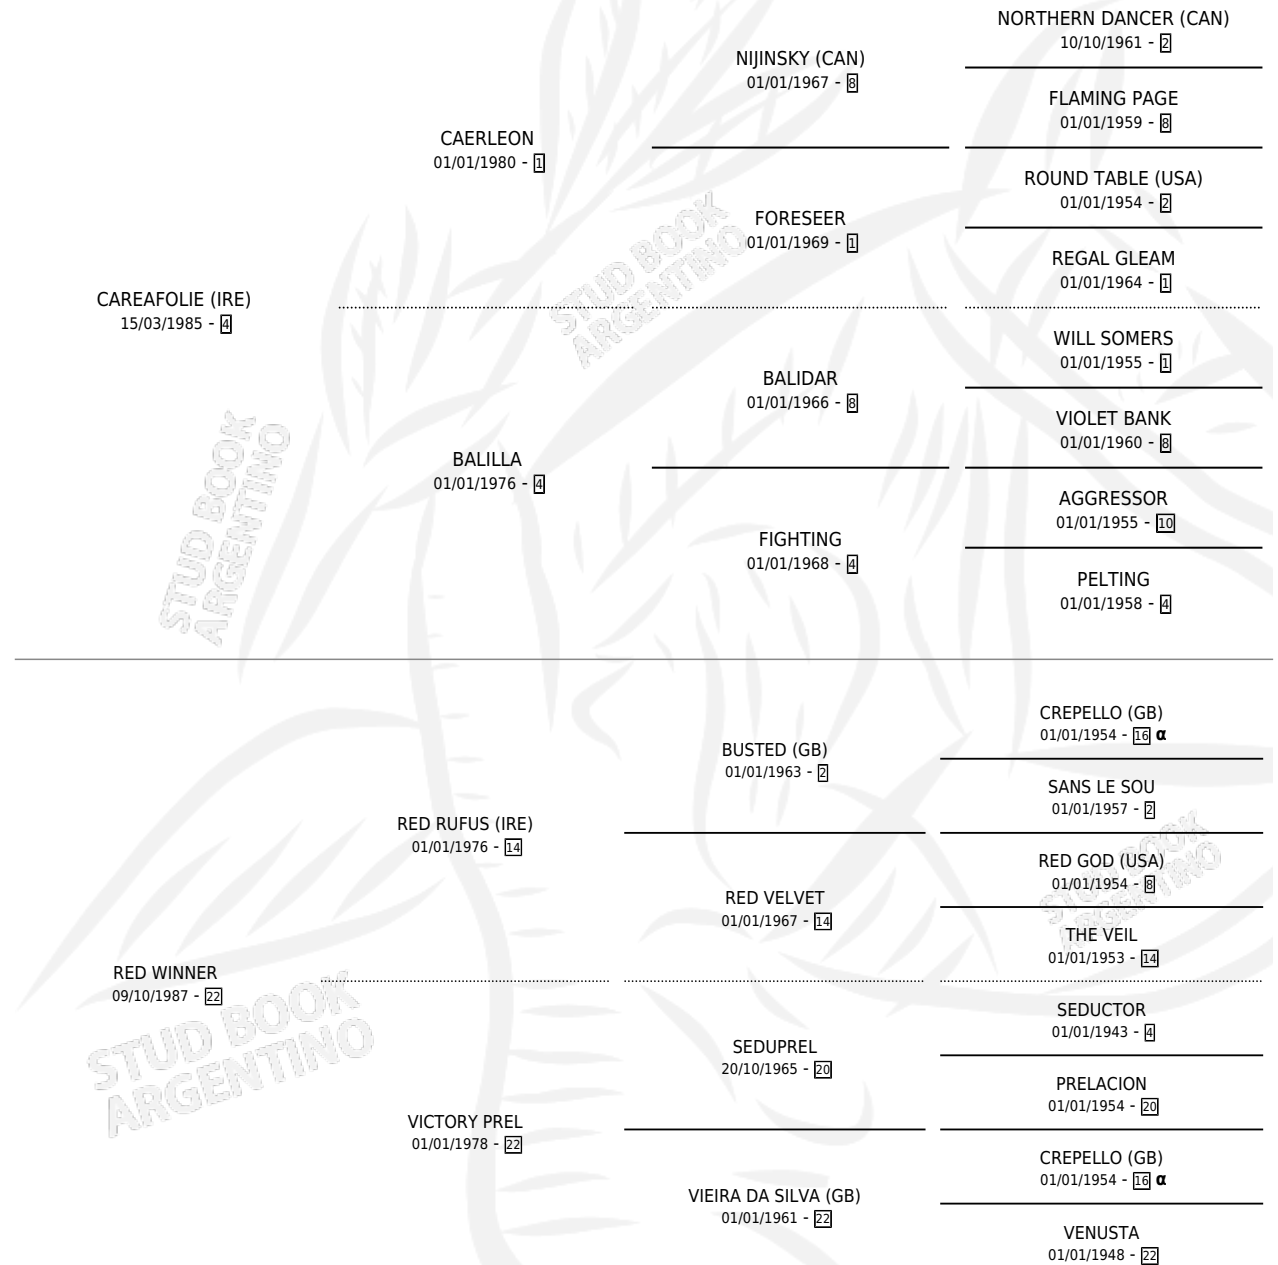

# RED FOLIE

por CAREAFOLIE (IRE) y RED WINNER por RED RUFUS (IRE)

Argentina · Macho · Zaino Doradillo · SP · 19/10/1995  
Familia 22-a · Volumen 35

## ESTADO

TIPIFICACIÓN SANGUÍNEA	X
TIPIFICACIÓN POR ADN	X
PASAPORTE	X
IDENTIFICACIÓN POR MICROCHIP	X
REPRODUCTOR	X

**Lugar de nacimiento:** La Colina

**Criador:** Sin dato

## PEDIGREE

INBREEDING :  $\alpha$