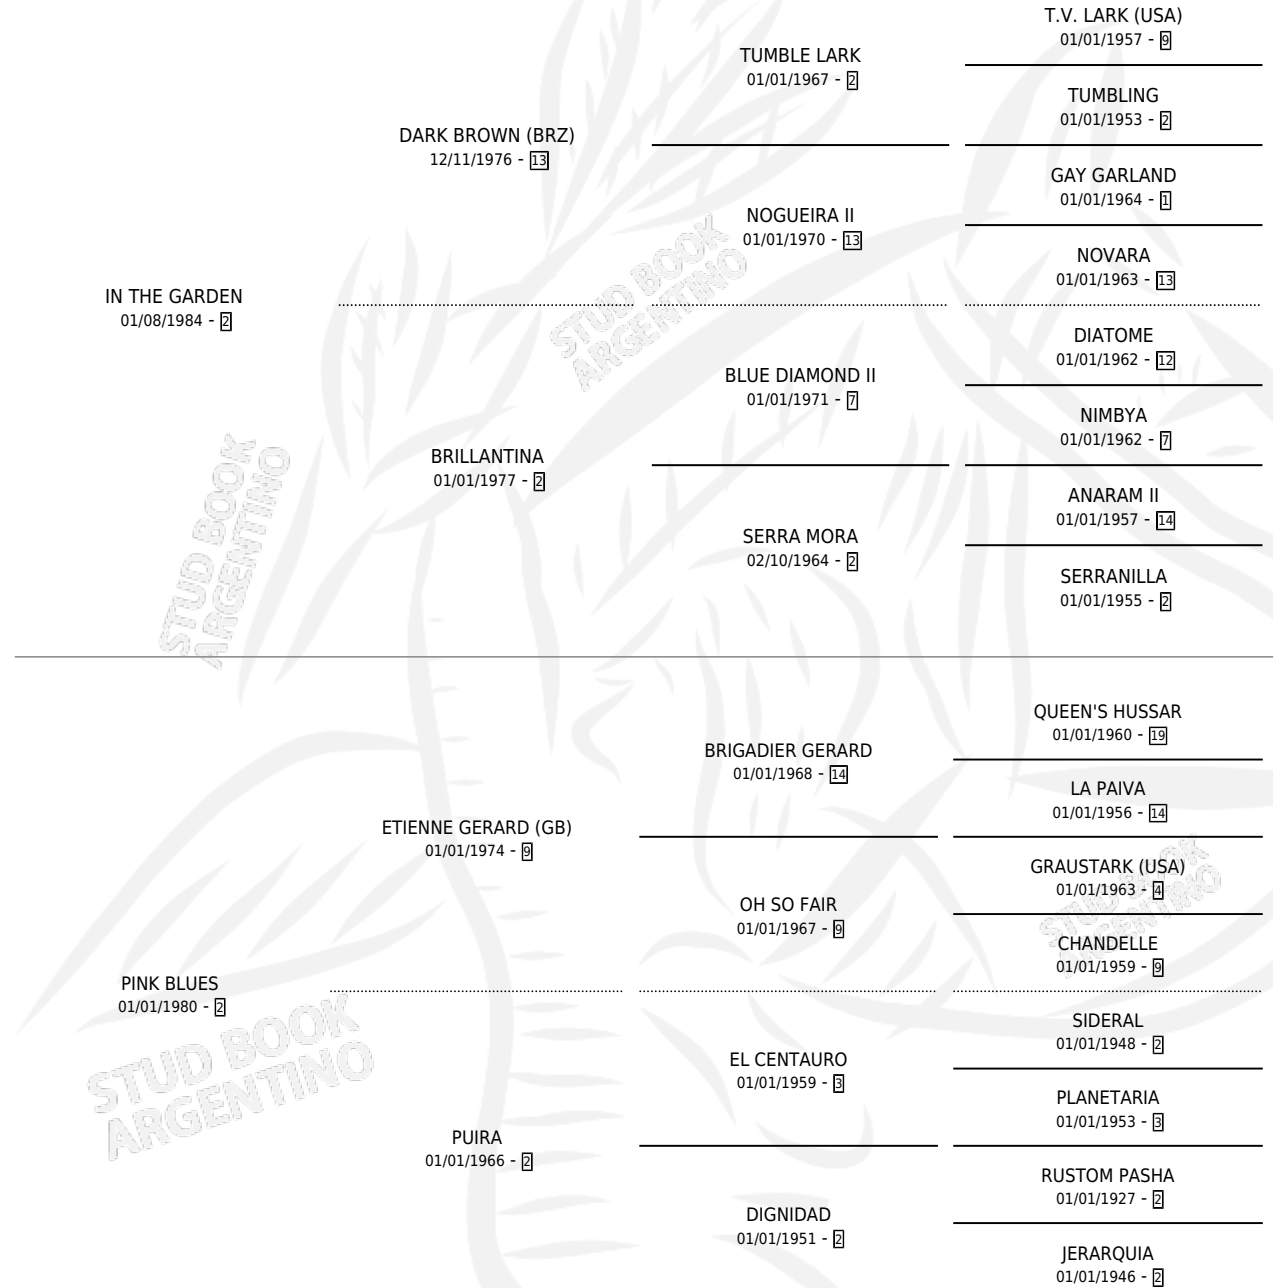

CACHI'S BLUES

por **IN THE GARDEN** y **PINK BLUES** por **ETIENNE GERARD (GB)**

Argentina · Macho · Zaino Doradillo · SP · 14/09/1995
Familia 2-u · Volumen 35

ESTADO

TIPIFICACIÓN SANGUÍNEA	X
TIPIFICACIÓN POR ADN	X
PASAPORTE	X
IDENTIFICACIÓN POR MICROCHIP	X
REPRODUCTOR	X

Lugar de nacimiento: Campo particular

Criador: Sin dato

PEDIGREE

CACHI'S BLUES

Datos oficiales del Stud Book Argentino

Documento generado el 11/05/2026

studbook.org.ar