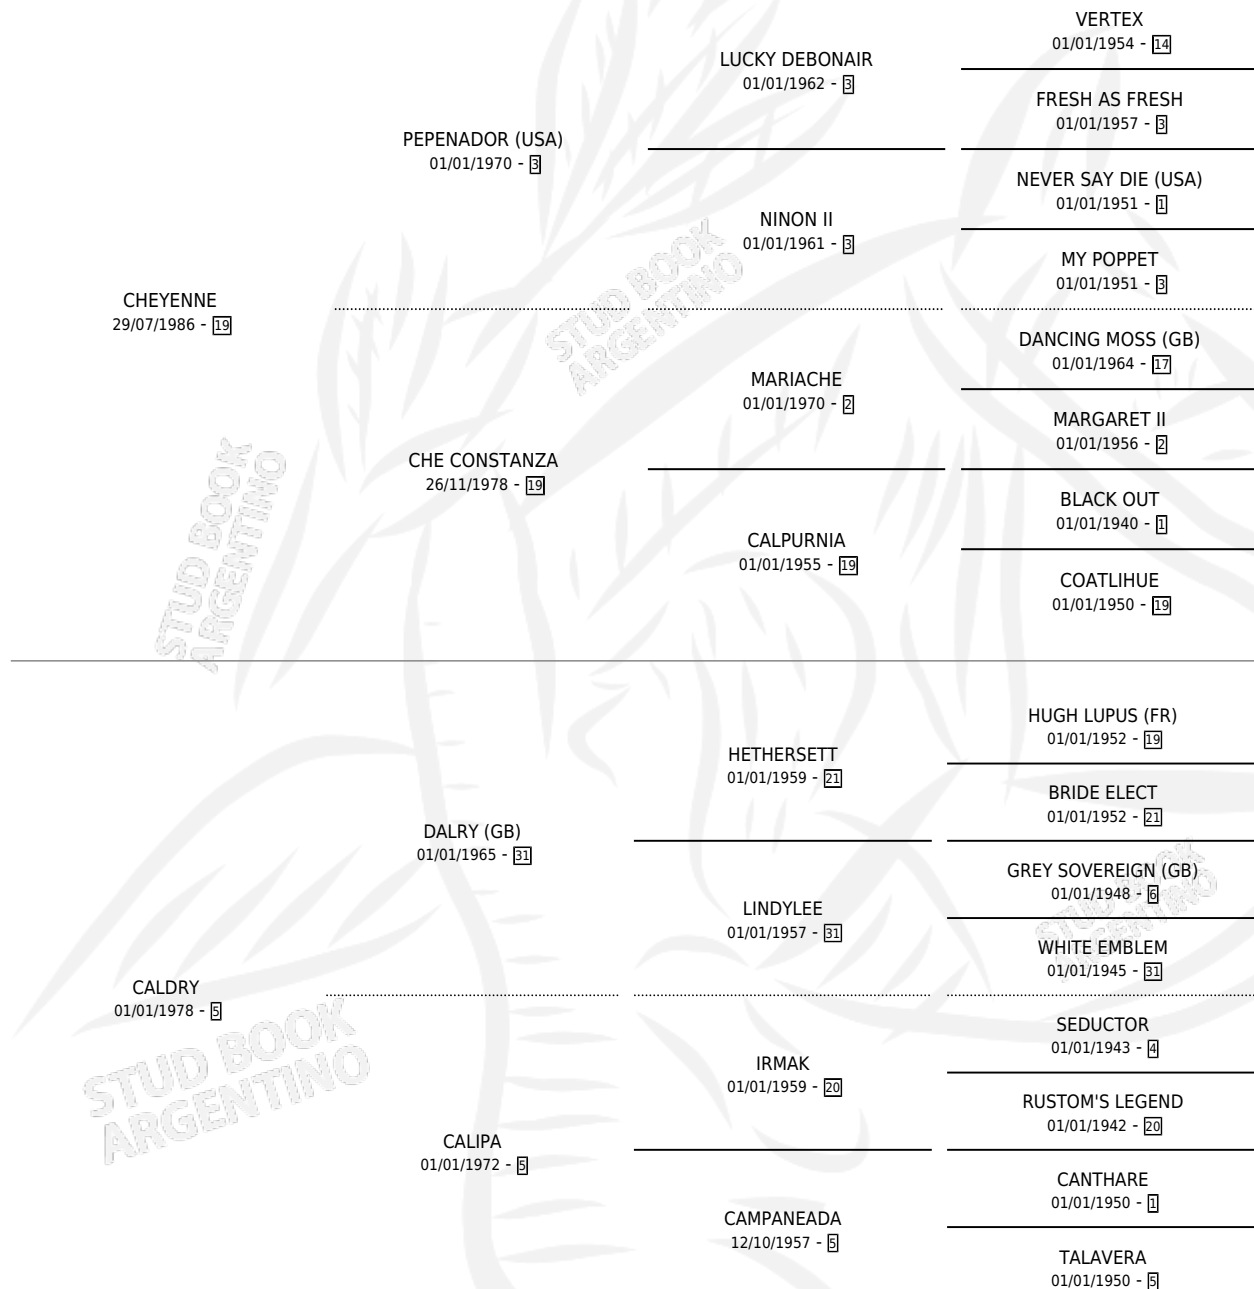

CLAIRE WINNER

por CHEYENNE y CALDRY por DALRY (GB)

Argentina · Hembra · Zaino · SP · 12/10/1995
Familia 5-d · Volumen 35

ESTADO

TIPIFICACIÓN SANGUÍNEA	✓
TIPIFICACIÓN POR ADN	✓
PASAPORTE	X
IDENTIFICACIÓN POR MICROCHIP	X
REPRODUCTOR	✓

Lugar de nacimiento: Campo particular

Criador: Sin dato

~

HIJOS

	MACHOS	HEMBRAS
1 NACIERON	1	0
1 CORRIERON	1	0
1 GANARON	1	0
0 GANADORES CL	0 GANADORES GR	0 GANADORES G1

PEDIGREE