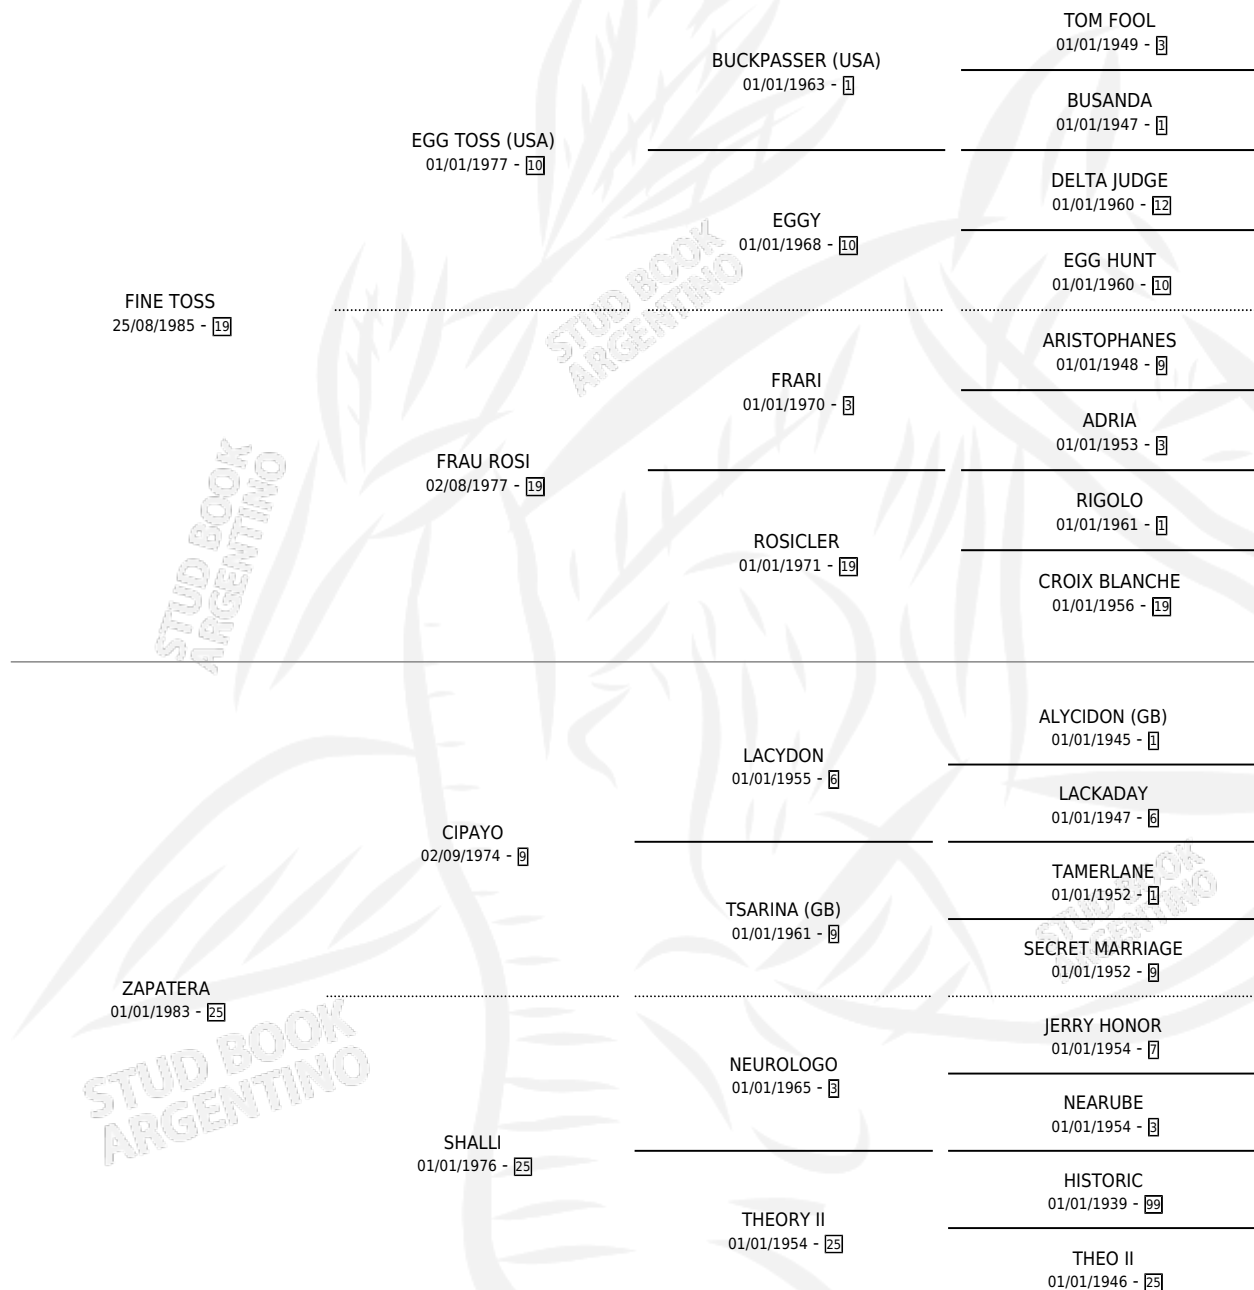

FINE SHOES

por FINE TOSS y ZAPATERA por CIPAYO

Argentina · Macho · Zaino · SP · 29/09/1995
Familia 25 · Volumen 35

ESTADO

| | |
|------------------------------|---|
| TIPIFICACIÓN SANGUÍNEA | X |
| TIPIFICACIÓN POR ADN | X |
| PASAPORTE | X |
| IDENTIFICACIÓN POR MICROCHIP | X |
| REPRODUCTOR | X |

Lugar de nacimiento: El Malacate

Criador: Sin dato

PEDIGREE

FINE SHOES

Datos oficiales del Stud Book Argentino

Documento generado el 07/05/2026

studbook.org.ar