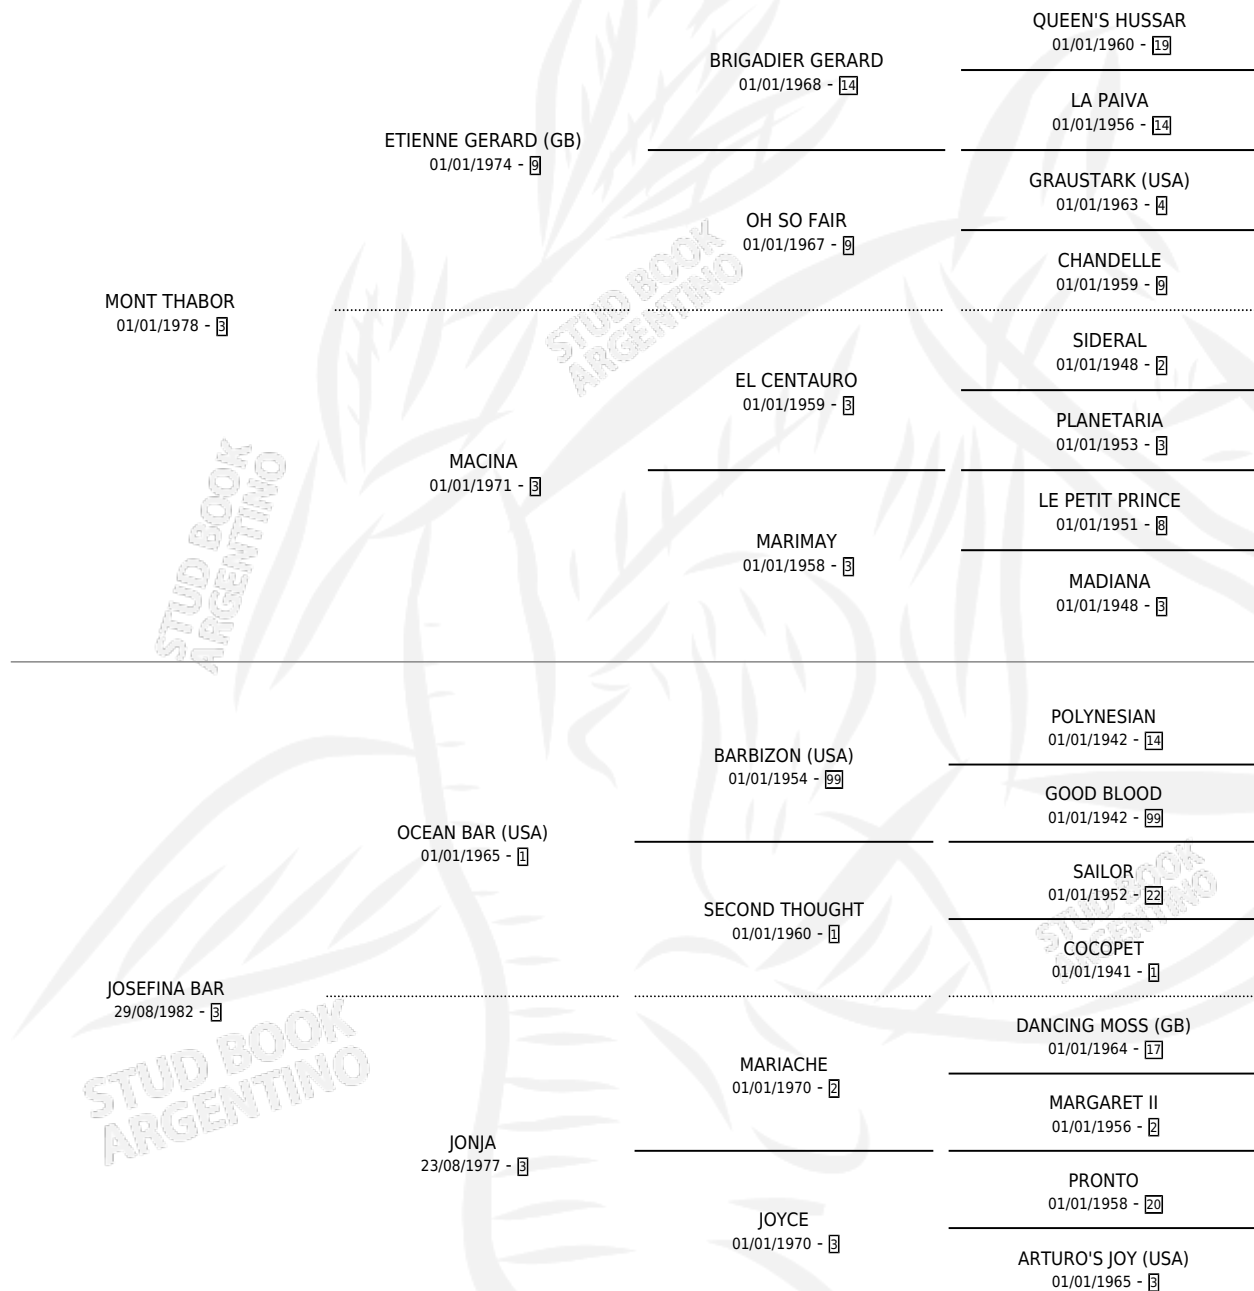

MONTE CLEMENTE

por MONT THABOR y JOSEFINA BAR por OCEAN BAR (USA)

Argentina · Macho · Zaino · SP · 10/10/1995
Familia 3-g · Volumen 35

ESTADO

TIPIFICACIÓN SANGUÍNEA	X
TIPIFICACIÓN POR ADN	X
PASAPORTE	X
IDENTIFICACIÓN POR MICROCHIP	X
REPRODUCTOR	X

Lugar de nacimiento: Los Tilos

Criador: Benesperi Humberto Jorge

PEDIGREE

MONTE CLEMENTE

Datos oficiales del Stud Book Argentino

Documento generado el 06/05/2026

studbook.org.ar