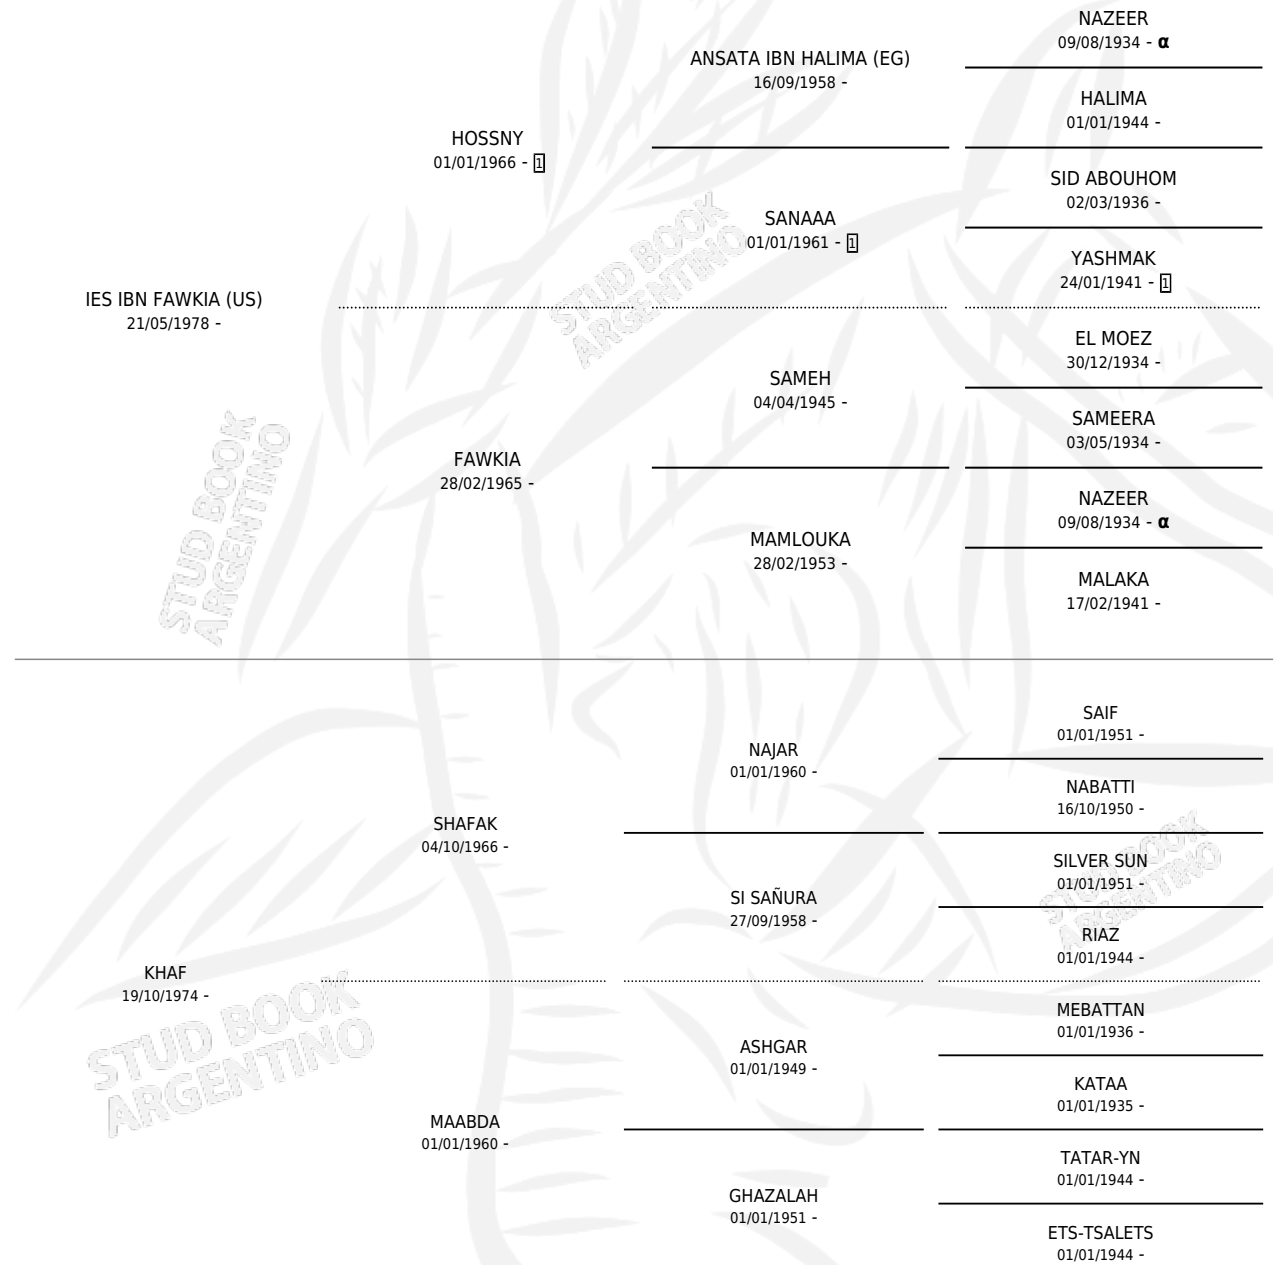

## ESTADO

TIPIFICACIÓN SANGUÍNEA	✓
TIPIFICACIÓN POR ADN	X
PASAPORTE	X
IDENTIFICACIÓN POR MICROCHIP	X
REPRODUCTOR	X

**Lugar de nacimiento:** Cerralenia

**Criador:** Sin dato

## PEDIGREE

INBREEDING : α

**EXPORTACIÓN / IMPORTACIÓN**

FECHA	MOVIMIENTO	PAÍS
08/05/2002	EXPORTADO	INGLATERRA

~

**CAMPAÑA**

Solo carreras oficiales de Argentina