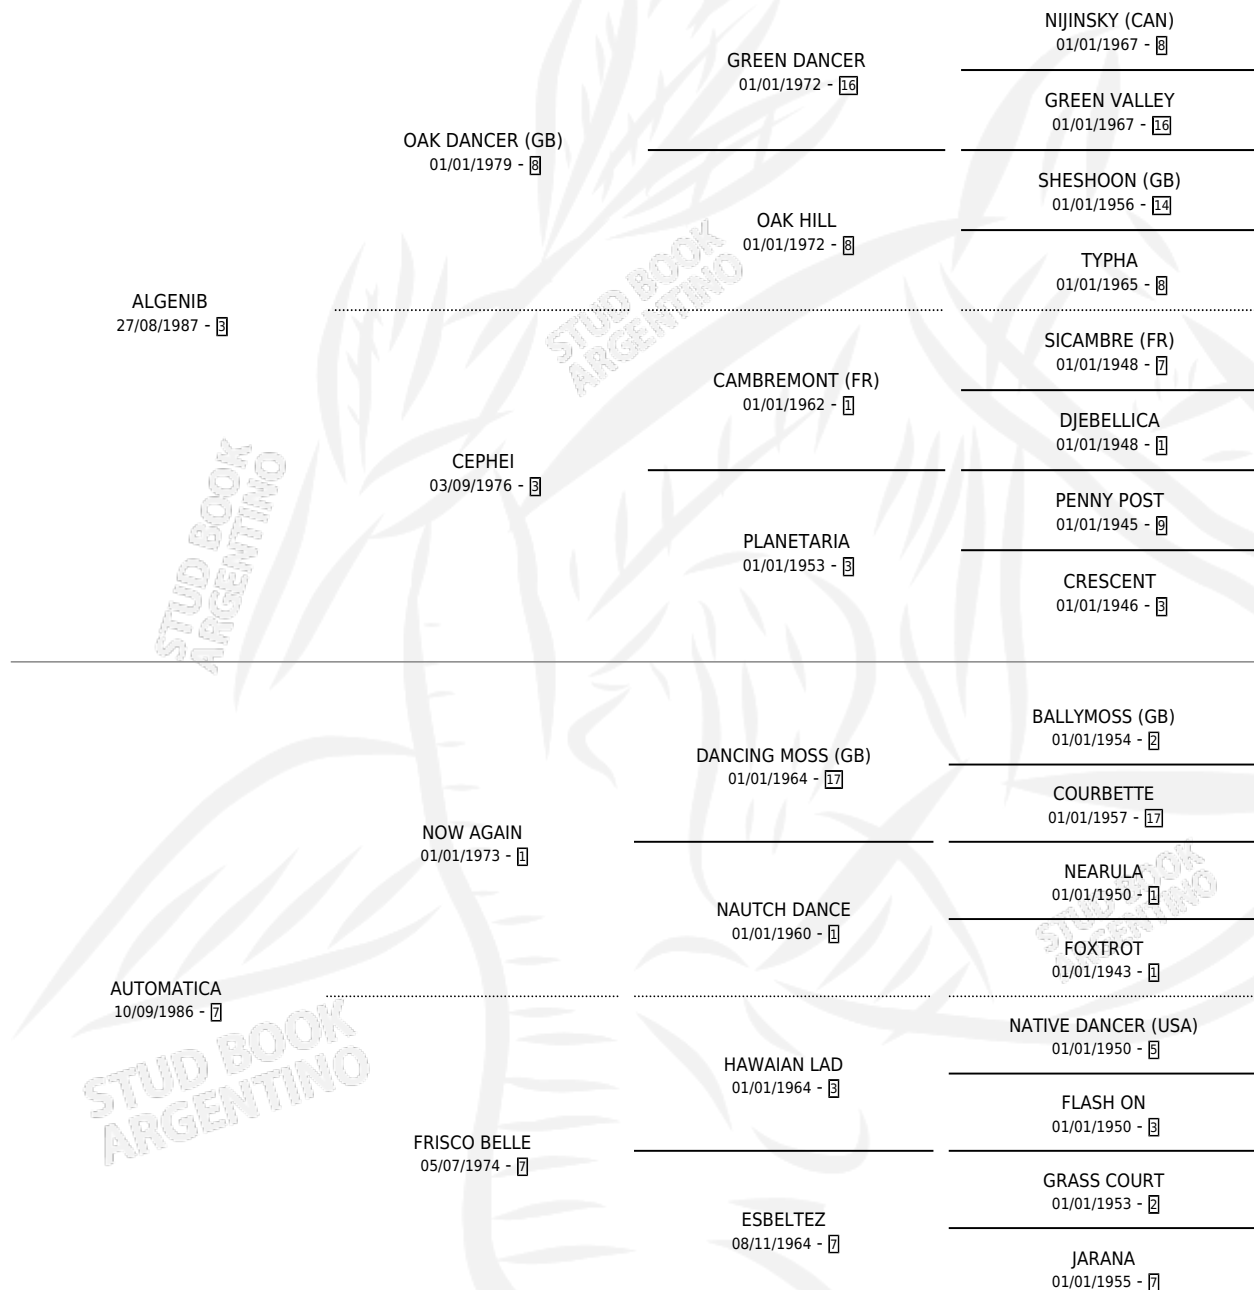

EL BADAJOZ

por ALGENIB y AUTOMATICA por NOW AGAIN

Argentina · Macho · Alazan · SP · 23/10/1995
Familia 7 · Volumen 35

ESTADO

TIPIFICACIÓN SANGUÍNEA	✓
TIPIFICACIÓN POR ADN	✓
PASAPORTE	X
IDENTIFICACIÓN POR MICROCHIP	X
REPRODUCTOR	✓

Lugar de nacimiento: Campo particular

Criador: El Galo

~

HIJOS

	MACHOS	HEMBRAS
4 NACIERON	1	3
1 CORRIERON	1	0

SIN ACTUACIONES

PEDIGREE