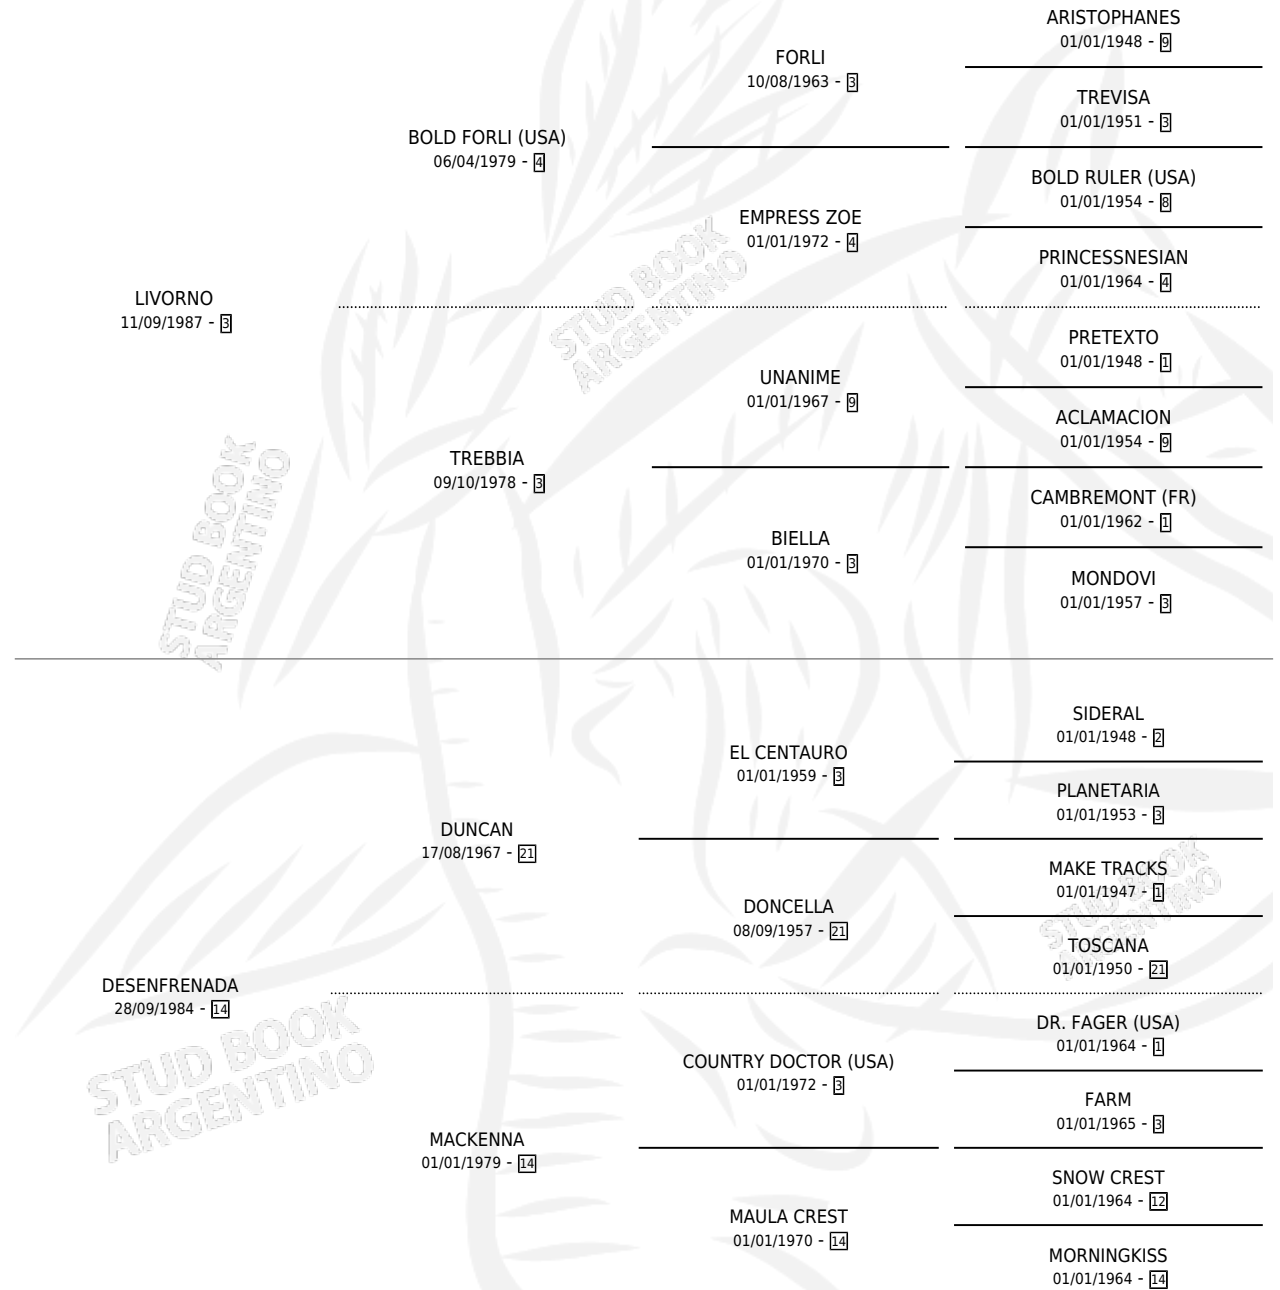

DESPECHADA

por LIVORNO y DESENFRENADA por DUNCAN

Argentina · Hembra · Zaino · SP · 27/09/1995
Familia 14 · Volumen 35

ESTADO

TIPIFICACIÓN SANGUÍNEA	X
TIPIFICACIÓN POR ADN	X
PASAPORTE	X
IDENTIFICACIÓN POR MICROCHIP	X
REPRODUCTOR	✓

Lugar de nacimiento: Lezama

Criador: Sin dato

PEDIGREE

CAMPAÑA

Solo carreras oficiales de Argentina

POR EDAD

EDAD	CC	1°	2°	3°	4°	5°	NP	CLC	CLG	CLCG1	CLGG1	IMPORTE	GANANCIA / CC
4 AÑOS	3	0	0	0	0	0	3	0	0	0	0	\$0	\$0
TOTALES	3	0	0	0	0	0	3	0	0	0	0	\$0	\$0
%		0.0%	0.0%	0.0%	0.0%	0.0%	100%	0.0%	0.0%	0.0%	0.0%		