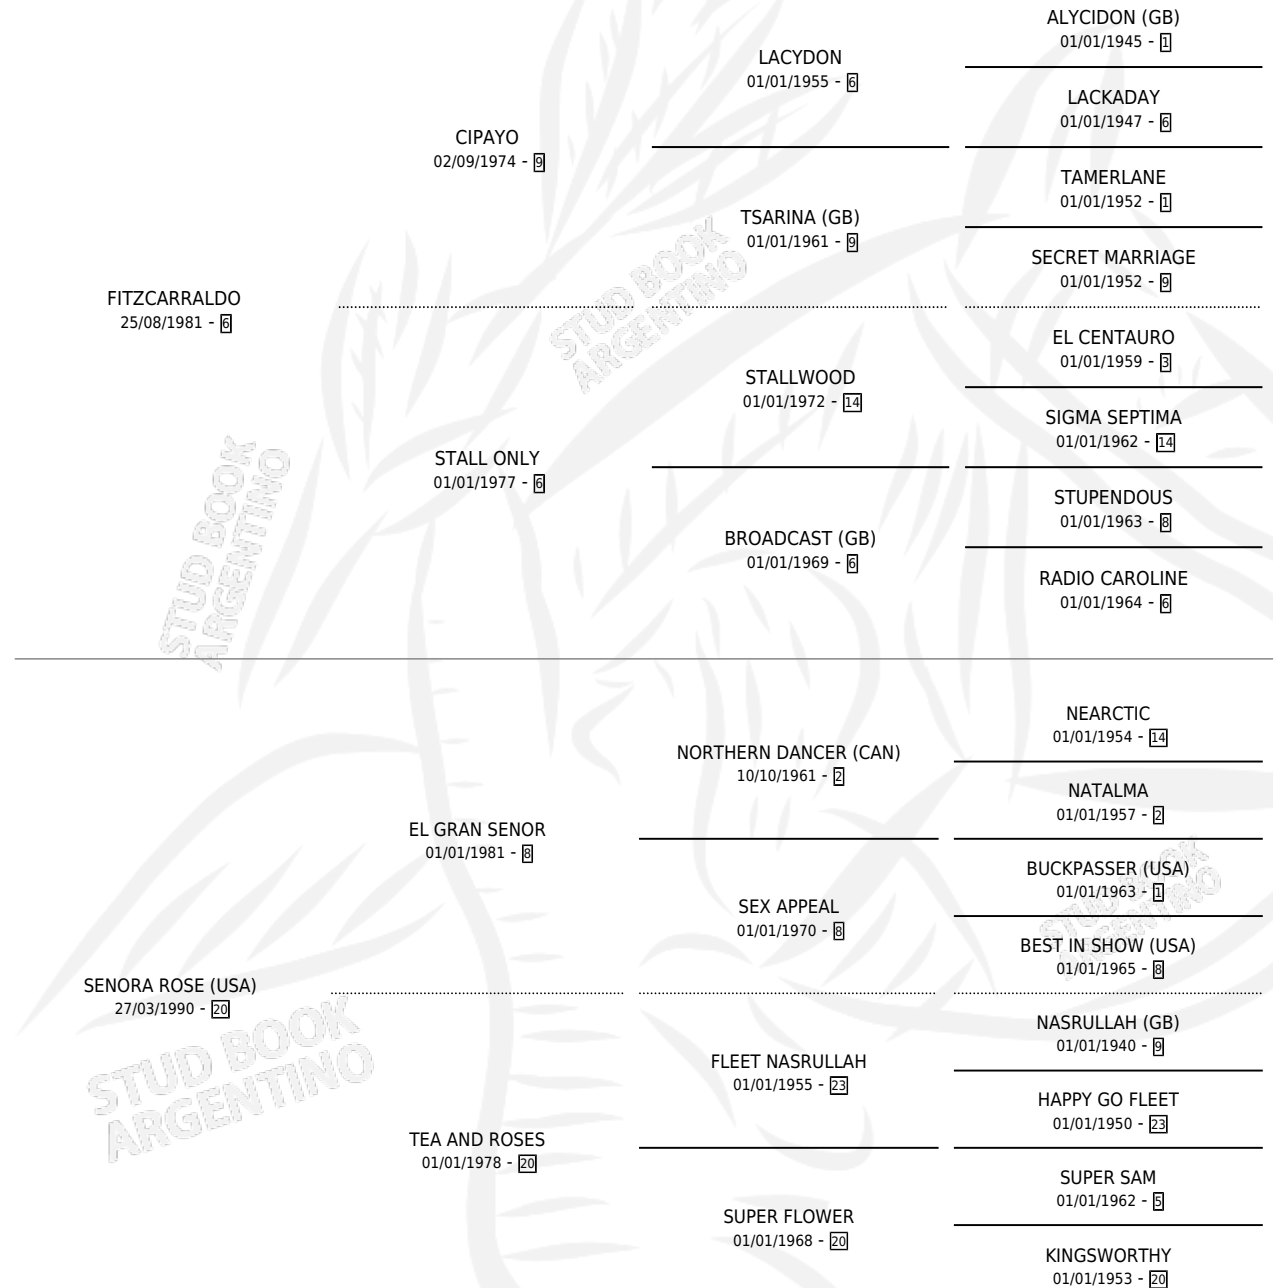

ROSE FITZ

por FITZCARRALDO y SENORA ROSE (USA) por EL GRAN SENOR

Argentina · Hembra · Zaino Doradillo · SP · 04/10/1995
Familia 20-c · Volumen 35

ESTADO

TIPIFICACIÓN SANGUÍNEA	✓
TIPIFICACIÓN POR ADN	X
PASAPORTE	X
IDENTIFICACIÓN POR MICROCHIP	X
REPRODUCTOR	✓

Lugar de nacimiento: Firmamento

Criador: Firmamento

~

HIJOS

	MACHOS	HEMBRAS
2 NACIERON	2	0
2 CORRIERON	2	0
2 GANARON	2	0
0 GANADORES CL	0 GANADORES GR	0 GANADORES G1

PEDIGREE