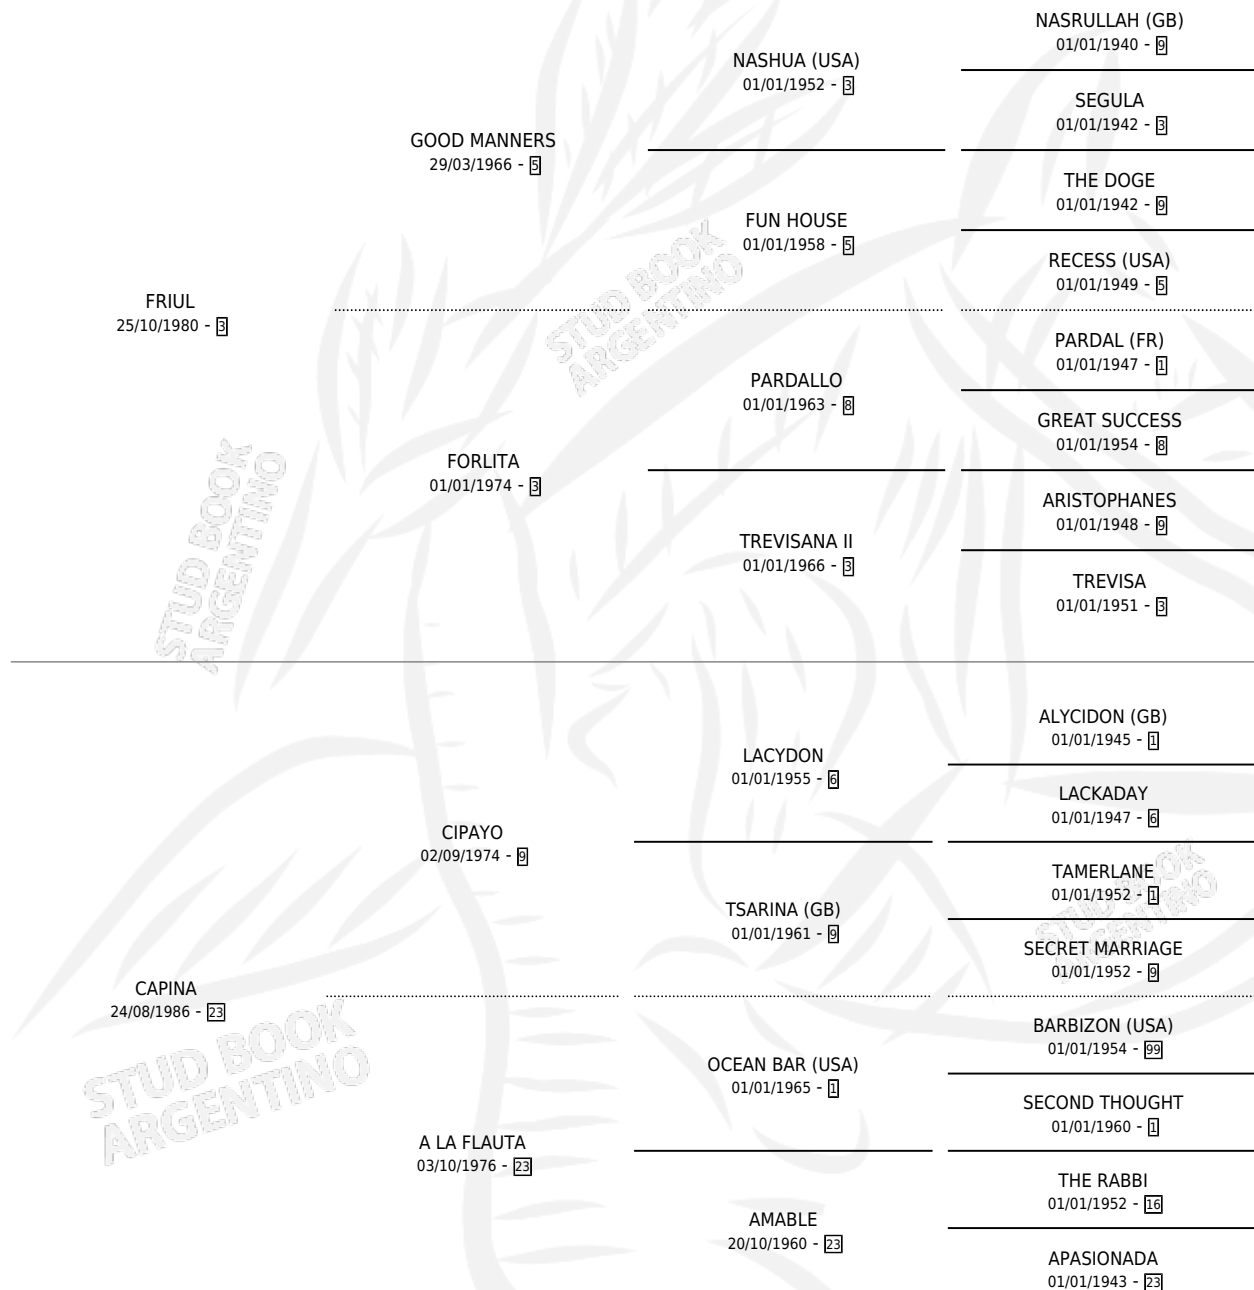

PINA FREE

por FRIUL y CAPINA por CIPAYO

Argentina · Hembra · Alazan · SP · 05/10/1995
Familia 23-a · Volumen 35

ESTADO

TIPIFICACIÓN SANGUÍNEA	✓
TIPIFICACIÓN POR ADN	X
PASAPORTE	X
IDENTIFICACIÓN POR MICROCHIP	X
REPRODUCTOR	✓

Lugar de nacimiento: Cosa Nostra

Criador: Firmamento

~

HIJOS

	MACHOS	HEMBRAS
3 NACIERON	3	0
2 CORRIERON	2	0
1 GANARON	1	0
0 GANADORES CL	0 GANADORES GR	0 GANADORES G1

PEDIGREE

CAMPAÑA

Solo carreras oficiales de Argentina