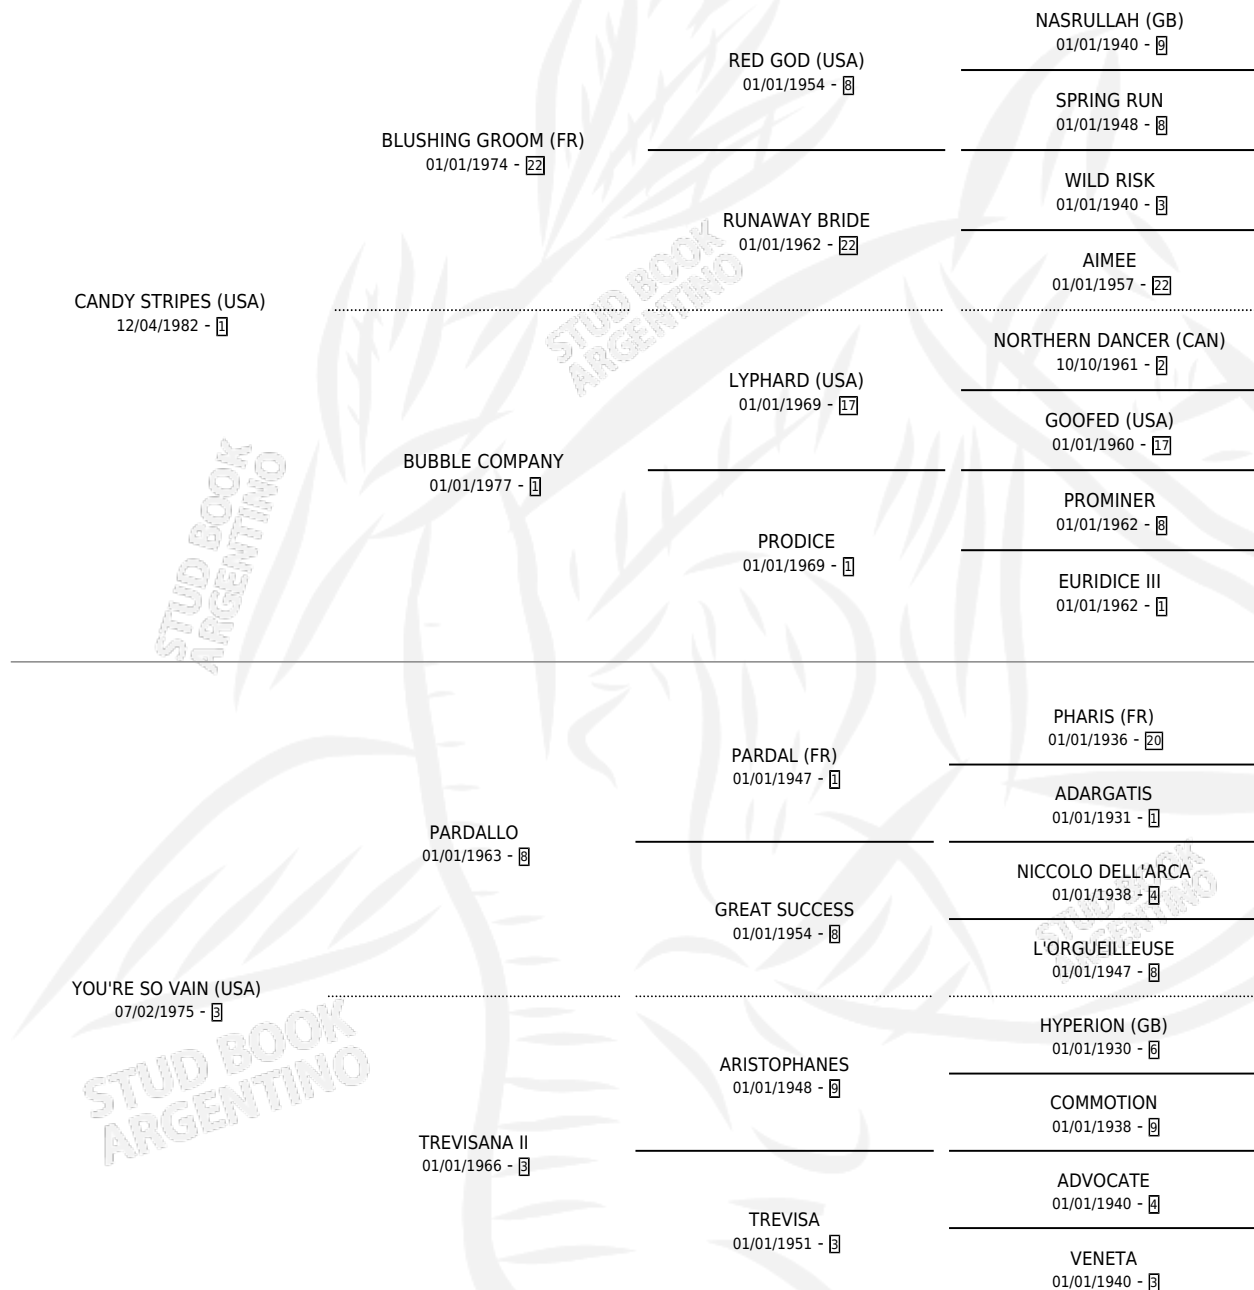

YOU'RE SO TRIM

por **CANDY STRIPES (USA)** y **YOU'RE SO VAIN (USA)** por **PARDALLO**

Argentina · Macho · Alazan · SP · 17/10/1995
Familia 3-b · Volumen 35

ESTADO

TIPIFICACIÓN SANGUÍNEA	X
TIPIFICACIÓN POR ADN	X
PASAPORTE	X
IDENTIFICACIÓN POR MICROCHIP	X
REPRODUCTOR	X

Lugar de nacimiento: Abolengo
Criador: Abolengo

PEDIGREE