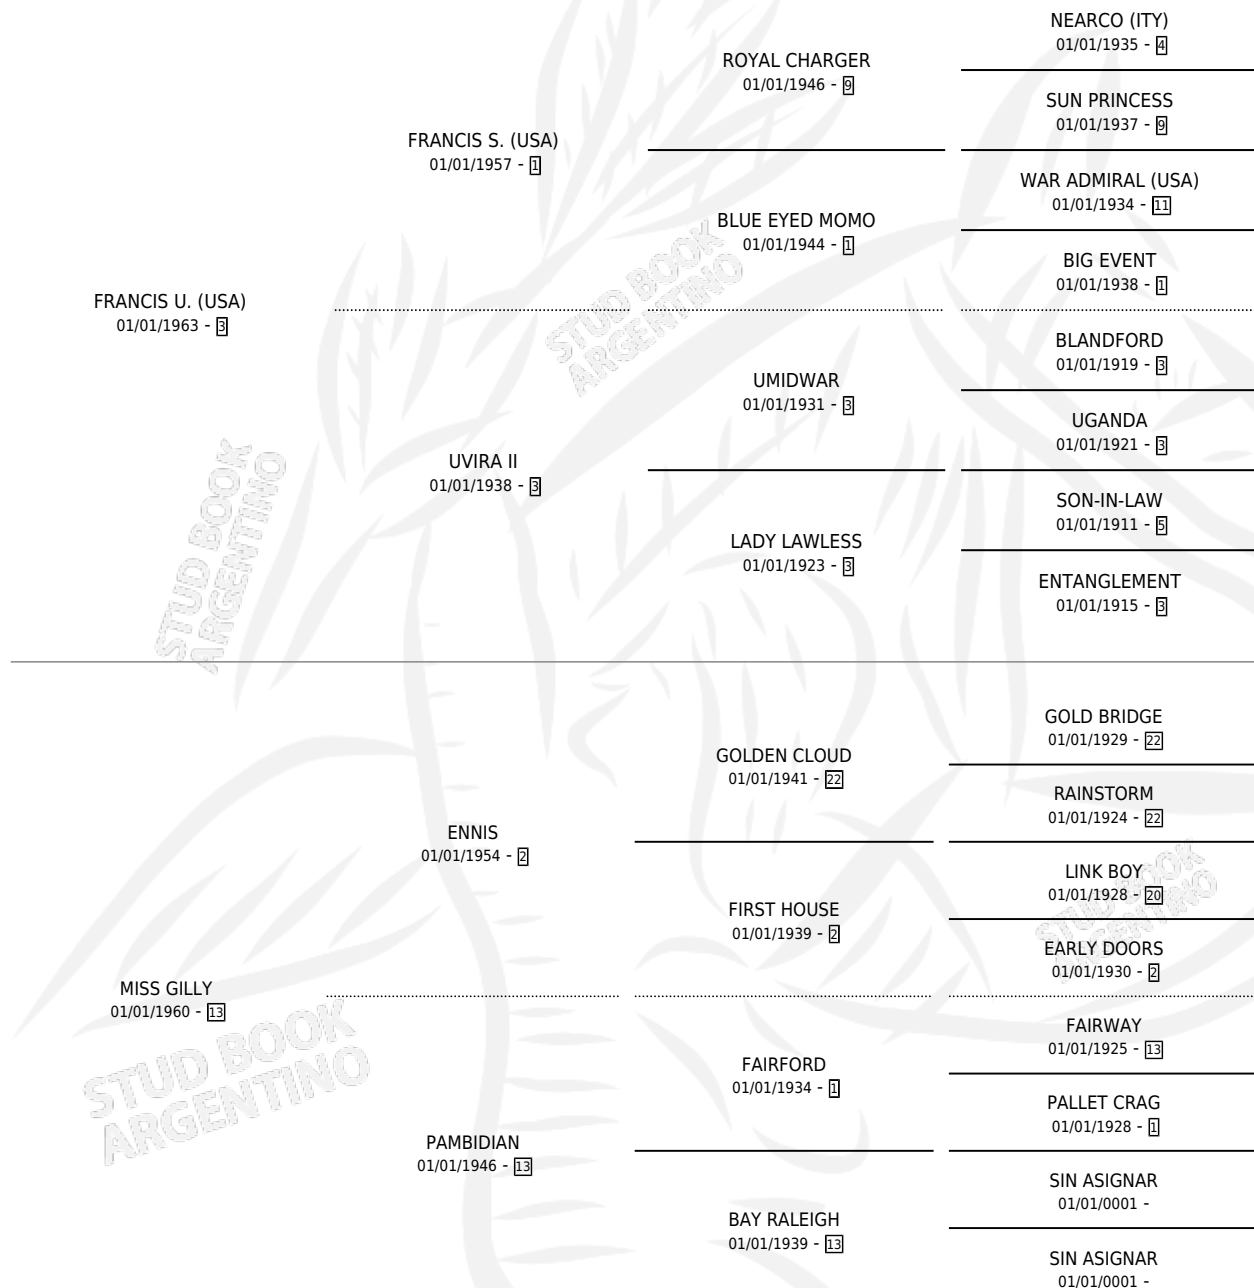

Lugar de nacimiento: Campo particular

Criador: Sin dato

~

HIJOS

	MACHOS	HEMBRAS
4 NACIERON	4	0
2 CORRIERON	2	0
2 GANARON	2	0
0 GANADORES CL	0 GANADORES GR	0 GANADORES G1

PEDIGREE

S

mientos 3 / Efectividad 37.50%

PADRILLO	PRODUCTO	CRIADOR	1ER SERVICIO	ÚLTIMO SERVICIO
GOOD CHAMPAGNE	∅		05/12/1990	07/12/1990
FRANCIS MERE				
ROYAL DANCER (USA)	∅		25/10/1989	18/12/1989
Datos oficiales del Stud Book Argentino				
Documento generado el 02/05/2026				
NEW NOBLE (USA)	∅		31/10/1987	02/11/1987
NEW NOBLE (USA)	EL TOLIMA (M ZN, 22/10/1987) •MURIÓ EL 01/01/2003•	ASOCIACION COOPERATIVA DE CRIADORES DE CABALLOS DE CARRERA	20/09/1986	06/11/1986
NEW NOBLE (USA)	∅		24/10/1985	26/10/1985
NEW NOBLE (USA)	BLUE SHADOW (M Z, 03/10/1984)	SIN DATO		
NEW NOBLE (USA)	EXTRA BRUT (M Z, 15/10/1985)	SIN DATO		