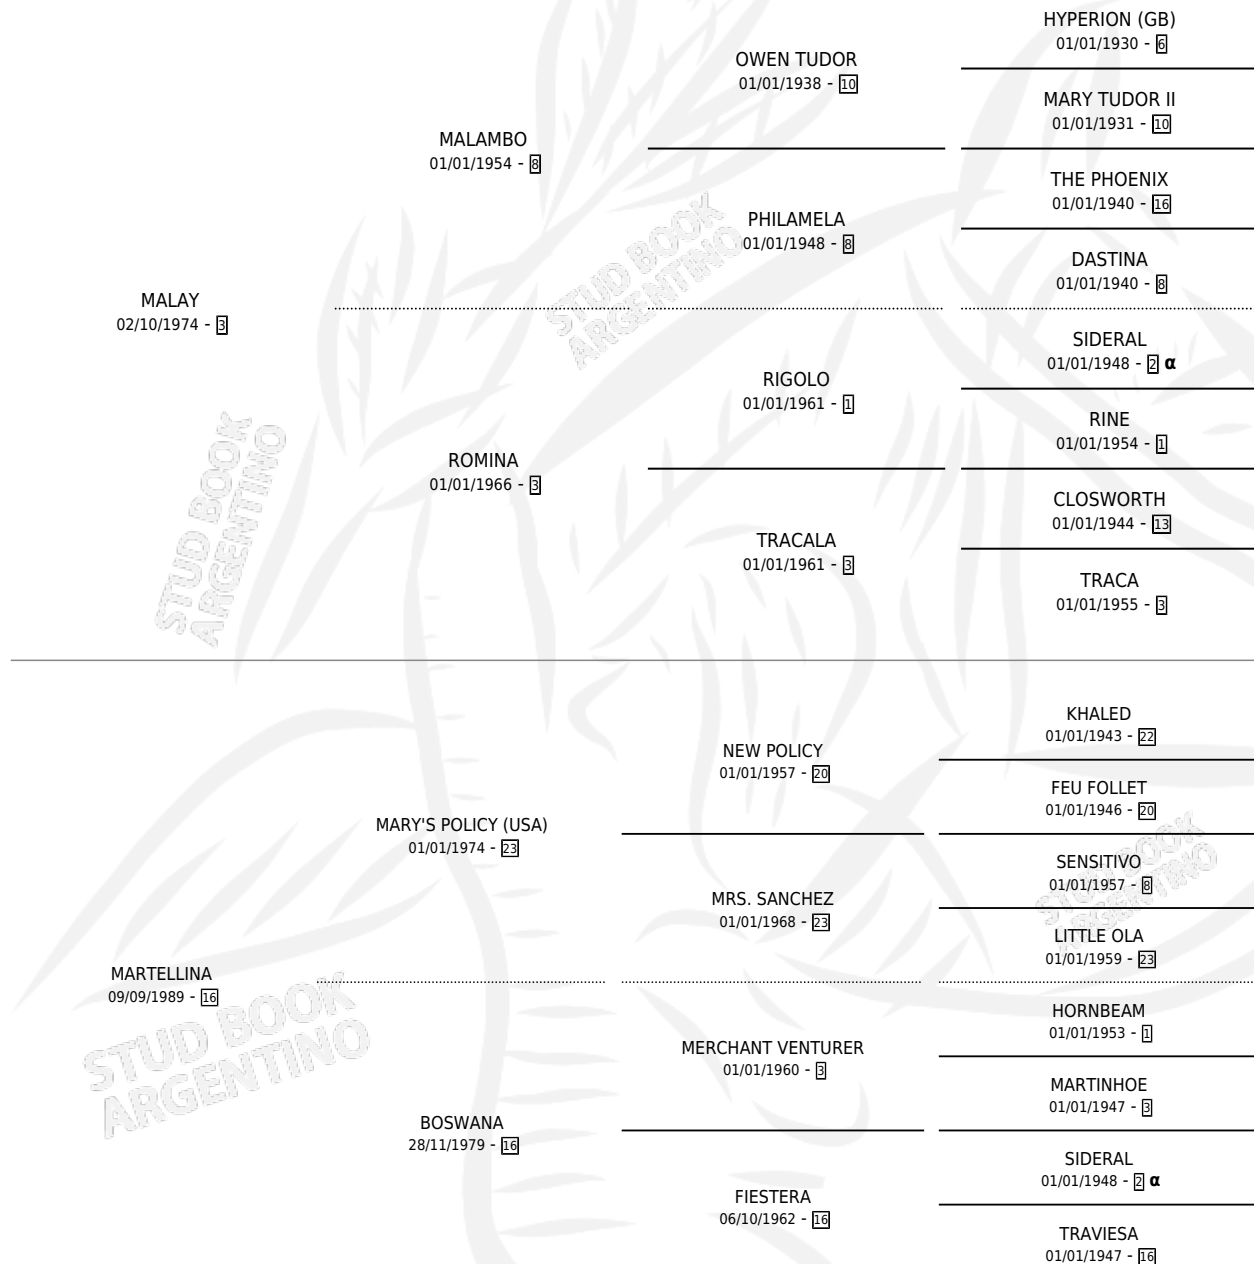

MAR NEVADO

por MALAY y MARTELLINA por MARY'S POLICY (USA)

Argentina · Macho · Alazan Tostado · SP · 24/09/1995
Familia 16-f · Volumen 35

ESTADO

TIPIFICACIÓN SANGUÍNEA	X
TIPIFICACIÓN POR ADN	X
PASAPORTE	X
IDENTIFICACIÓN POR MICROCHIP	X
REPRODUCTOR	X

Lugar de nacimiento: Agua Dulce

Criador: Sin dato

PEDIGREE

INBREEDING : α

MAR NEVADO

Datos oficiales del Stud Book Argentino

Documento generado el 06/05/2026

studbook.org.ar