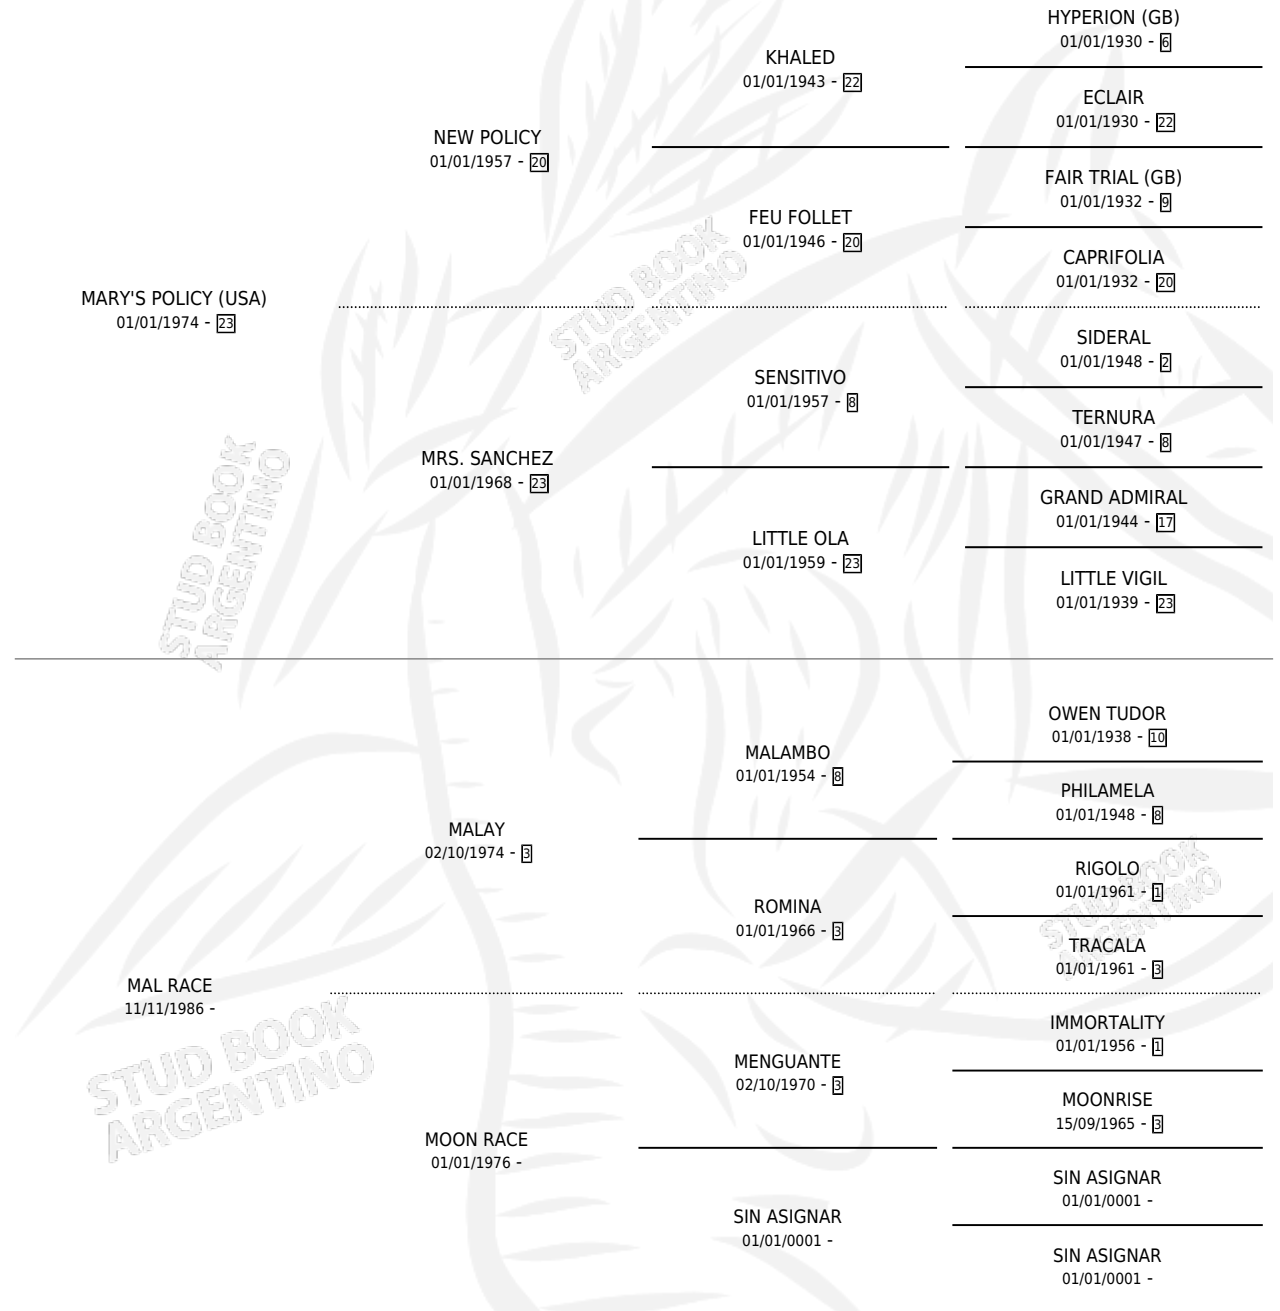

REDUNDANCIA

por MARY'S POLICY (USA) y MAL RACE por MALAY

Argentina · Hembra · Alazan · SP · 28/09/1995
Familia · Volumen 35

ESTADO

TIPIFICACIÓN SANGUÍNEA	X
TIPIFICACIÓN POR ADN	X
PASAPORTE	X
IDENTIFICACIÓN POR MICROCHIP	X
REPRODUCTOR	X

Lugar de nacimiento: Agua Dulce

Criador: Sin dato

PEDIGREE

REDUNDANCIA

Datos oficiales del Stud Book Argentino

Documento generado el 09/05/2026

studbook.org.ar