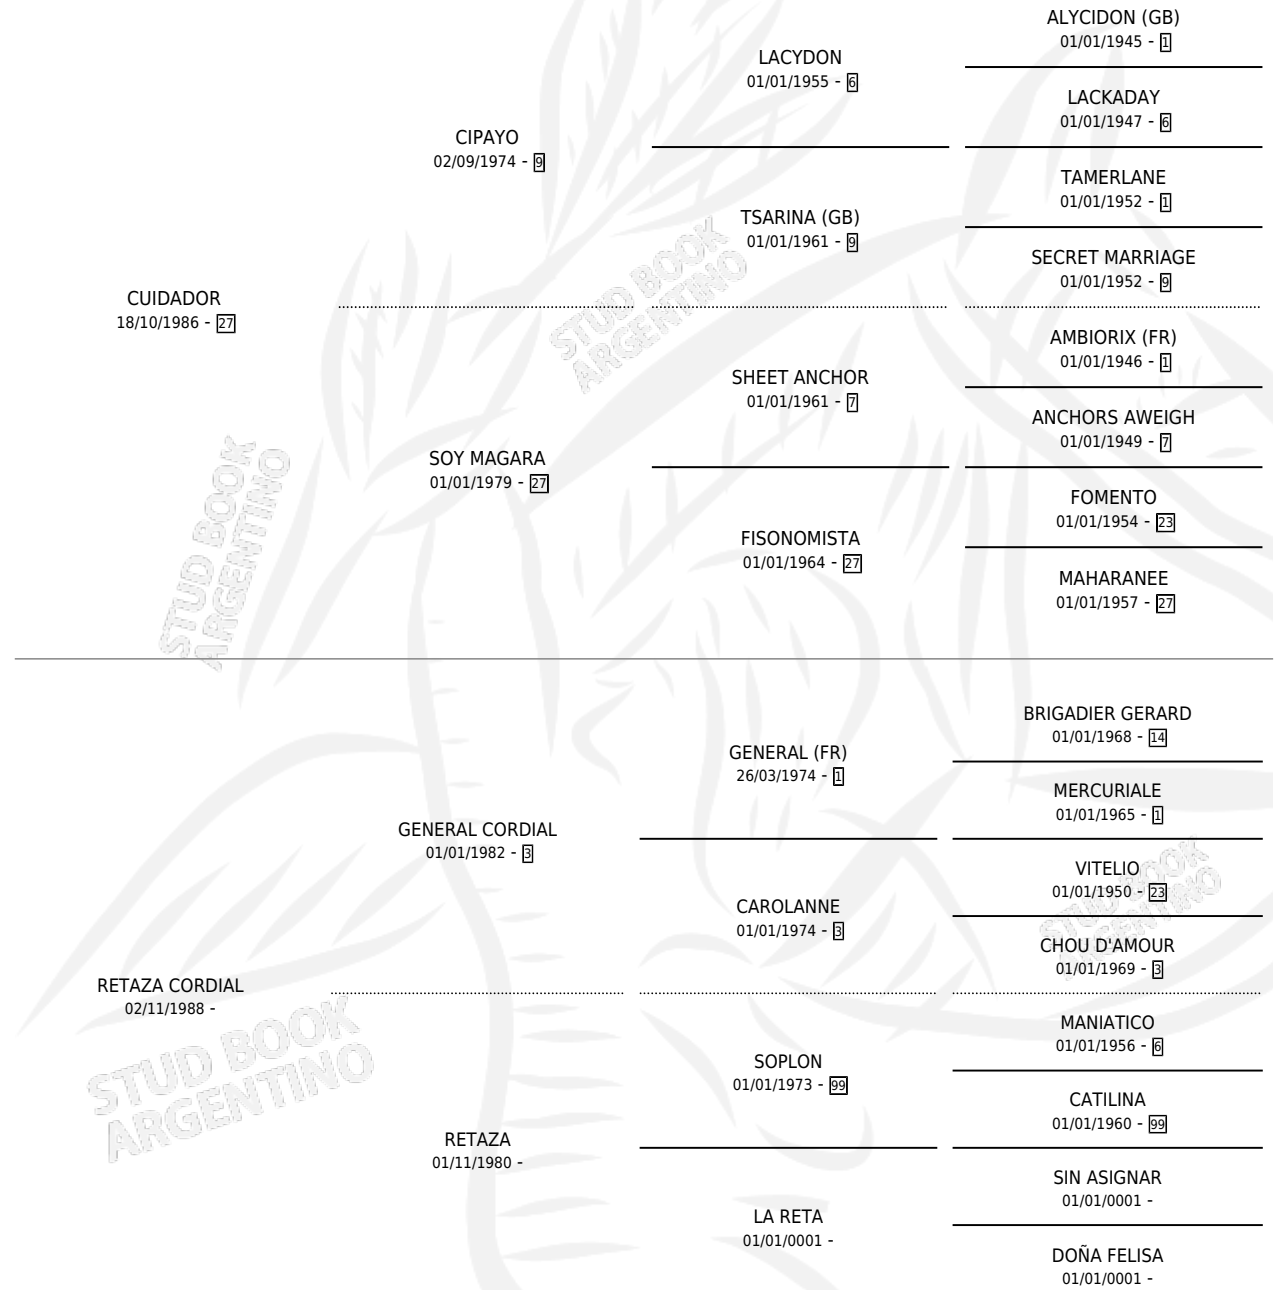

RETAZA CUIDADA

por CUIDADOR y RETAZA CORDIAL por GENERAL CORDIAL

Argentina · Hembra · Zaino Colorado · SP · 18/10/1995
Familia · Volumen 35

ESTADO

TIPIFICACIÓN SANGUÍNEA	X
TIPIFICACIÓN POR ADN	X
PASAPORTE	X
IDENTIFICACIÓN POR MICROCHIP	X
REPRODUCTOR	X

Lugar de nacimiento: Caraballo

Criador: Sin dato

PEDIGREE

RETAZA CUIDADA

Datos oficiales del Stud Book Argentino

Documento generado el 12/06/2026

studbook.org.ar