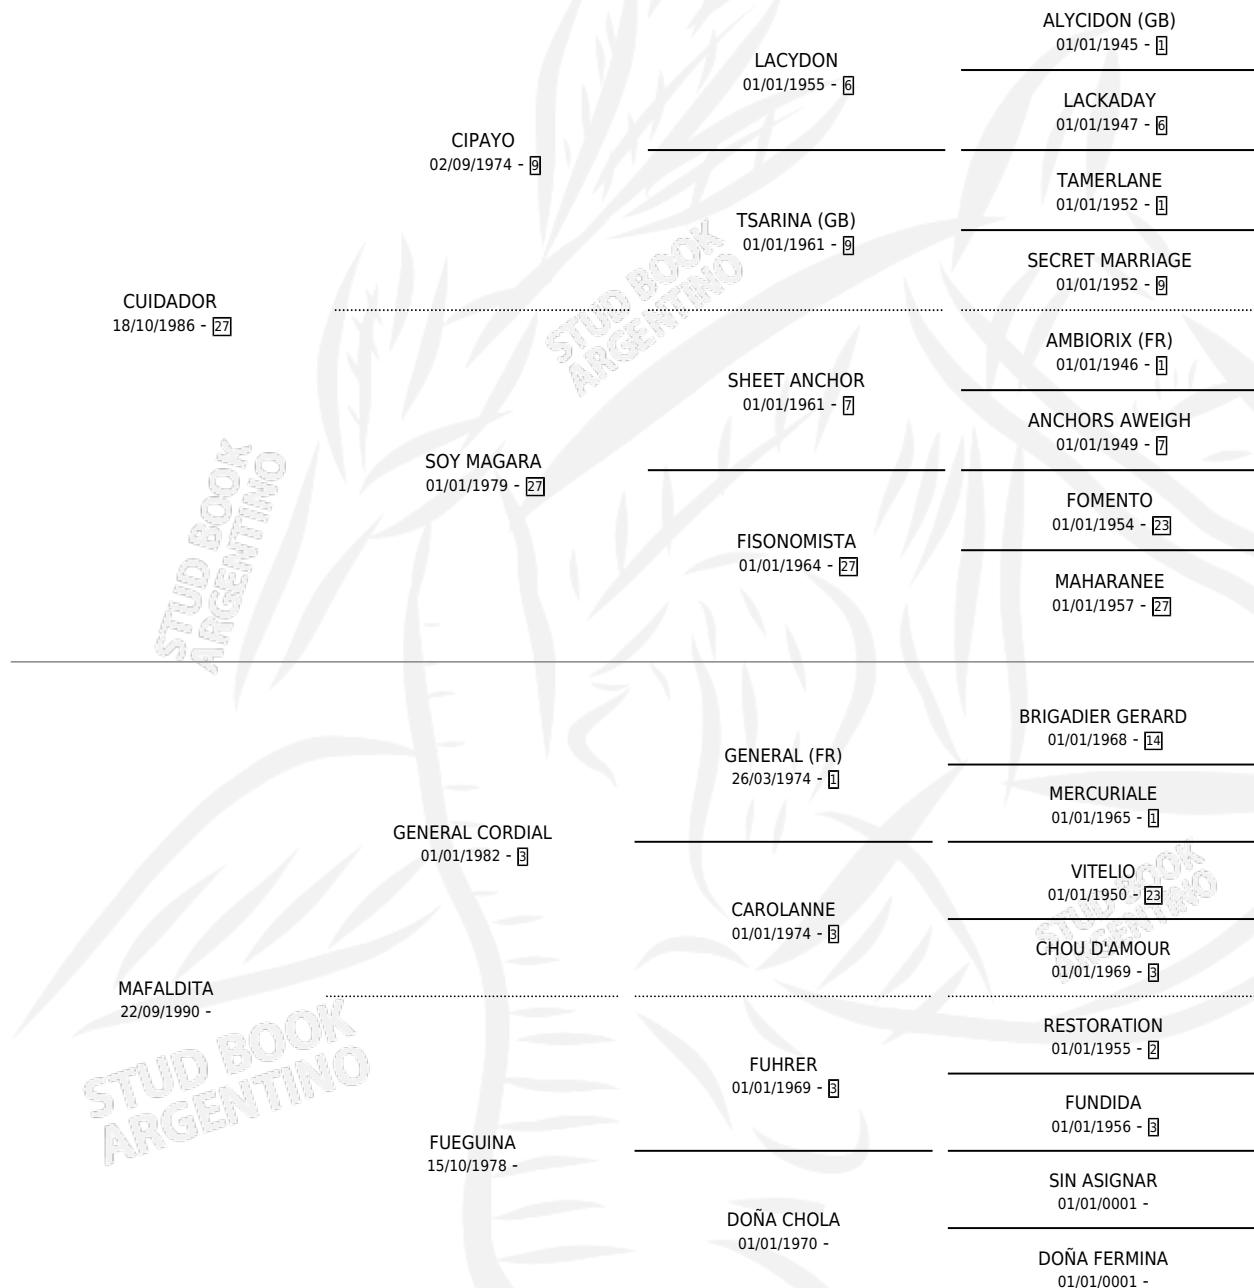

DOÑA MAFALDA

por CUIDADOR y MAFALDITA por GENERAL CORDIAL

Argentina · Hembra · Zaino Colorado · SP · 30/09/1995
Familia · Volumen 35

ESTADO

TIPIFICACIÓN SANGUÍNEA	X
TIPIFICACIÓN POR ADN	✓
PASAPORTE	✓
IDENTIFICACIÓN POR MICROCHIP	X
REPRODUCTOR	✓

Lugar de nacimiento: Caraballo

Criador: Sin dato

~

HIJOS

	MACHOS	HEMBRAS
1 NACIERON	1	0
1 CORRIERON	1	0

SIN ACTUACIONES

PEDIGREE

S