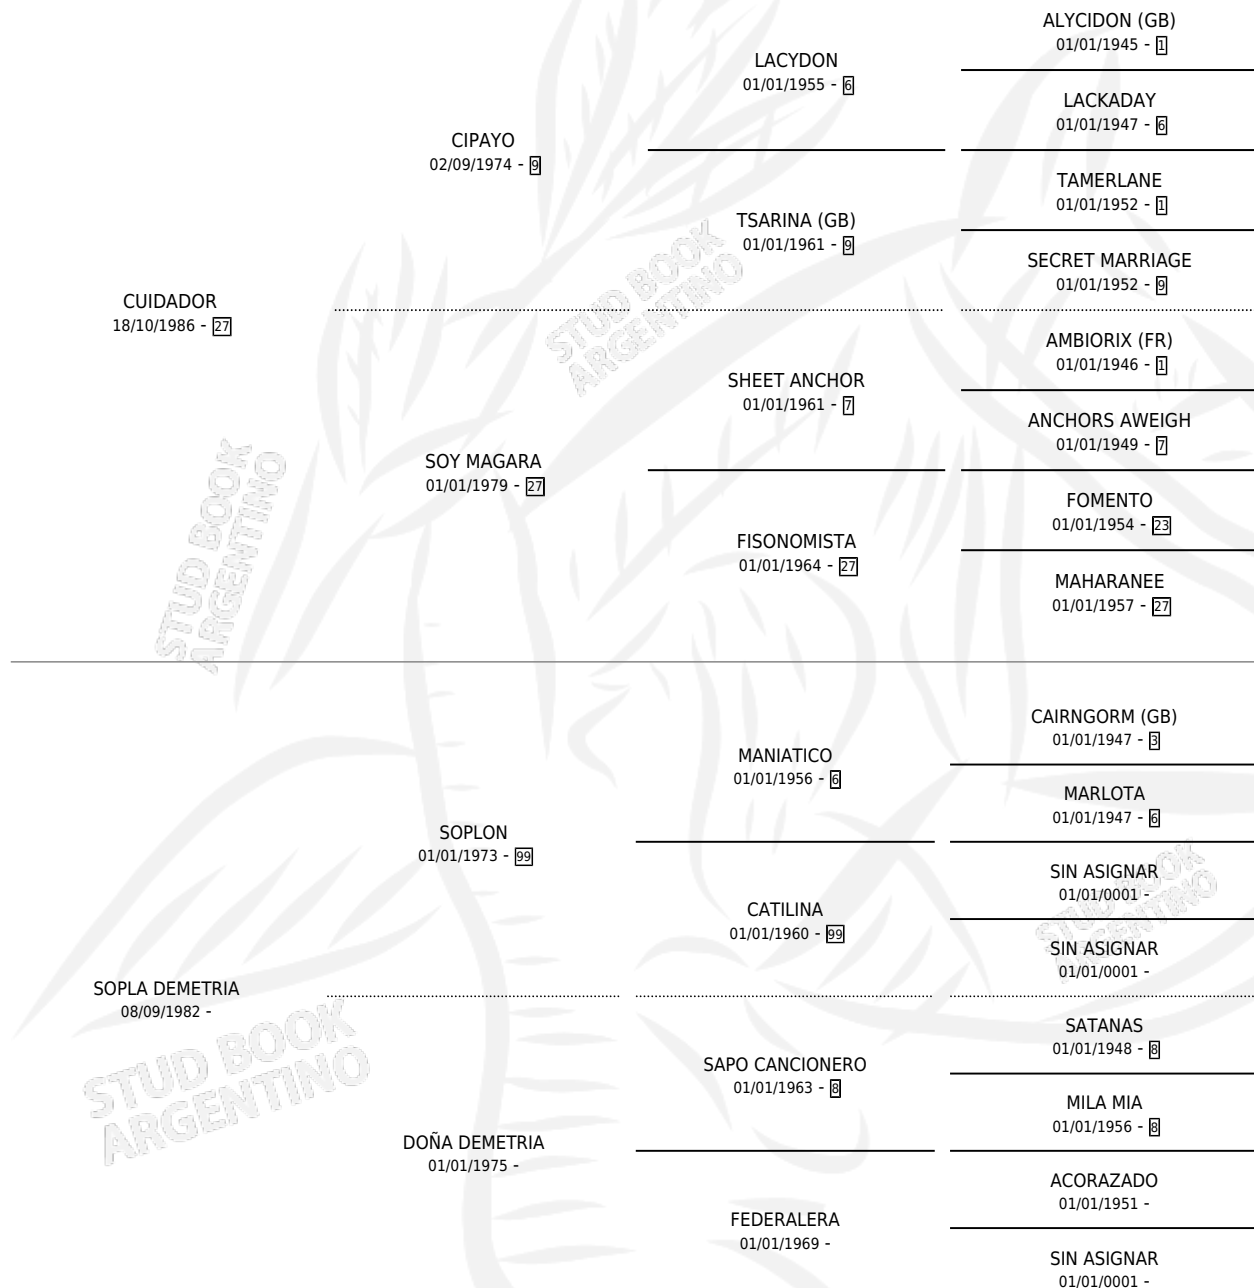

DEMETRIA CUIDADA

por CUIDADOR y SOPLA DEMETRIA por SOPLON

Argentina · Hembra · Alazan · SP · 18/09/1995
Familia · Volumen 35

ESTADO

| | |
|------------------------------|---|
| TIPIFICACIÓN SANGUÍNEA | X |
| TIPIFICACIÓN POR ADN | X |
| PASAPORTE | X |
| IDENTIFICACIÓN POR MICROCHIP | X |
| REPRODUCTOR | ✓ |

Lugar de nacimiento: Caraballo

Criador: Sin dato

PEDIGREE

S

mientos 0 / Efectividad 0.00%

| PADRILLO | PRODUCTO | CRIADOR | 1ER SERVICIO | ÚLTIMO SERVICIO |
|-------------------------|----------|---------|--------------|-----------------|
| EL EXTERMINADOR | ∅ | | 03/12/2013 | 03/12/2013 |
| DEMETRIA CUIDADA | ∅ | | 02/11/2012 | 05/11/2012 |
| EL EXTERMINADOR | ∅ | | 08/12/2011 | 10/12/2011 |