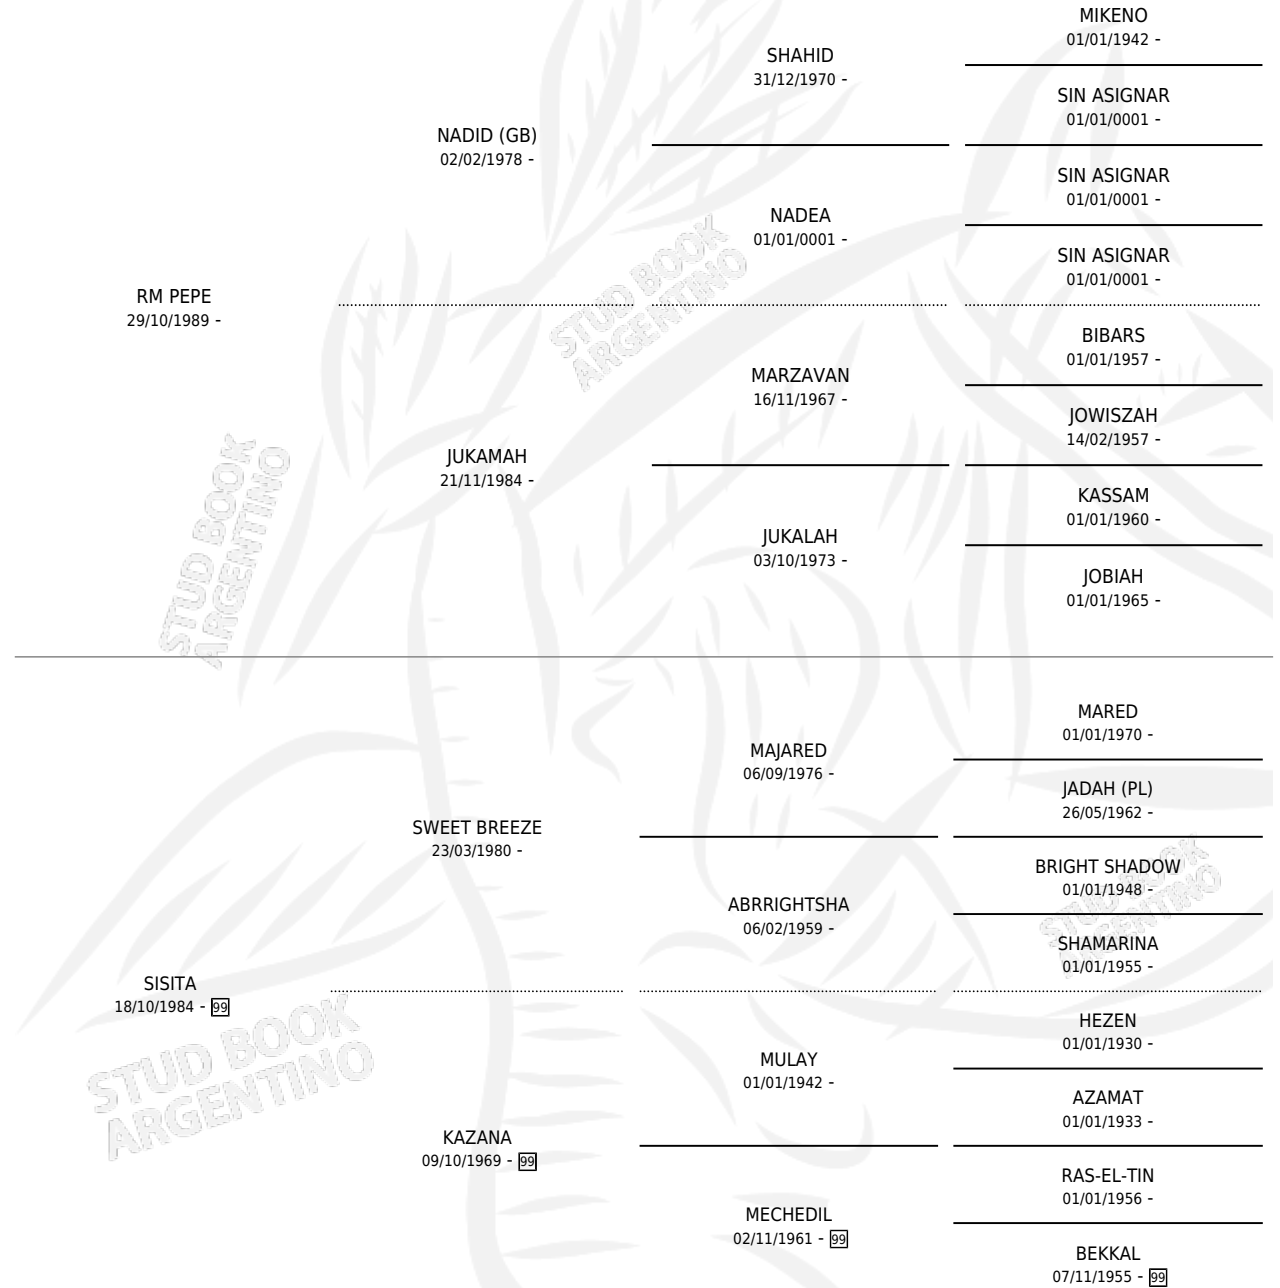

RM AUGUSTA

por RM PEPE y SISITA por SWEET BREEZE

Argentina · Hembra · Alazan · AP · 16/10/1995
Familia 99 · Volumen 35

ESTADO

TIPIFICACIÓN SANGUÍNEA	✓
TIPIFICACIÓN POR ADN	X
PASAPORTE	X
IDENTIFICACIÓN POR MICROCHIP	X
REPRODUCTOR	✓

Lugar de nacimiento: Mari-huincul

Criador: Mari-huincul

PEDIGREE

S

mientos 0 / Efectividad 0.00%

PADRILLO	PRODUCTO	CRIADOR	1ER SERVICIO	ÚLTIMO SERVICIO
HLT HUADAL	∅		14/10/2001	16/10/2001
RM AUGUSTA	∅		11/10/2000	16/10/2000
Datos oficiales del Stud Book Argentino	∅		23/10/1999	27/10/1999
RM COMODIN	∅		28/10/1998	04/11/1998
RM COMODIN	∅			
studbook.org.ar				