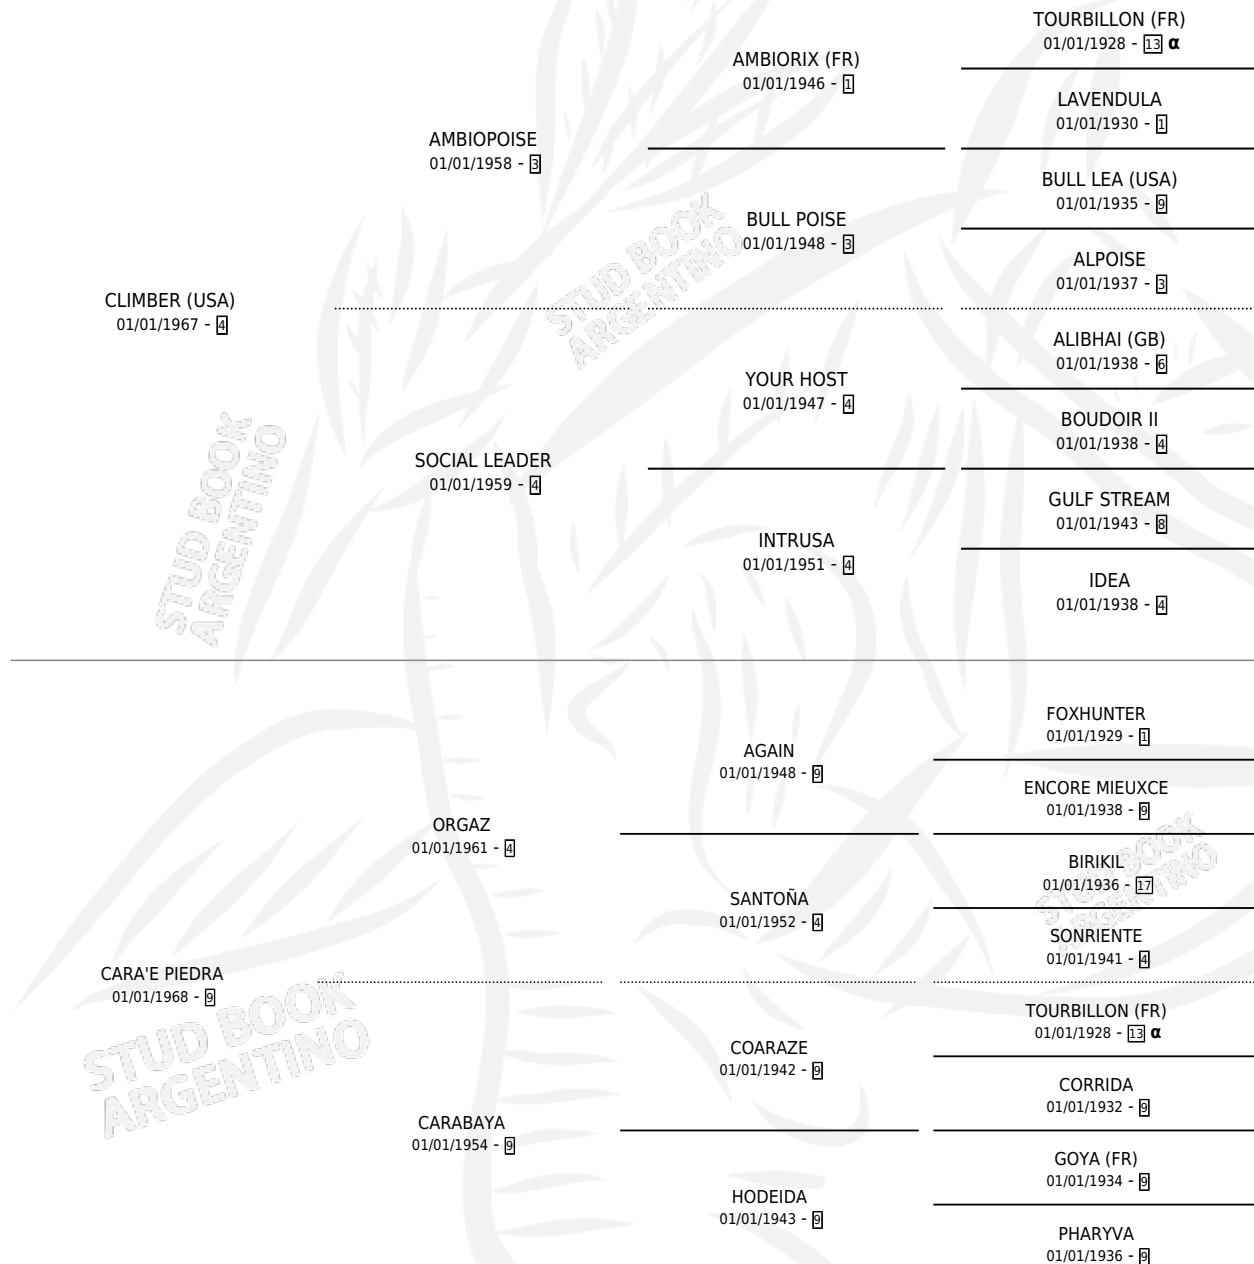

RUBILITE

por CLIMBER (USA) y CARA'E PIEDRA por ORGAZ

Argentina · Hembra · Zaino Doradillo · SP · 01/01/1974
Familia 9-e · Volumen 28

ESTADO

TIPIFICACIÓN SANGUÍNEA	✓
TIPIFICACIÓN POR ADN	X
PASAPORTE	X
IDENTIFICACIÓN POR MICROCHIP	X
REPRODUCTOR	✓

Lugar de nacimiento: Campo particular

Criador: Sin dato

~

HIJOS

	MACHOS	HEMBRAS
5 NACIERON	1	4
3 CORRIERON	0	3
2 GANARON	0	2
0 GANADORES CL	0 GANADORES GR	0 GANADORES G1

PEDIGREE

INBREEDING : α