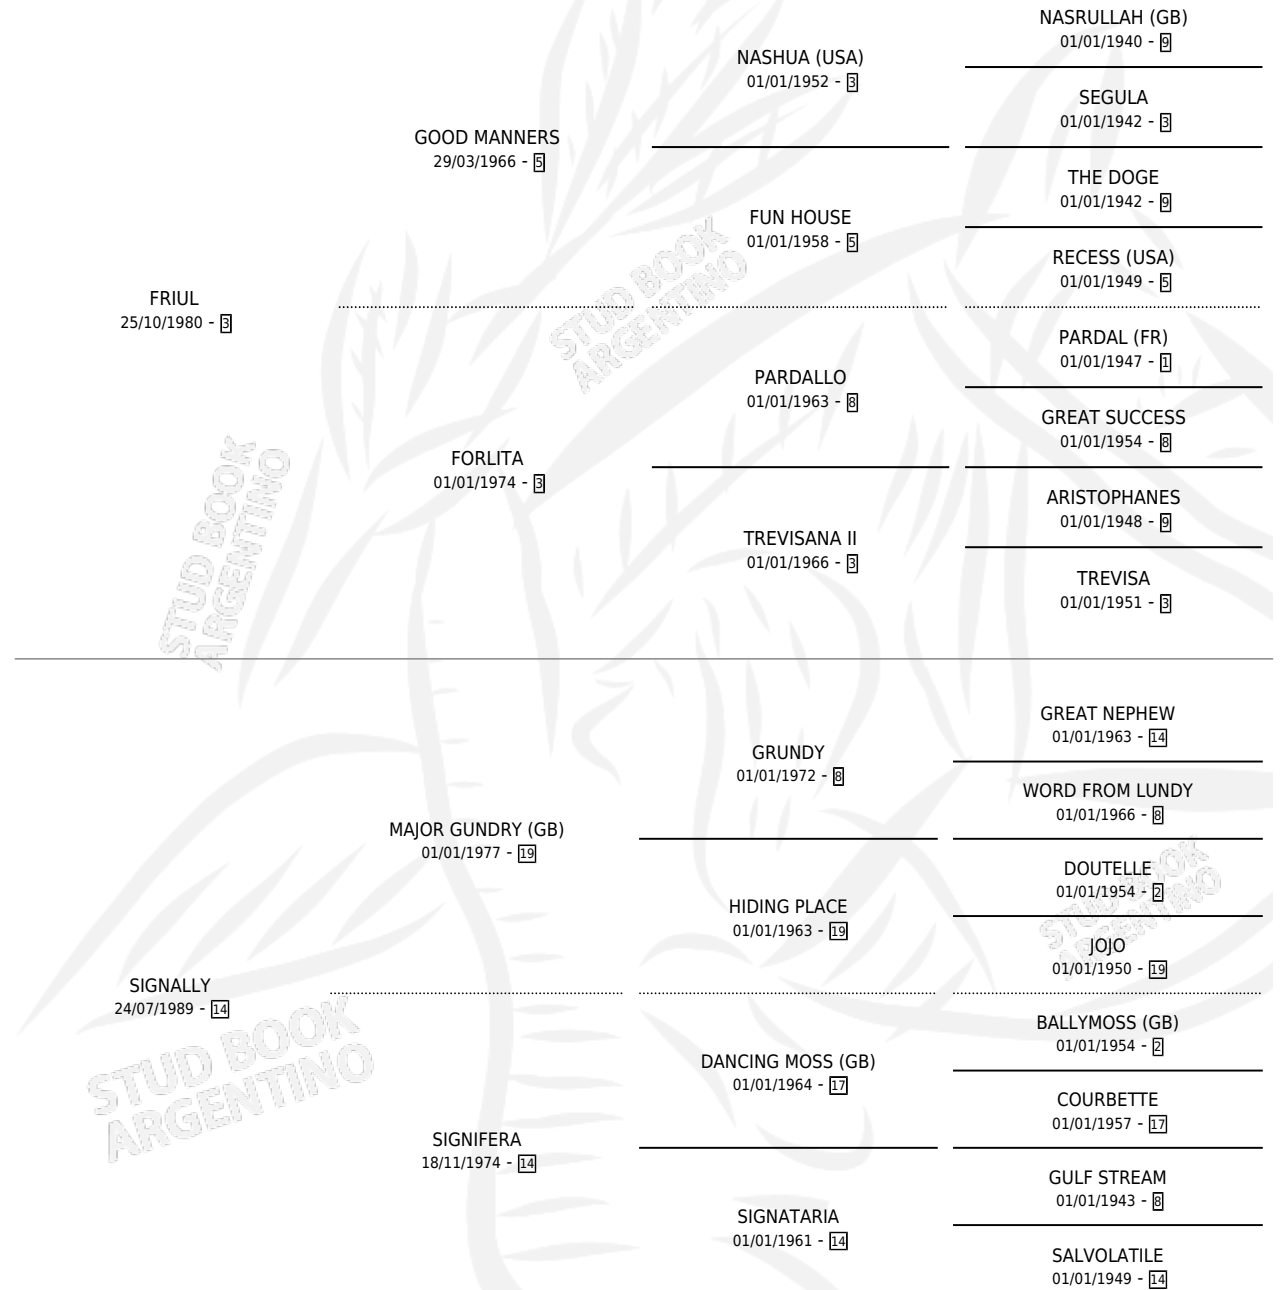

NALLY FREE

por FRIUL y SIGNALLY por MAJOR GUNDRY (GB)

Argentina · Macho · Alazan Tostado · SP · 28/09/1995
Familia 14-f · Volumen 35

ESTADO

TIPIFICACIÓN SANGUÍNEA	X
TIPIFICACIÓN POR ADN	X
PASAPORTE	X
IDENTIFICACIÓN POR MICROCHIP	X
REPRODUCTOR	X

Lugar de nacimiento: Cosa Nostra

Criador: Firmamento

PEDIGREE

CAMPAÑA

Solo carreras oficiales de Argentina

POR EDAD

EDAD	CC	1°	2°	3°	4°	5°	NP	CLC	CLG	CLCG1	CLGG1	IMPORTE	GANANCIA / CC
6 AÑOS	3	0	0	0	0	0	3	0	0	0	0	\$0	\$0
TOTALES	3	0	0	0	0	0	3	0	0	0	0	\$0	\$0
%		0.0%	0.0%	0.0%	0.0%	0.0%	100%	0.0%	0.0%	0.0%	0.0%		