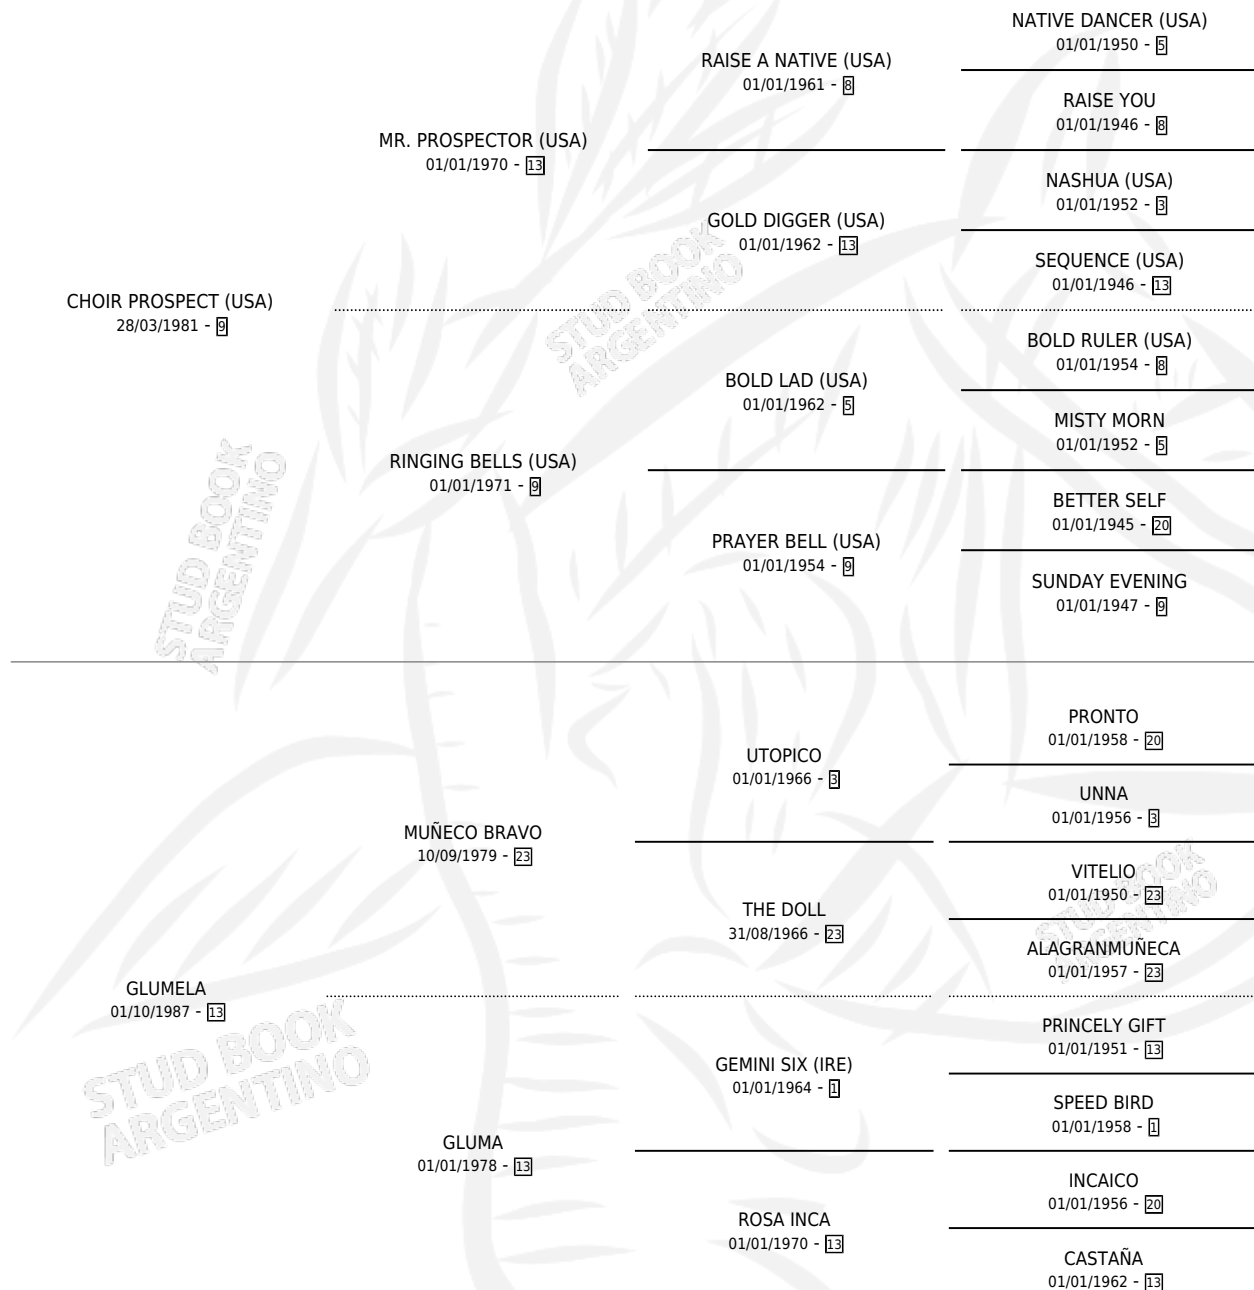

VIEJO CHUCHO

por **CHOIR PROSPECT (USA)** y **GLUMELA** por **MUÑECO BRAVO**

Argentina · Macho · Zaino · SP · 29/09/1995
Familia 13-e · Volumen 35

ESTADO

TIPIFICACIÓN SANGUÍNEA	X
TIPIFICACIÓN POR ADN	X
PASAPORTE	X
IDENTIFICACIÓN POR MICROCHIP	X
REPRODUCTOR	X

Lugar de nacimiento: Vencedor
Criador: Bosio Jose Luis

PEDIGREE

VIEJO CHUCHO

Datos oficiales del Stud Book Argentino

Documento generado el 08/05/2026

studbook.org.ar