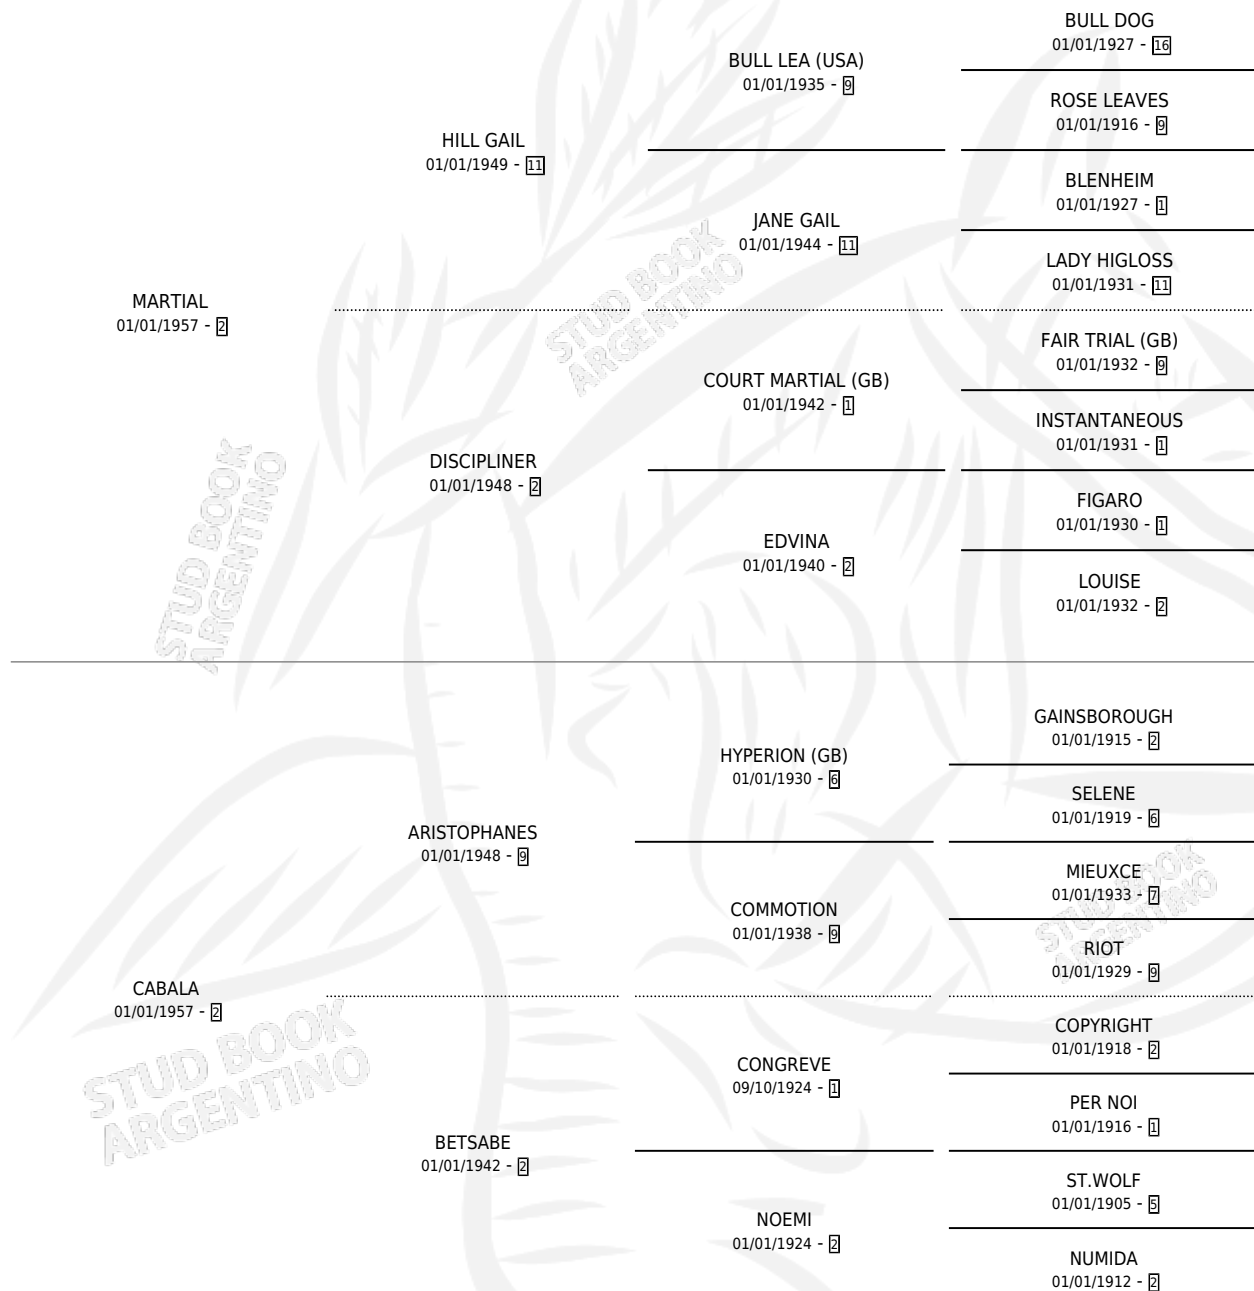

MILCA

por **MARTIAL** y **CABALA** por **ARISTOPHANES**

Argentina · Hembra · Alazan Tostado · SP · 01/01/1972
Familia 2-u · Volumen 28

ESTADO

TIPIFICACIÓN SANGUÍNEA	X
TIPIFICACIÓN POR ADN	X
PASAPORTE	X
IDENTIFICACIÓN POR MICROCHIP	X
REPRODUCTOR	X

Lugar de nacimiento: Campo particular

Criador: Sin dato

~

HIJOS

	MACHOS	HEMBRAS
2 NACIERON	0	2
SIN ACTUACIONES		

PEDIGREE

CAMPAÑA

Solo carreras oficiales de Argentina

POR EDAD

EDAD	CC	1°	2°	3°	4°	5°	NP	CLC	CLG	CLCG1	CLGG1	IMPORTE	GANANCIA / CC
5 AÑOS	1	0	0	0	1	0	0	0	0	0	0	\$0	\$0
TOTALES	1	0	0	0	1	0	0	0	0	0	0	\$0	\$0
%		0.0%	0.0%	0.0%	100%	0.0%	0.0%	0.0%	0.0%	0.0%	0.0%		