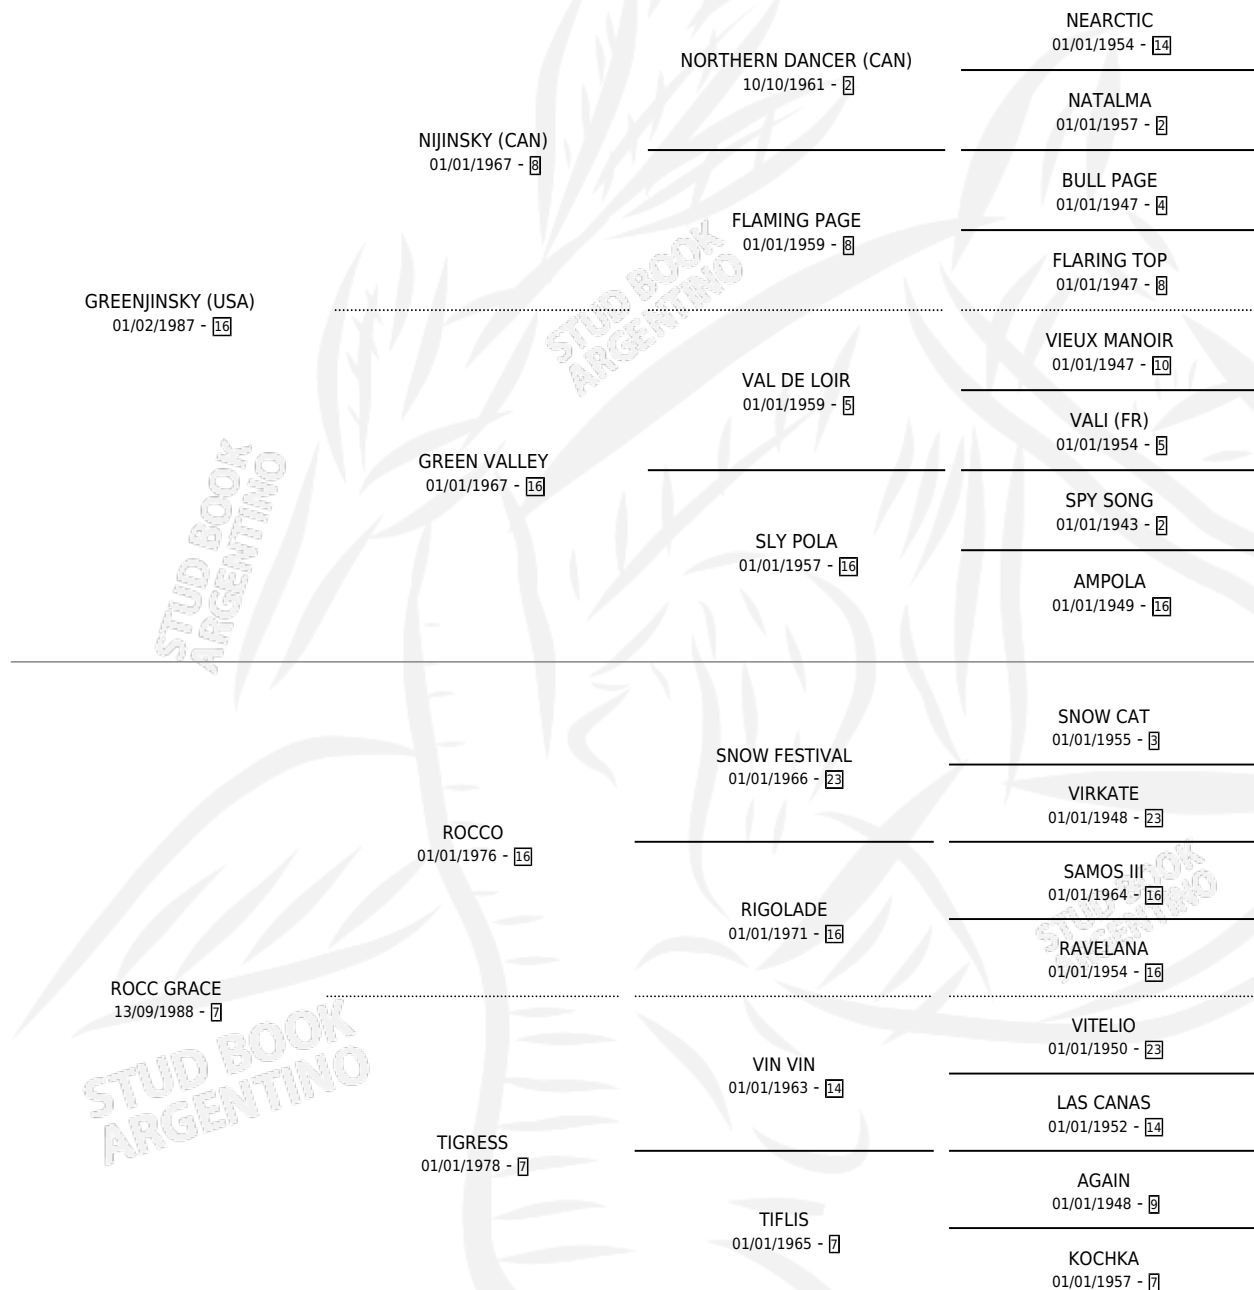

MUY SOBRIA

por GREENJINSKY (USA) y ROCC GRACE por ROCCO

Argentina · Hembra · Zaino Doradillo · SP · 28/09/1995
Familia 7 · Volumen 35

ESTADO

TIPIFICACIÓN SANGUÍNEA	X
TIPIFICACIÓN POR ADN	X
PASAPORTE	X
IDENTIFICACIÓN POR MICROCHIP	X
REPRODUCTOR	X

Lugar de nacimiento: Las Camelias

Criador: Las Camelias

PEDIGREE

MUY SOBRIA

Datos oficiales del Stud Book Argentino

Documento generado el 03/05/2026

studbook.org.ar