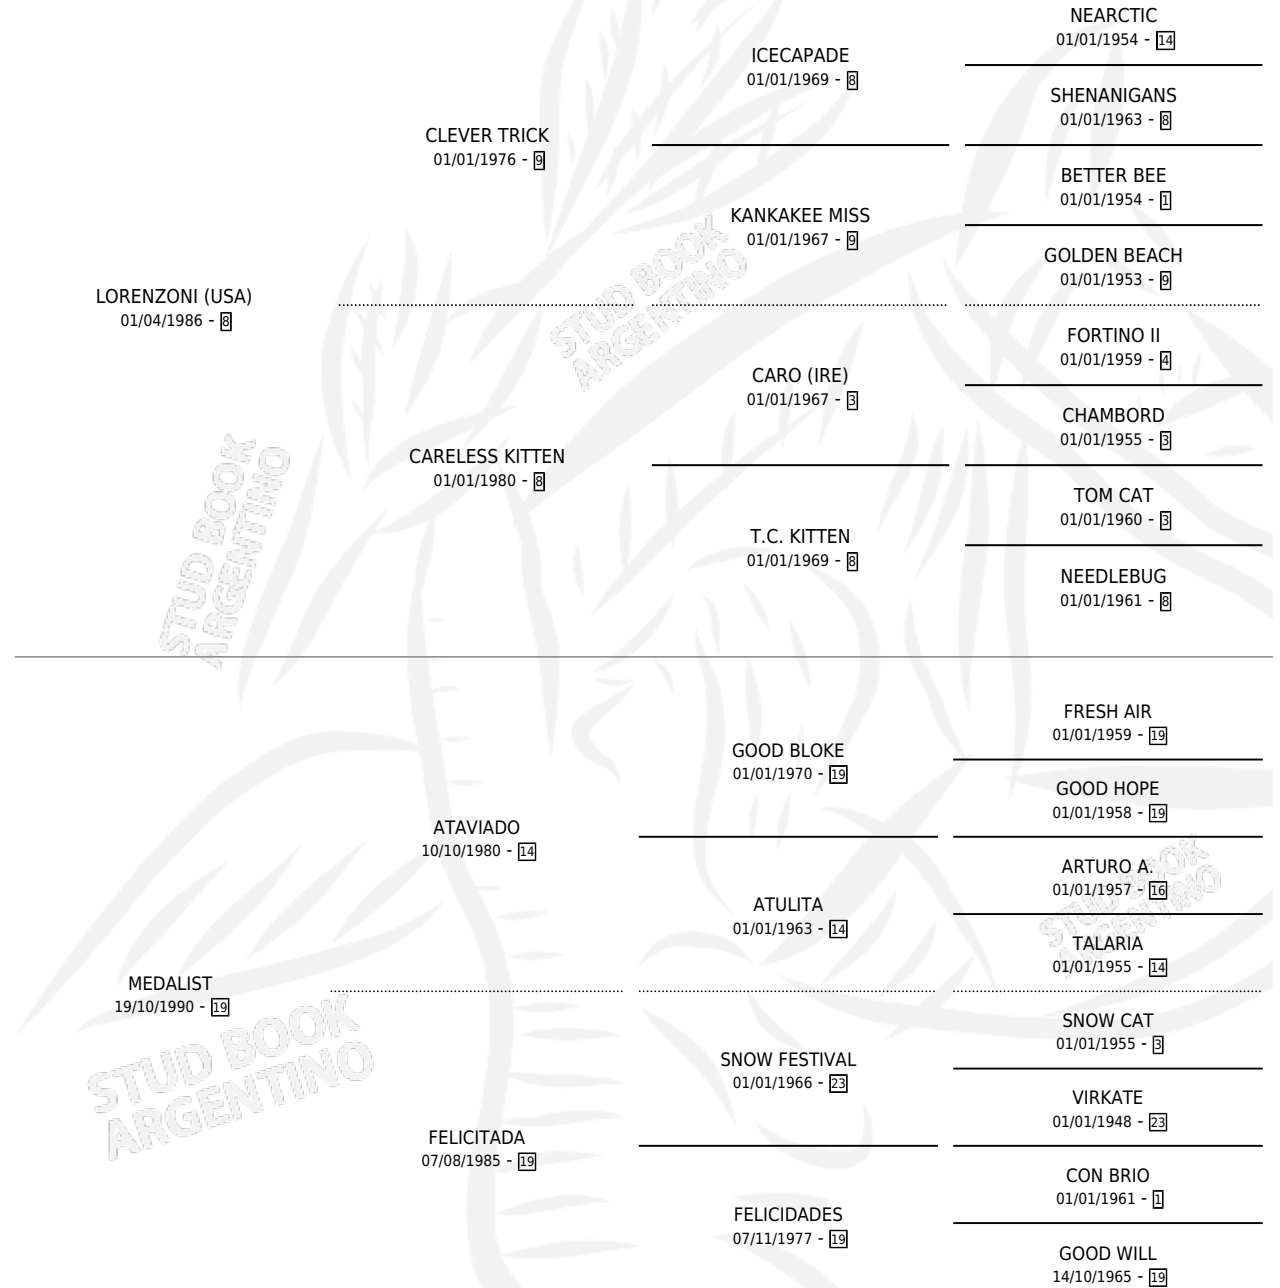

INDEFINIDA

por **LORENZONI (USA)** y **MEDALIST** por **ATAVIADO**

Argentina · Hembra · Zaino Doradillo · SP · 10/08/1995
Familia 19-c · Volumen 35

ESTADO

TIPIFICACIÓN SANGUÍNEA	✓
TIPIFICACIÓN POR ADN	✓
PASAPORTE	X
IDENTIFICACIÓN POR MICROCHIP	X
REPRODUCTOR	✓

Lugar de nacimiento: Las Camelias

Criador: Las Camelias

~

HIJOS

	MACHOS	HEMBRAS
4 NACIERON	3	1
3 CORRIERON	3	0
3 GANARON	3	0
0 GANADORES CL	0 GANADORES GR	0 GANADORES G1

PEDIGREE