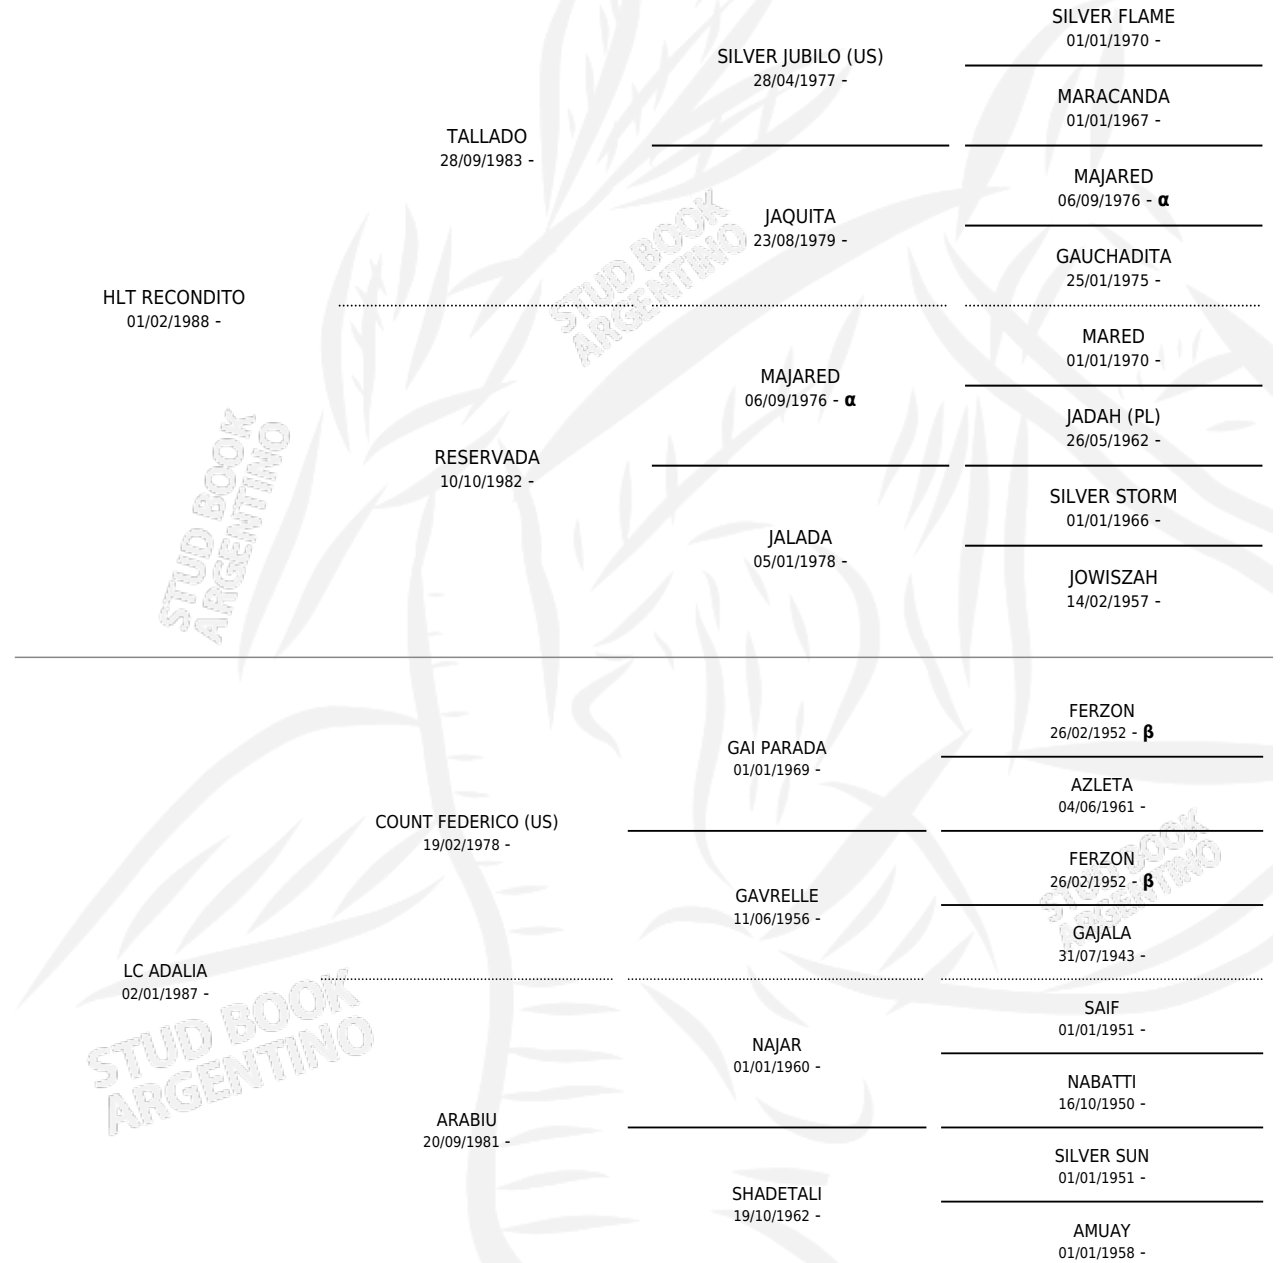

# CV ALMA

por HLT RECONDITO y LC ADALIA por COUNT FEDERICO (US)

Argentina · Hembra · Tordillo · AP · 06/10/1995  
Familia · Volumen 35

## ESTADO

TIPIFICACIÓN SANGUÍNEA	X
TIPIFICACIÓN POR ADN	X
PASAPORTE	X
IDENTIFICACIÓN POR MICROCHIP	X
REPRODUCTOR	X

**Lugar de nacimiento:** La Estela  
**Criador:** Sin dato

## PEDIGREE

INBREEDING :  $\alpha, \beta$