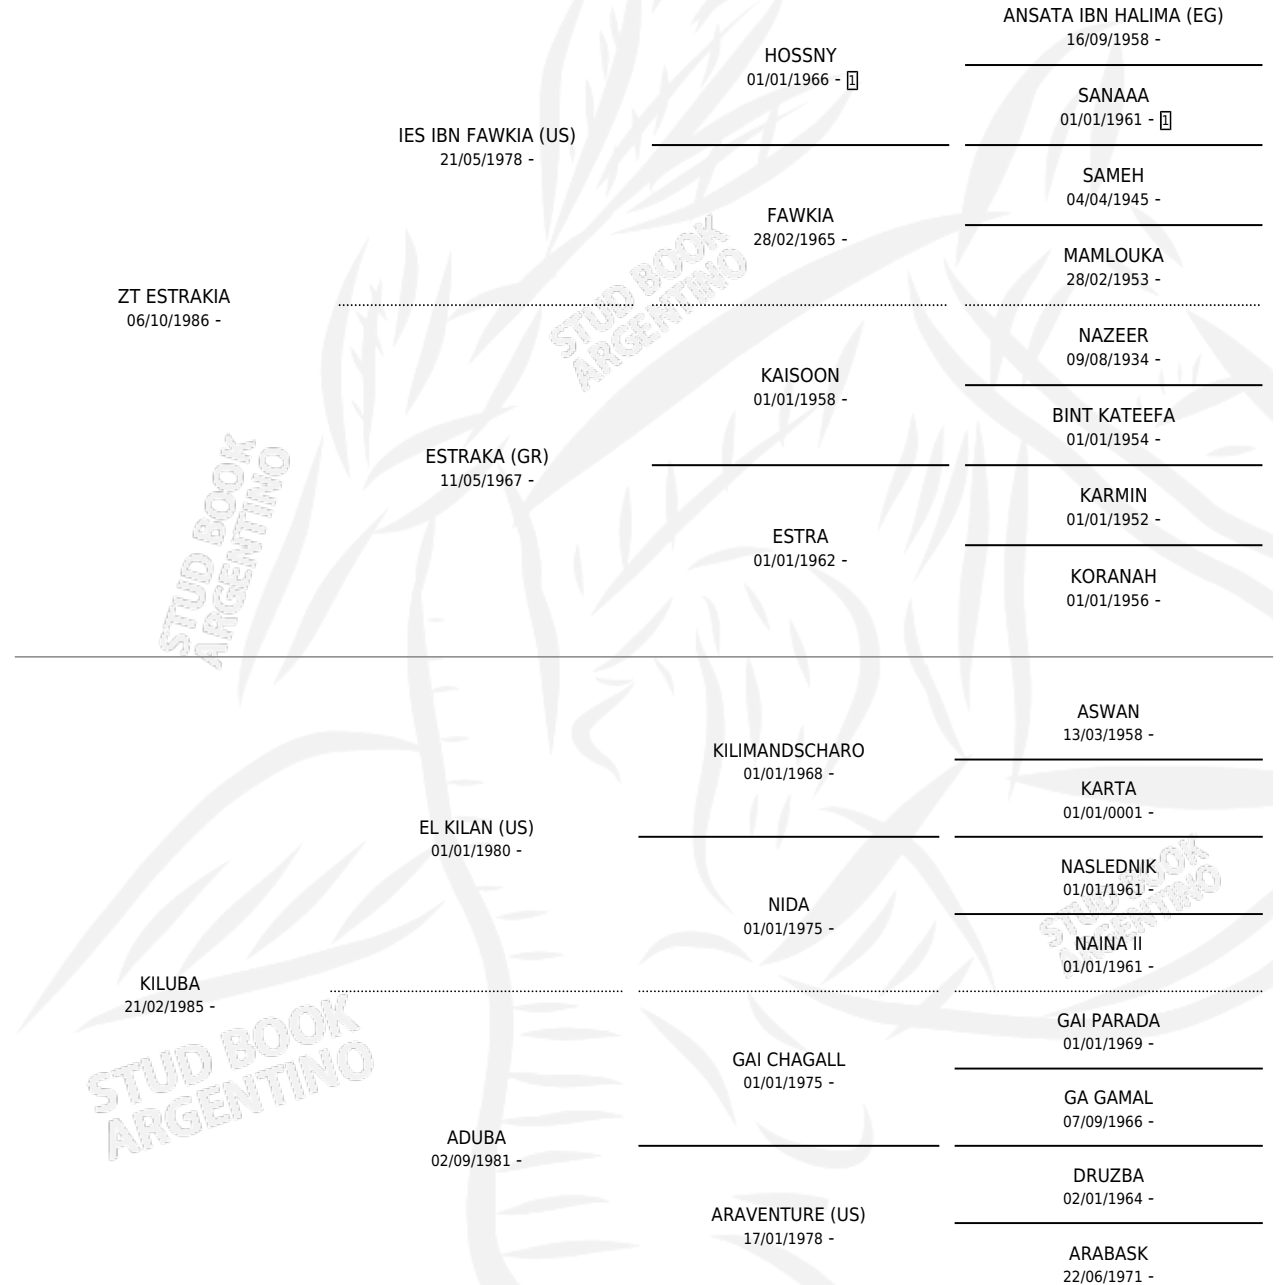

LE FARUK

por ZT ESTRAKIA y KILUBA por EL KILAN (US)

Argentina · Macho · Tordillo · AP · 22/10/1995
Familia · Volumen 35

ESTADO

TIPIFICACIÓN SANGUÍNEA	X
TIPIFICACIÓN POR ADN	X
PASAPORTE	X
IDENTIFICACIÓN POR MICROCHIP	X
REPRODUCTOR	X

Lugar de nacimiento: La Estela

Criador: Sin dato

PEDIGREE

LE FARUK

Datos oficiales del Stud Book Argentino

Documento generado el 04/05/2026

studbook.org.ar