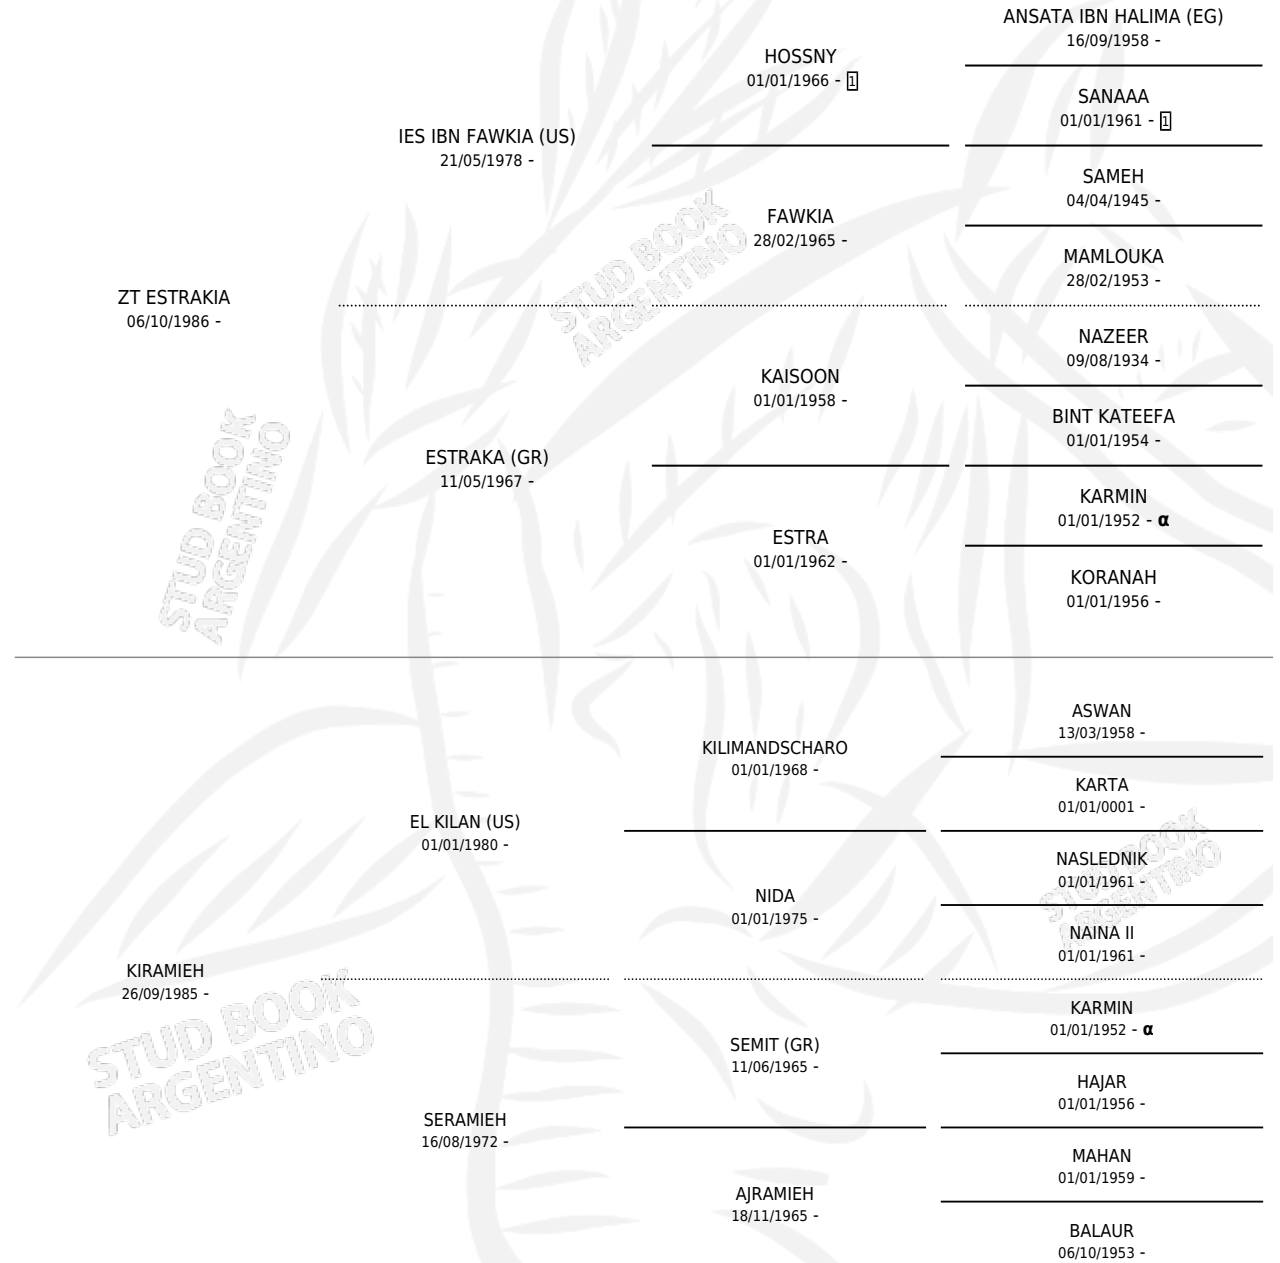

CV RUBIE

por ZT ESTRAKIA y KIRAMIEH por EL KILAN (US)

Argentina · Hembra · Tordillo · AP · 05/10/1995
Familia · Volumen 35

ESTADO

TIPIFICACIÓN SANGUÍNEA	X
TIPIFICACIÓN POR ADN	X
PASAPORTE	X
IDENTIFICACIÓN POR MICROCHIP	X
REPRODUCTOR	X

Lugar de nacimiento: La Estela

Criador: Sin dato

PEDIGREE

INBREEDING : α

CV RUBIE

Datos oficiales del Stud Book Argentino

Documento generado el 12/06/2026

studbook.org.ar