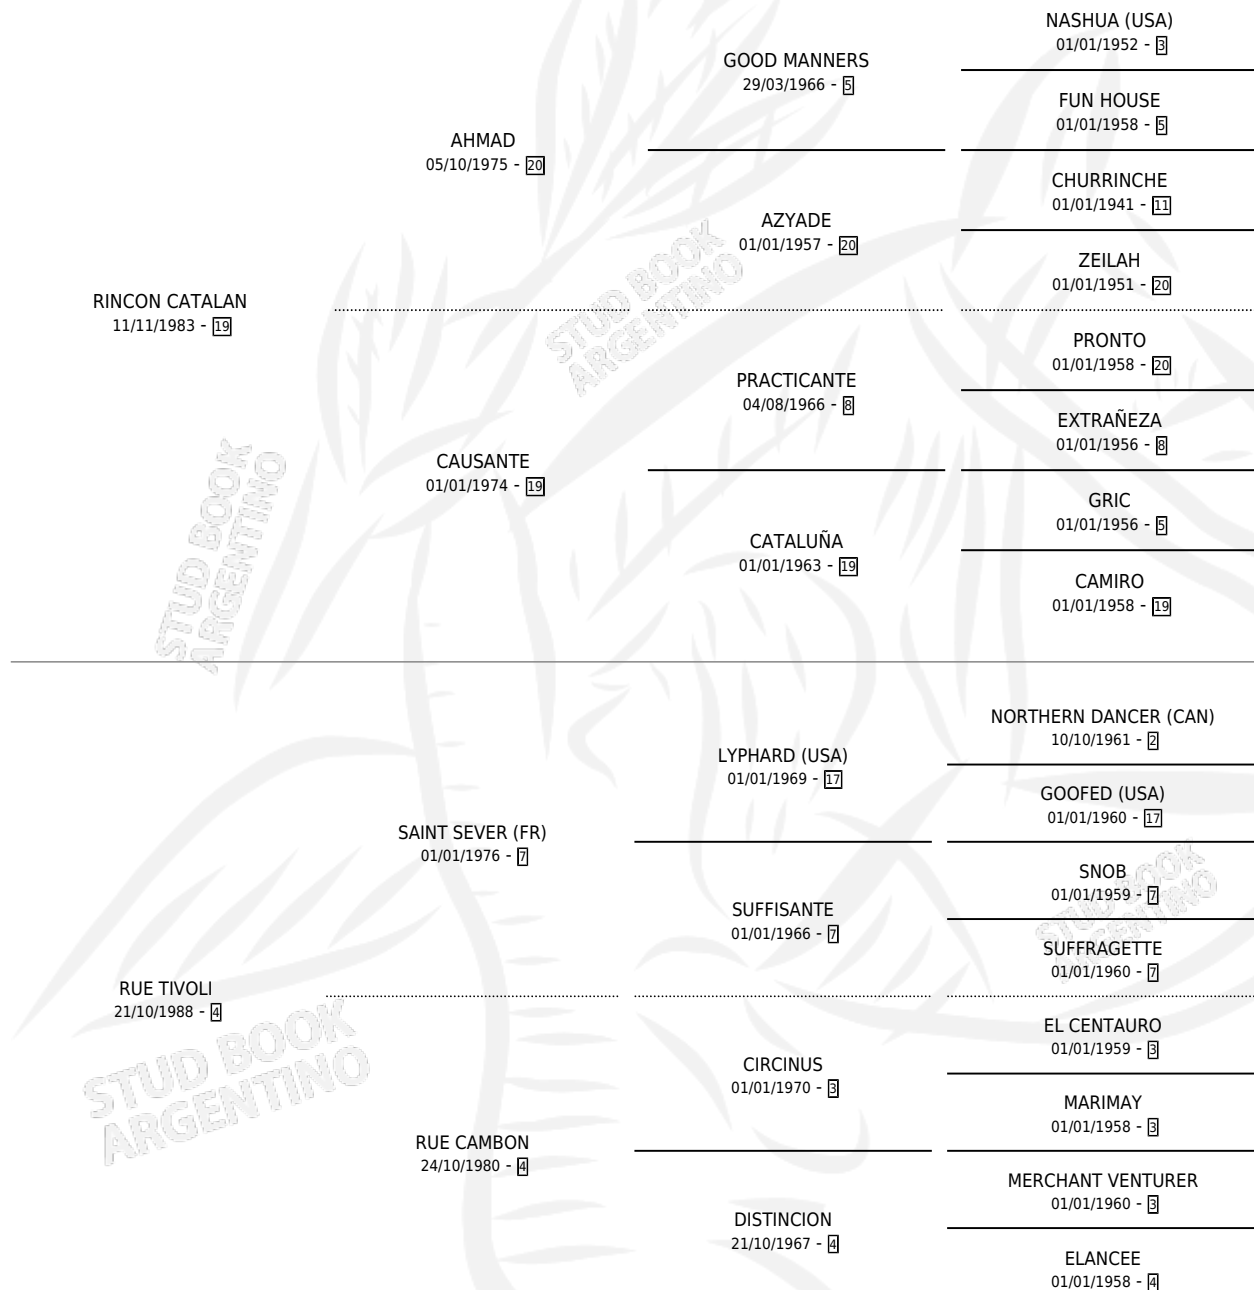

REBECA ERRE

por RINCON CATALAN y RUE TIVOLI por SAINT SEVER (FR)

Argentina · Hembra · Zaino · SP · 16/09/1995
Familia 4-k · Volumen 35

ESTADO

TIPIFICACIÓN SANGUÍNEA	X
TIPIFICACIÓN POR ADN	X
PASAPORTE	X
IDENTIFICACIÓN POR MICROCHIP	X
REPRODUCTOR	X

Lugar de nacimiento: Don Goyo

Criador: Sin dato

PEDIGREE

CAMPAÑA

Solo carreras oficiales de Argentina

POR EDAD

EDAD	CC	1°	2°	3°	4°	5°	NP	CLC	CLG	CLCG1	CLGG1	IMPORTE	GANANCIA / CC
4 AÑOS	1	0	0	0	0	0	1	0	0	0	0	\$0	\$0
TOTALES	1	0	0	0	0	0	1	0	0	0	0	\$0	\$0
%		0.0%	0.0%	0.0%	0.0%	0.0%	100%	0.0%	0.0%	0.0%	0.0%		