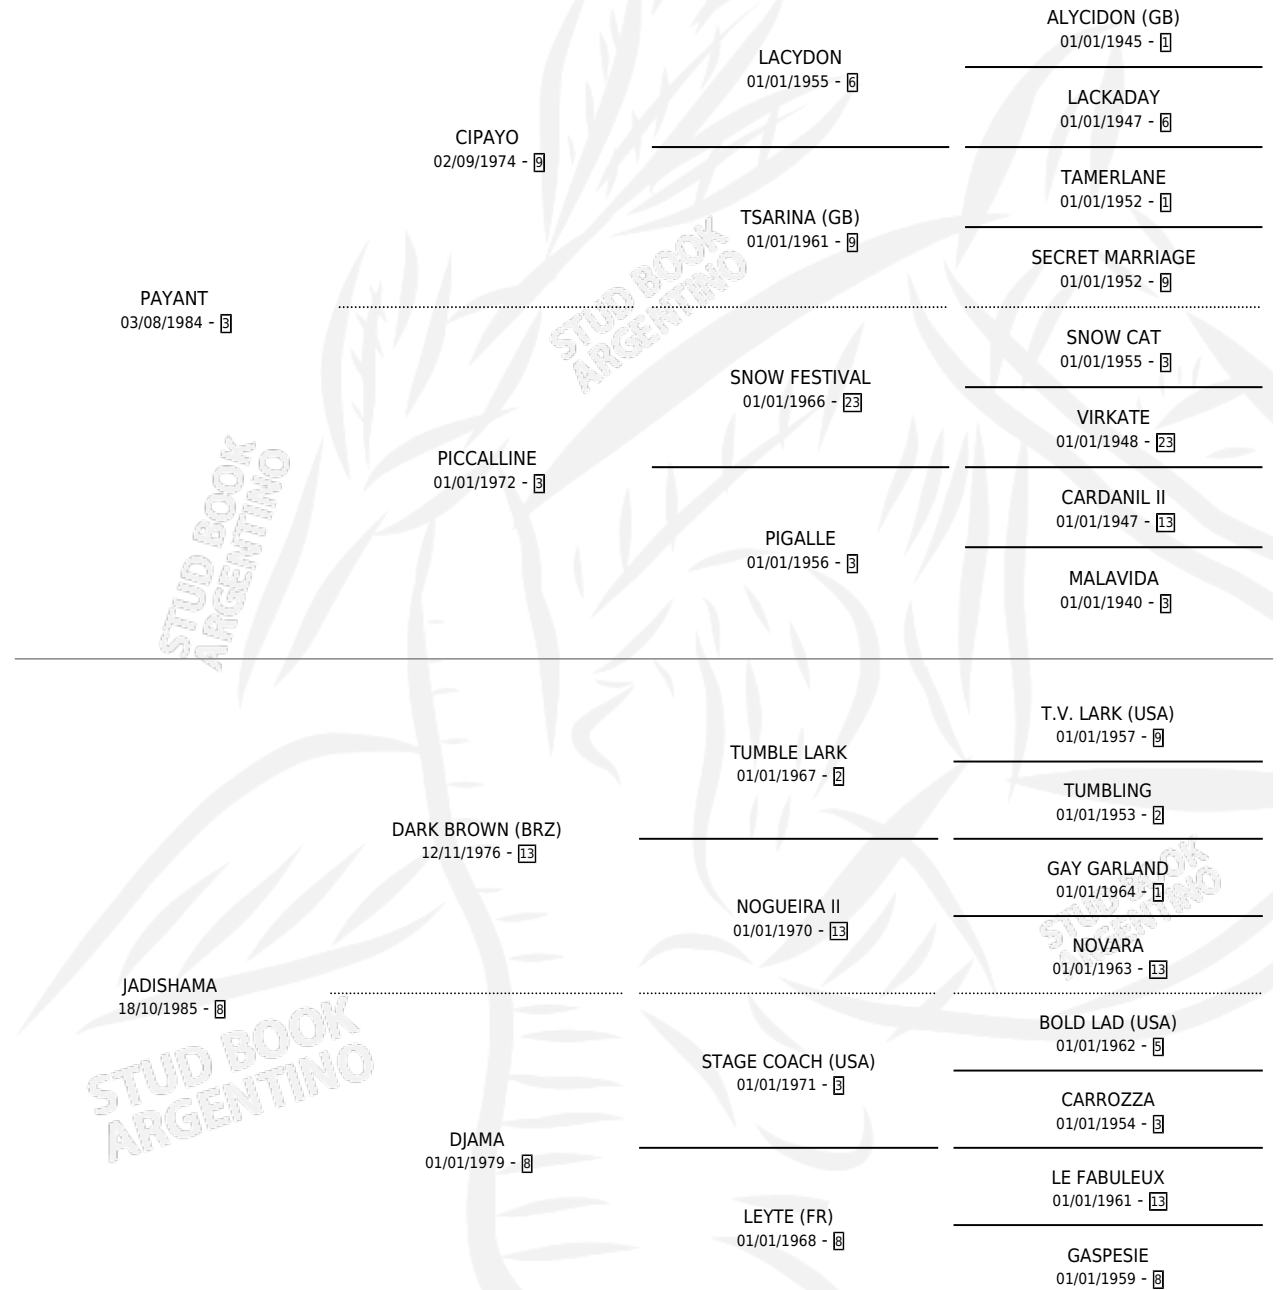

TIMBALADA

por PAYANT y JADISHAMA por DARK BROWN (BRZ)

Argentina · Hembra · Alazan · SP · 29/09/1995
Familia 8-i · Volumen 35

ESTADO

TIPIFICACIÓN SANGUÍNEA	X
TIPIFICACIÓN POR ADN	X
PASAPORTE	X
IDENTIFICACIÓN POR MICROCHIP	X
REPRODUCTOR	X

Lugar de nacimiento: Maria Del Rosario

Criador: Moscon Arturo Sergio

PEDIGREE

TIMBALADA

Datos oficiales del Stud Book Argentino

Documento generado el 27/04/2026

studbook.org.ar