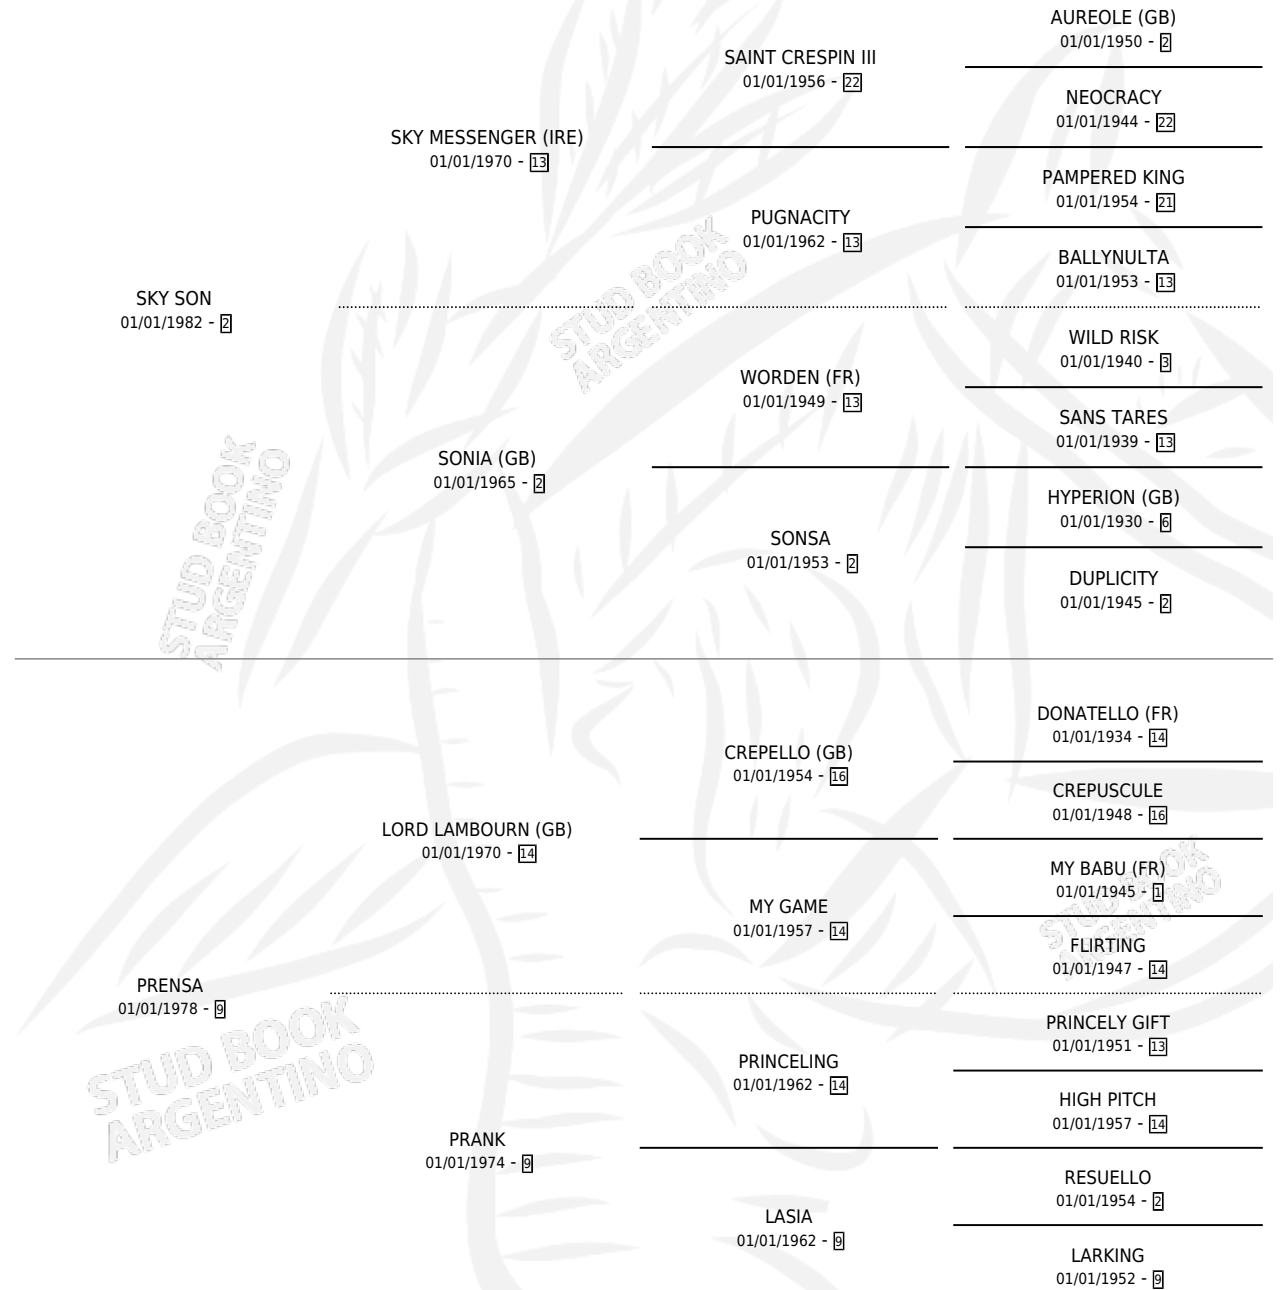

PATRONCITO

por SKY SON y PRENSA por LORD LAMBOURN (GB)

Argentina · Macho · Zaino · SP · 19/10/1995
Familia 9-c · Volumen 35

ESTADO

TIPIFICACIÓN SANGUÍNEA	X
TIPIFICACIÓN POR ADN	X
PASAPORTE	X
IDENTIFICACIÓN POR MICROCHIP	X
REPRODUCTOR	X

Lugar de nacimiento: Abra El Hinojo

Criador: Abra El Hinojo

PEDIGREE

PATRONCITO

Datos oficiales del Stud Book Argentino

Documento generado el 03/05/2026

studbook.org.ar