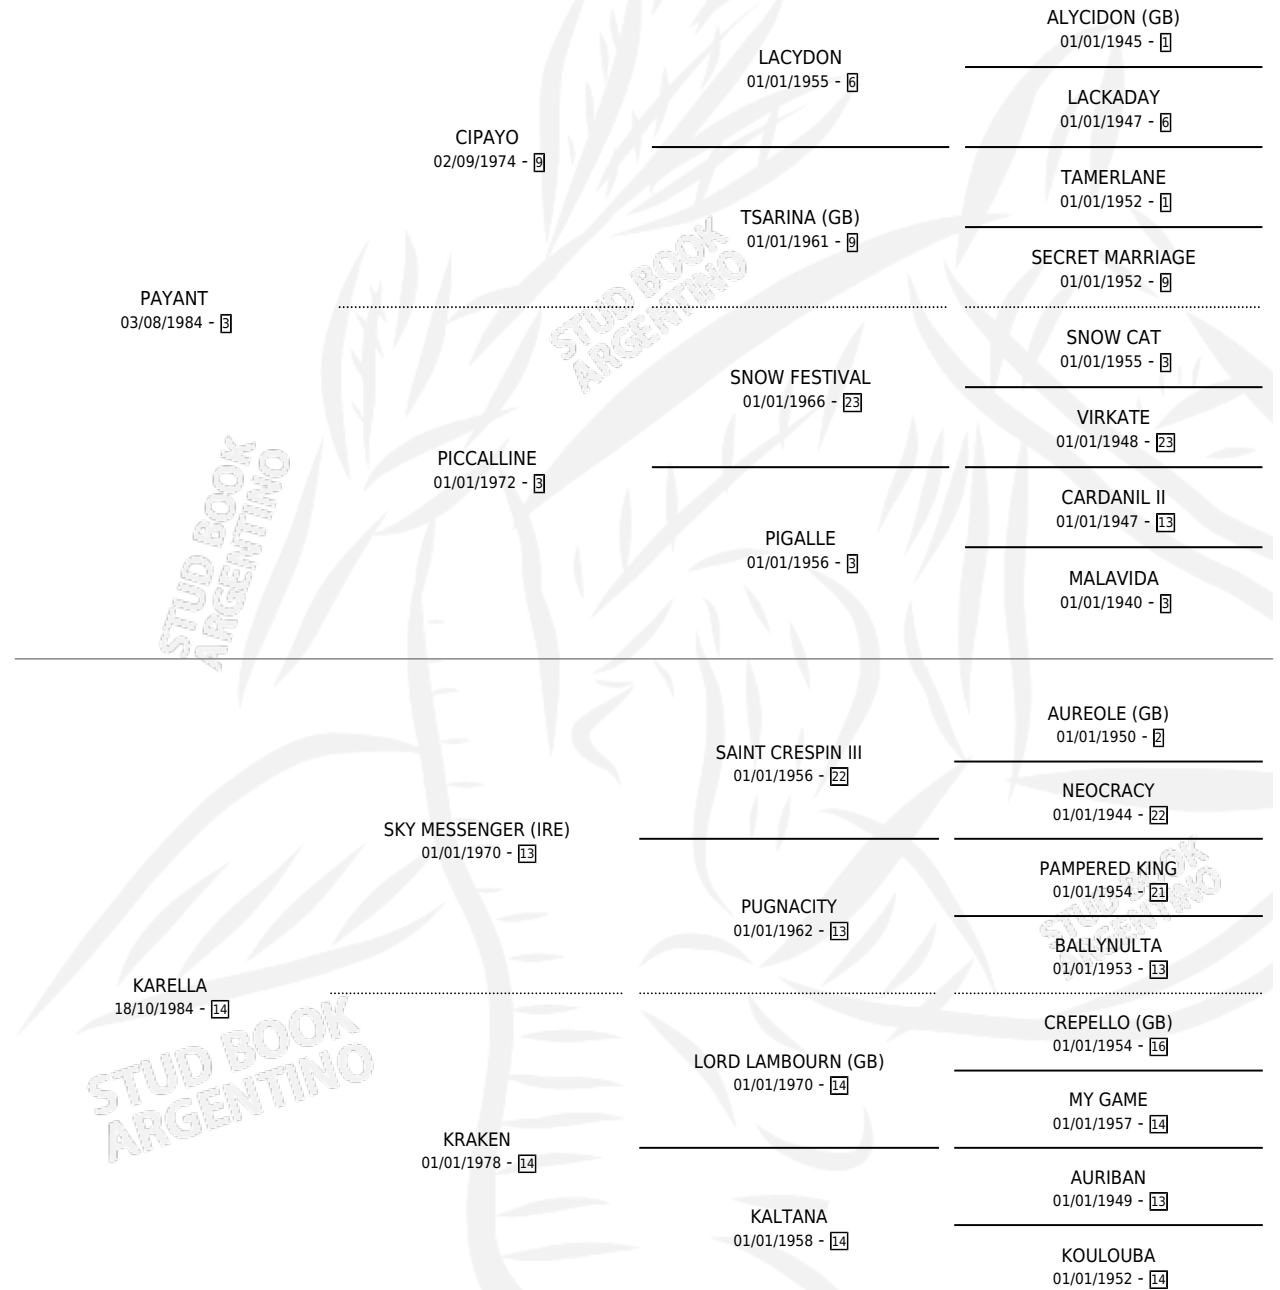

KRYPTON

por PAYANT y KARELLA por SKY MESSENGER (IRE)

Argentina · Macho · Alazan · SP · 19/10/1995
Familia 14-b · Volumen 35

ESTADO

TIPIFICACIÓN SANGUÍNEA	X
TIPIFICACIÓN POR ADN	X
PASAPORTE	X
IDENTIFICACIÓN POR MICROCHIP	X
REPRODUCTOR	X

Lugar de nacimiento: Abra El Hinojo

Criador: Abra El Hinojo

PEDIGREE

KRYPTON

Datos oficiales del Stud Book Argentino

Documento generado el 05/05/2026

studbook.org.ar