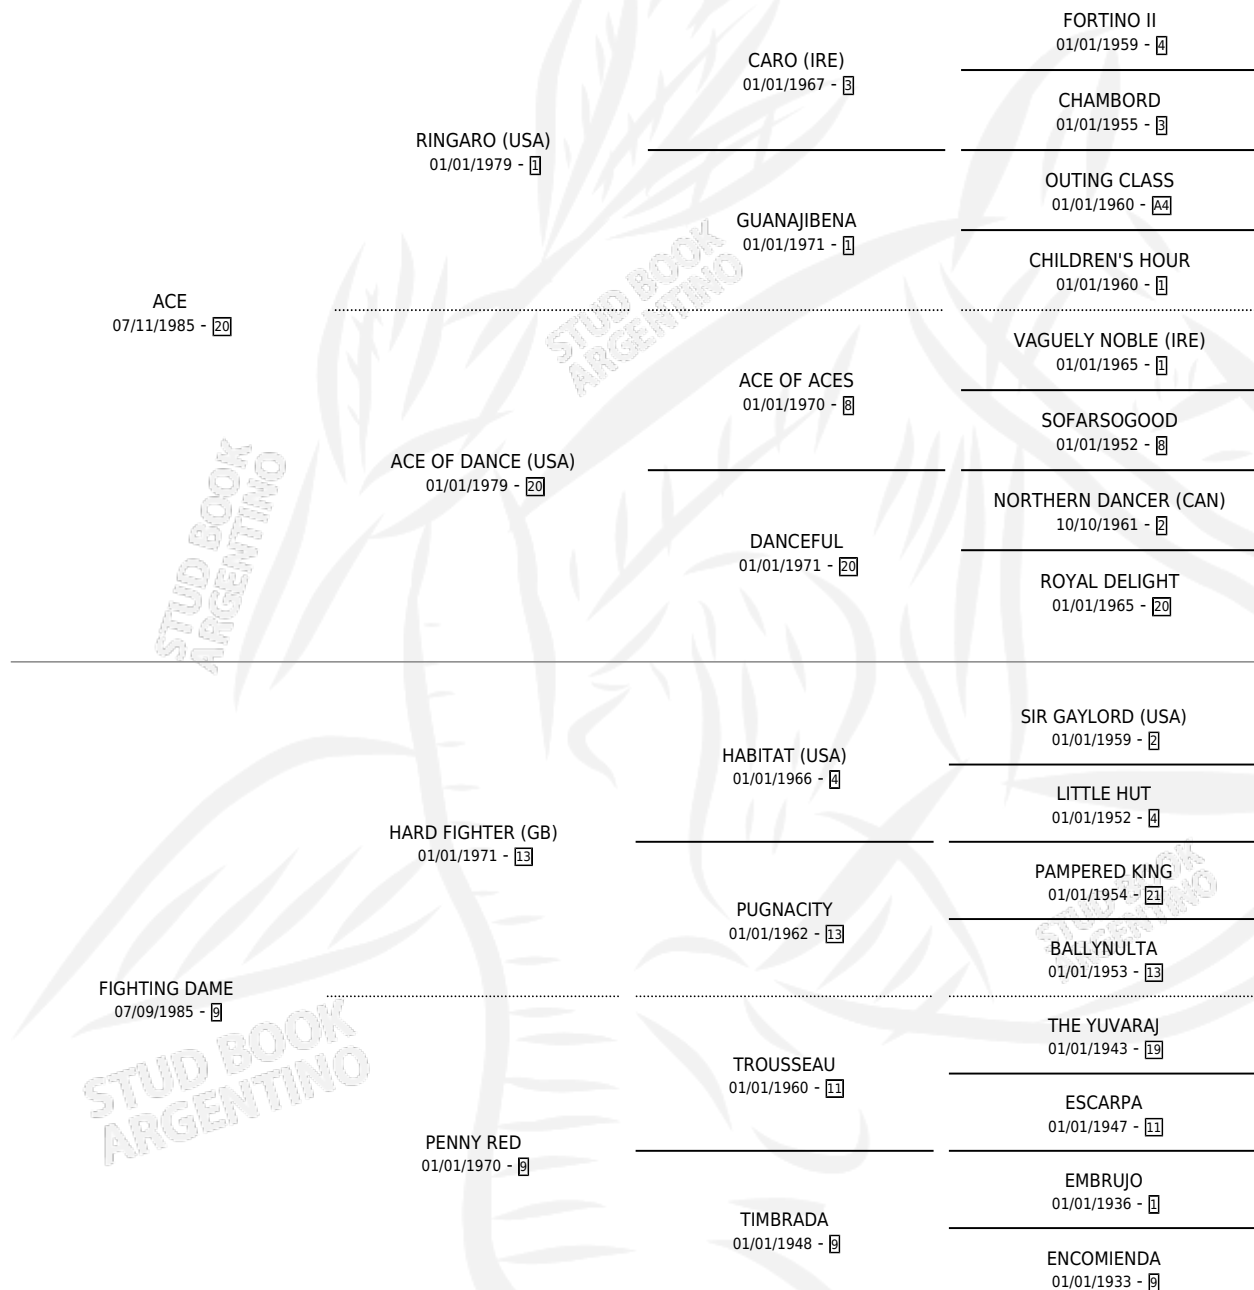

HARD RING

por ACE y FIGHTING DAME por HARD FIGHTER (GB)

Argentina · Macho · Tordillo · SP · 18/10/1995
Familia 9-g · Volumen 35

ESTADO

TIPIFICACIÓN SANGUÍNEA	X
TIPIFICACIÓN POR ADN	X
PASAPORTE	X
IDENTIFICACIÓN POR MICROCHIP	X
REPRODUCTOR	X

Lugar de nacimiento: El Vasquito

Criador: Sin dato

PEDIGREE

HARD RING

Datos oficiales del Stud Book Argentino

Documento generado el 02/05/2026

studbook.org.ar