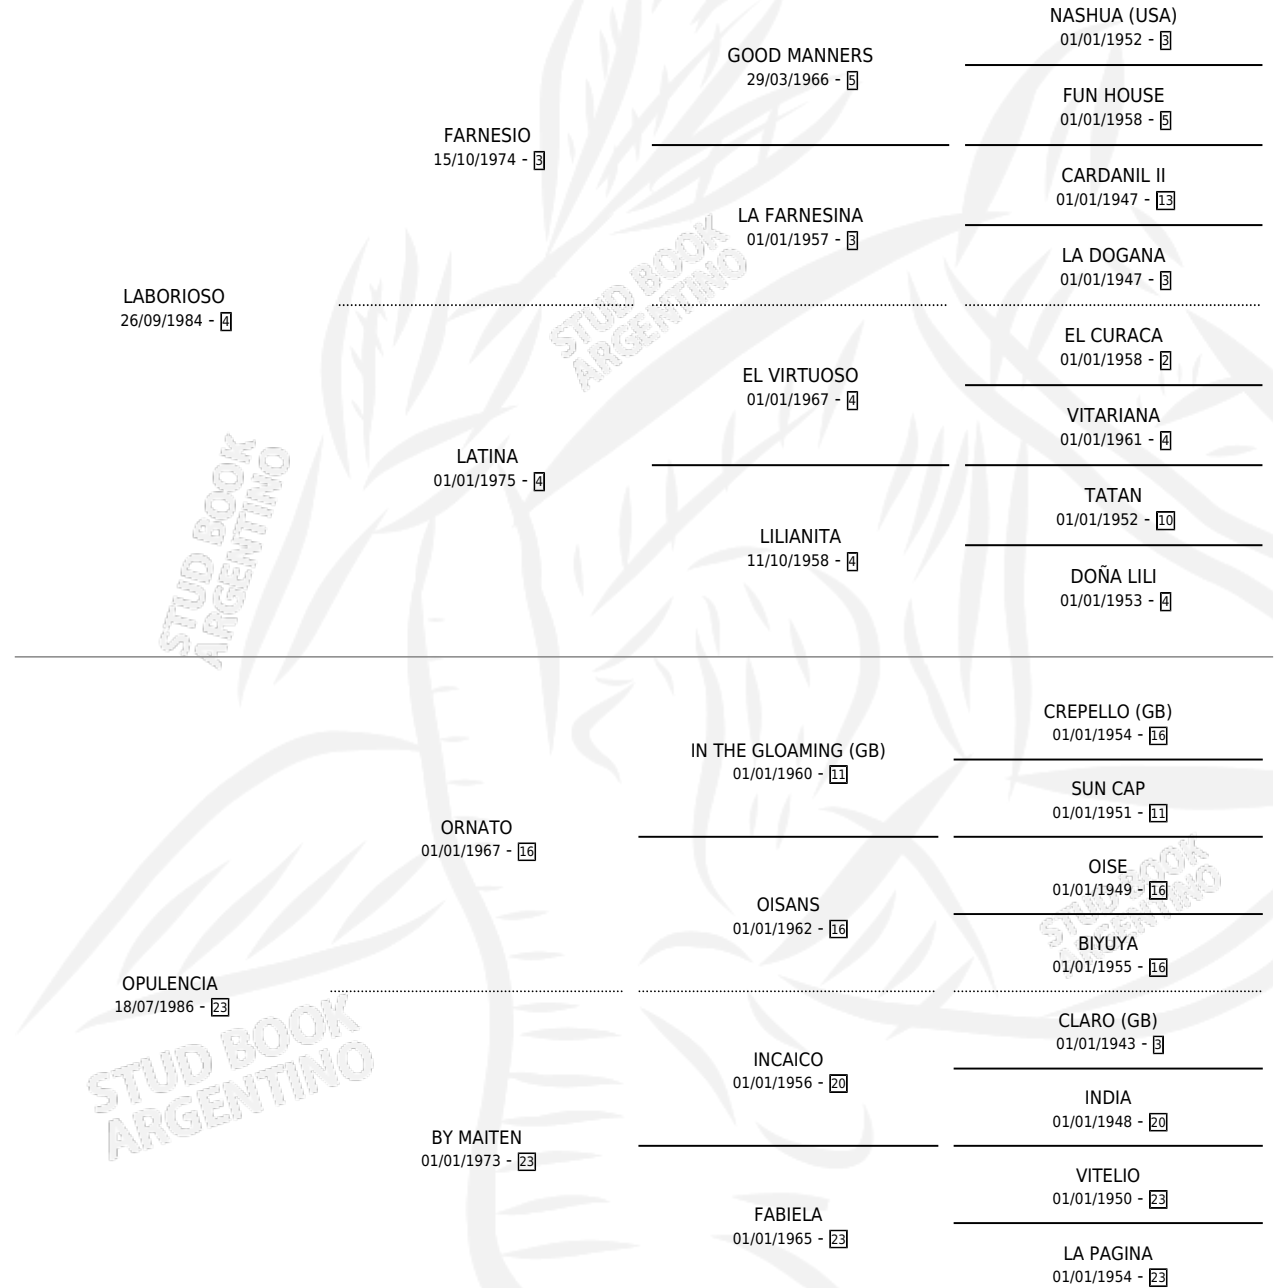

LA CONJETURA

por **LABORIOSO** y **OPULENCIA** por **ORNATO**

Argentina · Hembra · Zaino Doradillo · SP · 09/09/1995
Familia 23-a · Volumen 35

ESTADO

TIPIFICACIÓN SANGUÍNEA	X
TIPIFICACIÓN POR ADN	X
PASAPORTE	X
IDENTIFICACIÓN POR MICROCHIP	X
REPRODUCTOR	X

Lugar de nacimiento: Zoraida

Criador: Zoraida

PEDIGREE

LA CONJETURA

Datos oficiales del Stud Book Argentino

Documento generado el 14/05/2026

studbook.org.ar