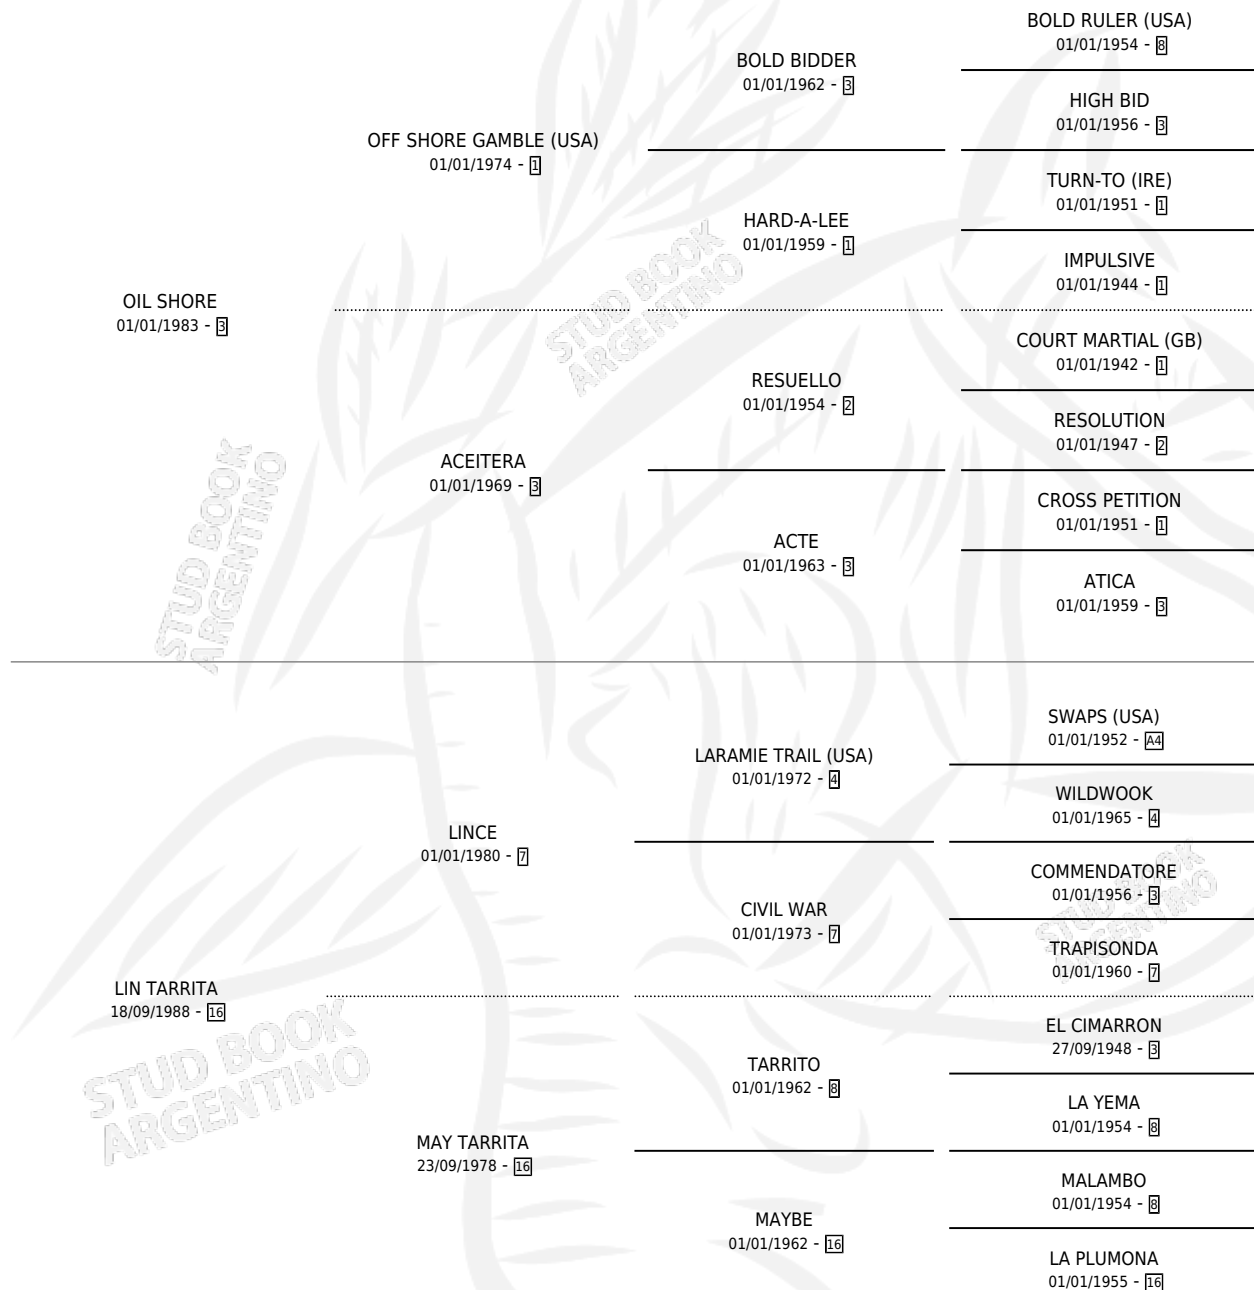

QUINTU TARRO

por OIL SHORE y LIN TARRITA por LINCE

Argentina · Macho · Alazan · SP · 06/09/1995
Familia 16-e · Volumen 35

ESTADO

TIPIFICACIÓN SANGUÍNEA	X
TIPIFICACIÓN POR ADN	X
PASAPORTE	X
IDENTIFICACIÓN POR MICROCHIP	X
REPRODUCTOR	X

Lugar de nacimiento: Quintu Panal

Criador: Sin dato

PEDIGREE