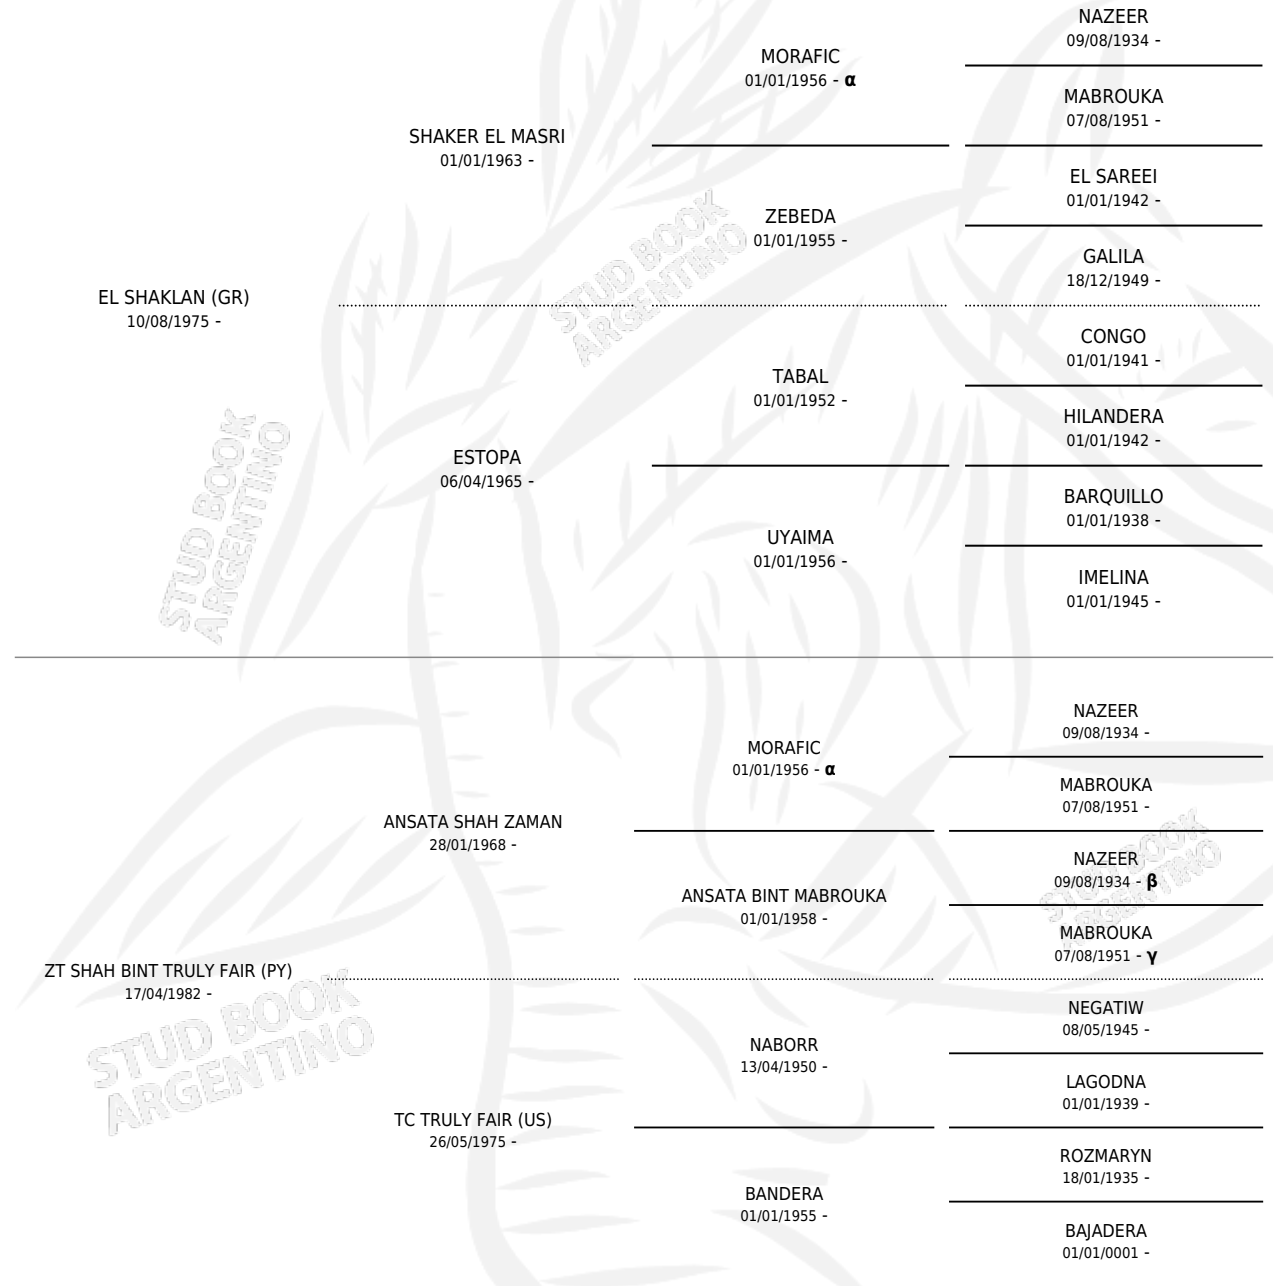

LV SHAHBINT

por **EL SHAKLAN (GR)** y **ZT SHAH BINT TRULY FAIR (PY)**
por **ANSATA SHAH ZAMAN**

Argentina · Hembra · Alazan o Tordillo · AP · 22/10/1995
Familia · Volumen 35

ESTADO

TIPIFICACIÓN SANGUÍNEA	X
TIPIFICACIÓN POR ADN	X
PASAPORTE	X
IDENTIFICACIÓN POR MICROCHIP	X
REPRODUCTOR	X

Lugar de nacimiento: La Sofia

Criador: Sin dato

PEDIGREE

INBREEDING : **α,β,γ**

LV SHAHBINT

Datos oficiales del Stud Book Argentino

Documento generado el 12/06/2026

studbook.org.ar