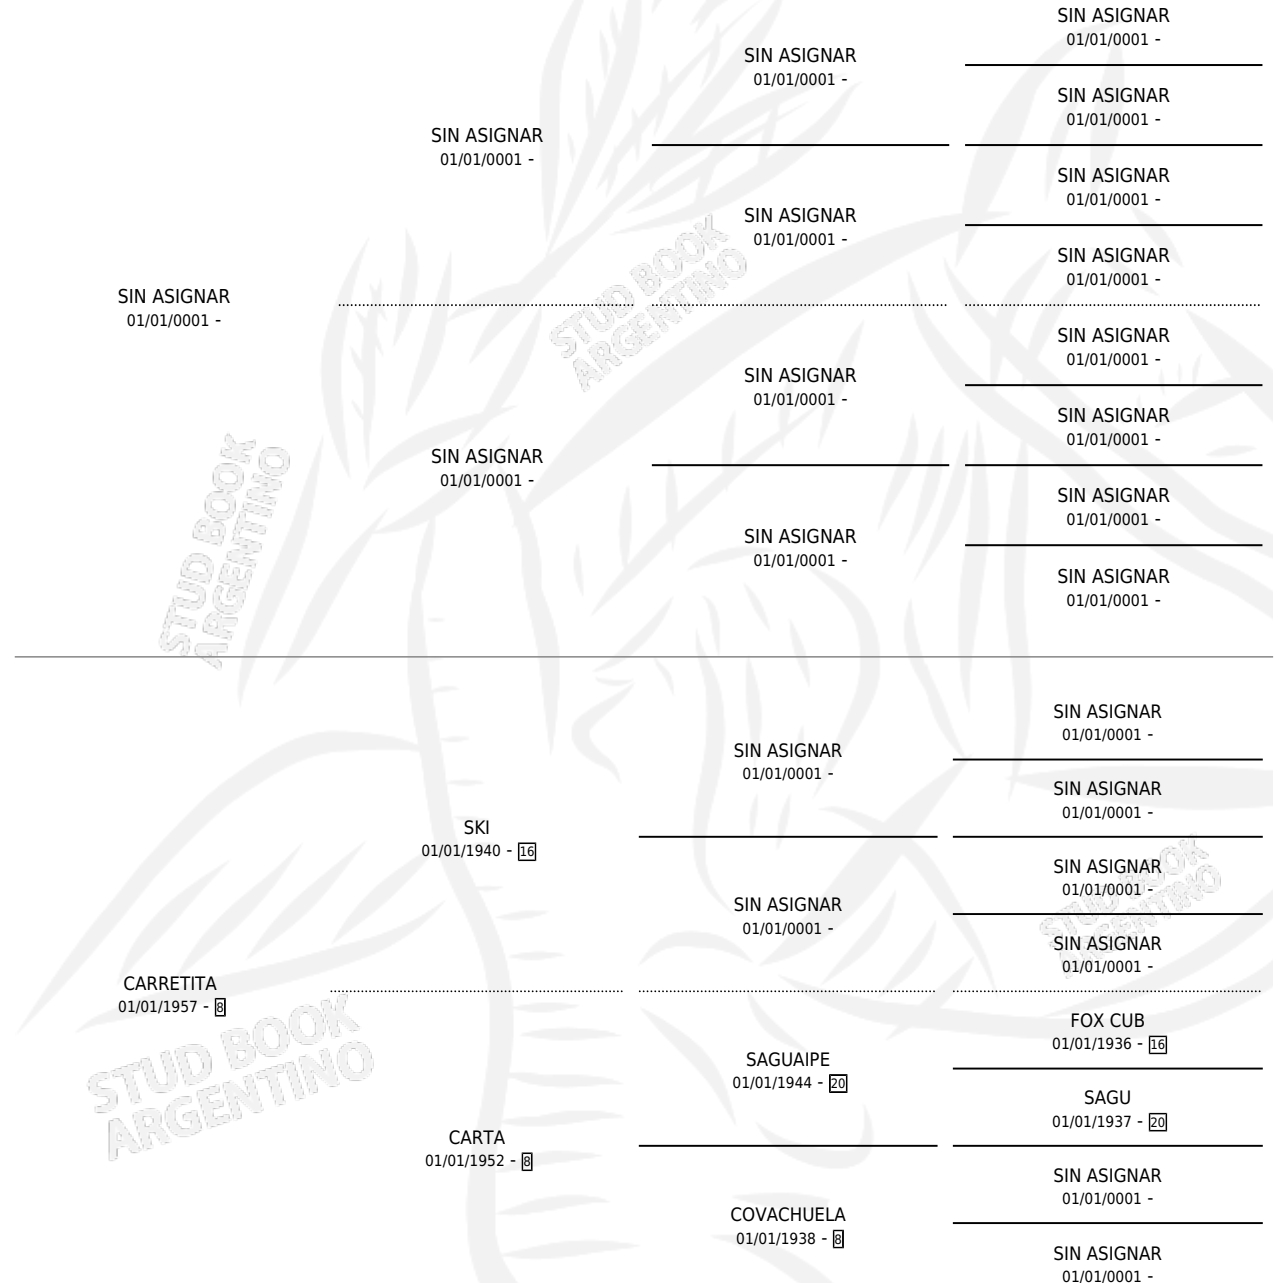

GILIPOYAS

por SIN ASIGNAR y CARRETITA por SKI

Argentina · Hembra · Alazan · SP · 01/01/1972
Familia 8 · Volumen 28

ESTADO

TIPIFICACIÓN SANGUÍNEA	X
TIPIFICACIÓN POR ADN	X
PASAPORTE	X
IDENTIFICACIÓN POR MICROCHIP	X
REPRODUCTOR	✓

Lugar de nacimiento: Campo particular

Criador: Sin dato

PEDIGREE