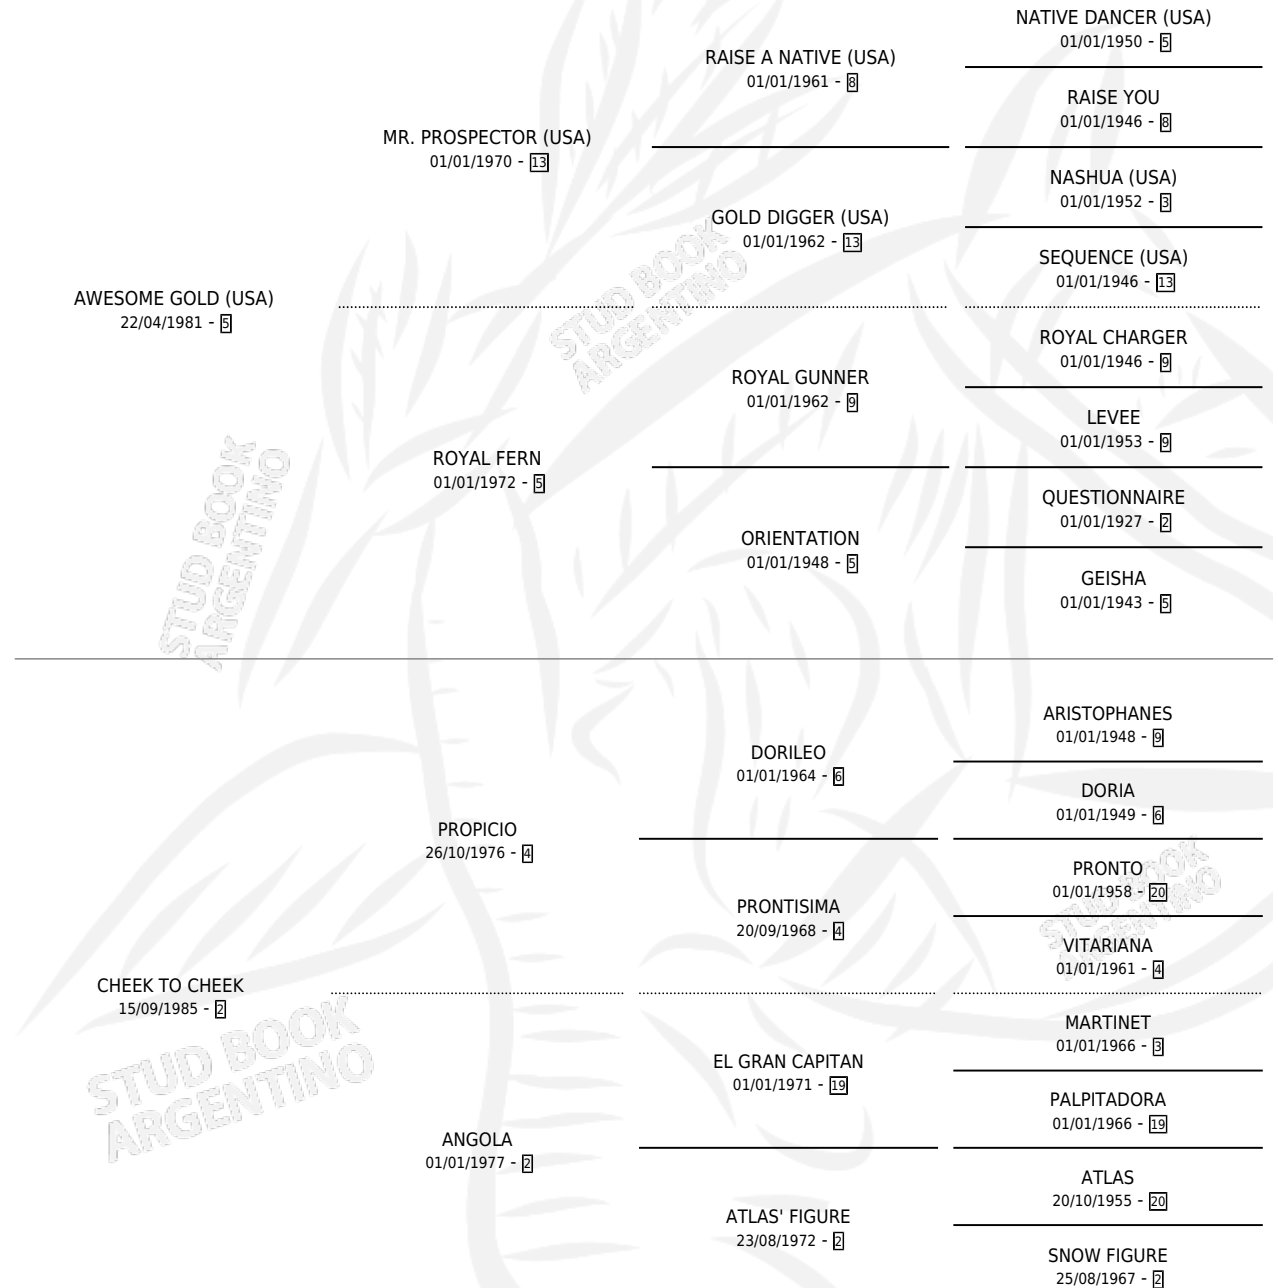

GOLDEN CHEEK

por **AWESOME GOLD (USA)** y **CHEEK TO CHEEK** por **PROPICIO**

Argentina · Hembra · Alazan · SP · 15/10/1995
Familia 2-n · Volumen 35

ESTADO

TIPIFICACIÓN SANGUÍNEA	X
TIPIFICACIÓN POR ADN	X
PASAPORTE	X
IDENTIFICACIÓN POR MICROCHIP	X
REPRODUCTOR	X

Lugar de nacimiento: Pampa Chica

Criador: Sin dato

PEDIGREE

GOLDEN CHEEK

Datos oficiales del Stud Book Argentino

Documento generado el 14/05/2026

studbook.org.ar