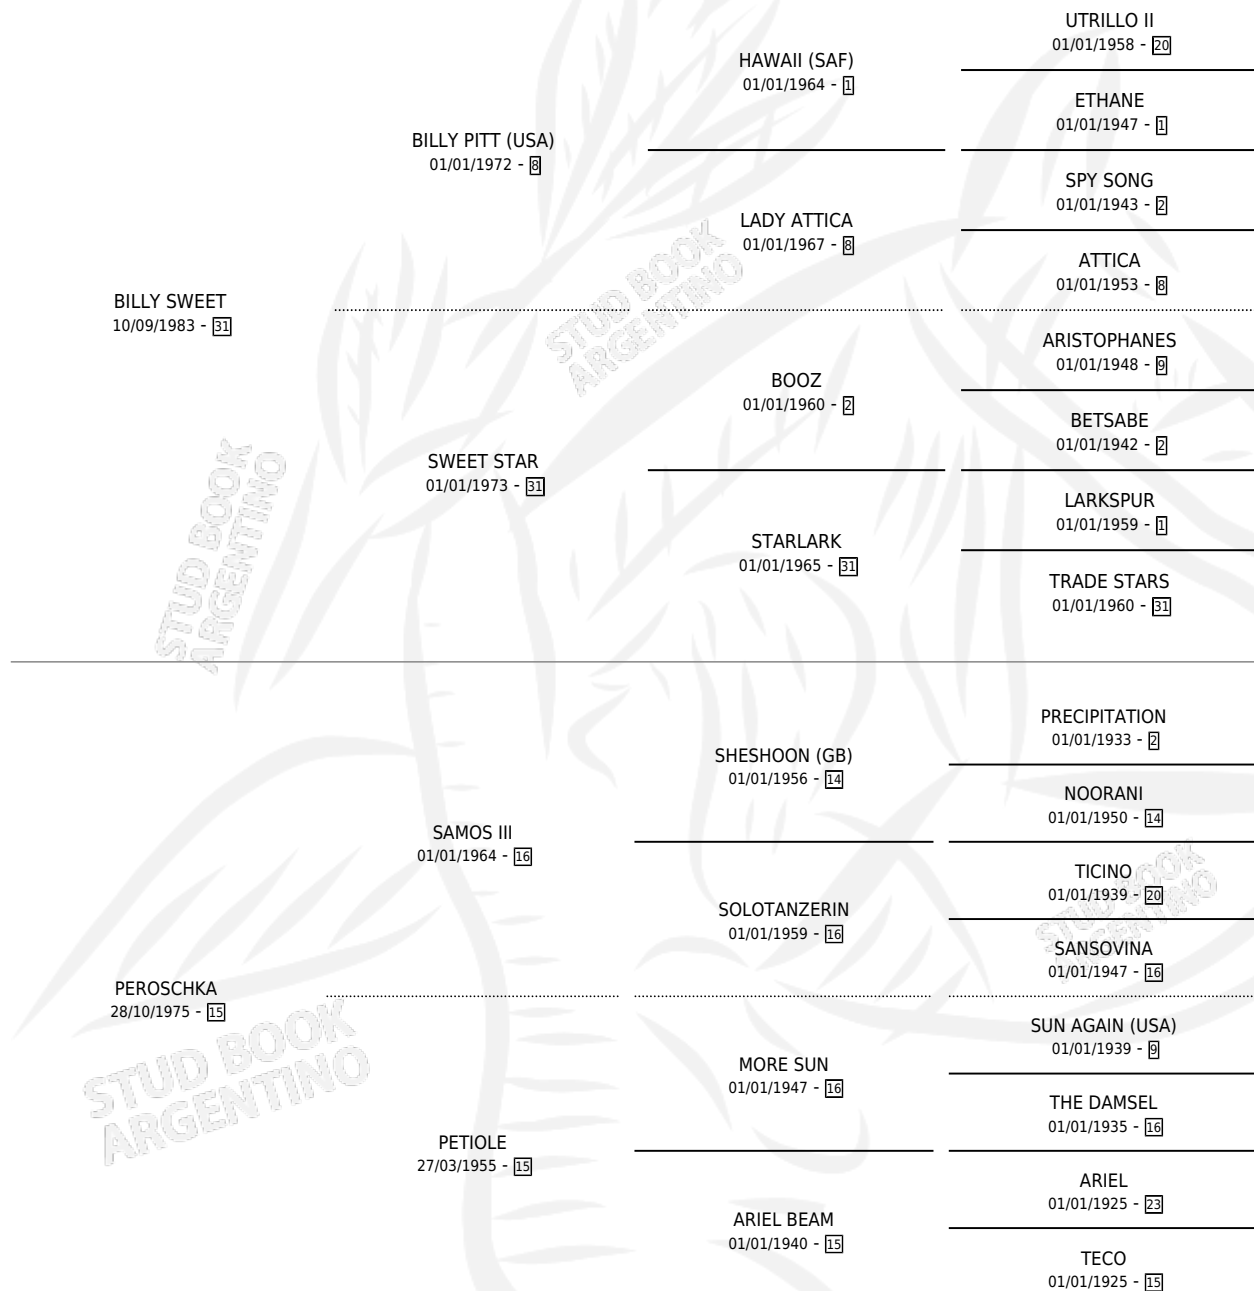

BILLY TACO

por **BILLY SWEET** y **PEROSCHKA** por **SAMOS III**

Argentina · Macho · Alazan · SP · 15/10/1995
Familia 15-d · Volumen 35

ESTADO

TIPIFICACIÓN SANGUÍNEA	X
TIPIFICACIÓN POR ADN	X
PASAPORTE	X
IDENTIFICACIÓN POR MICROCHIP	X
REPRODUCTOR	X

Lugar de nacimiento: El Tio

Criador: El Tio

PEDIGREE

BILLY TACO

Datos oficiales del Stud Book Argentino

Documento generado el 04/05/2026

studbook.org.ar