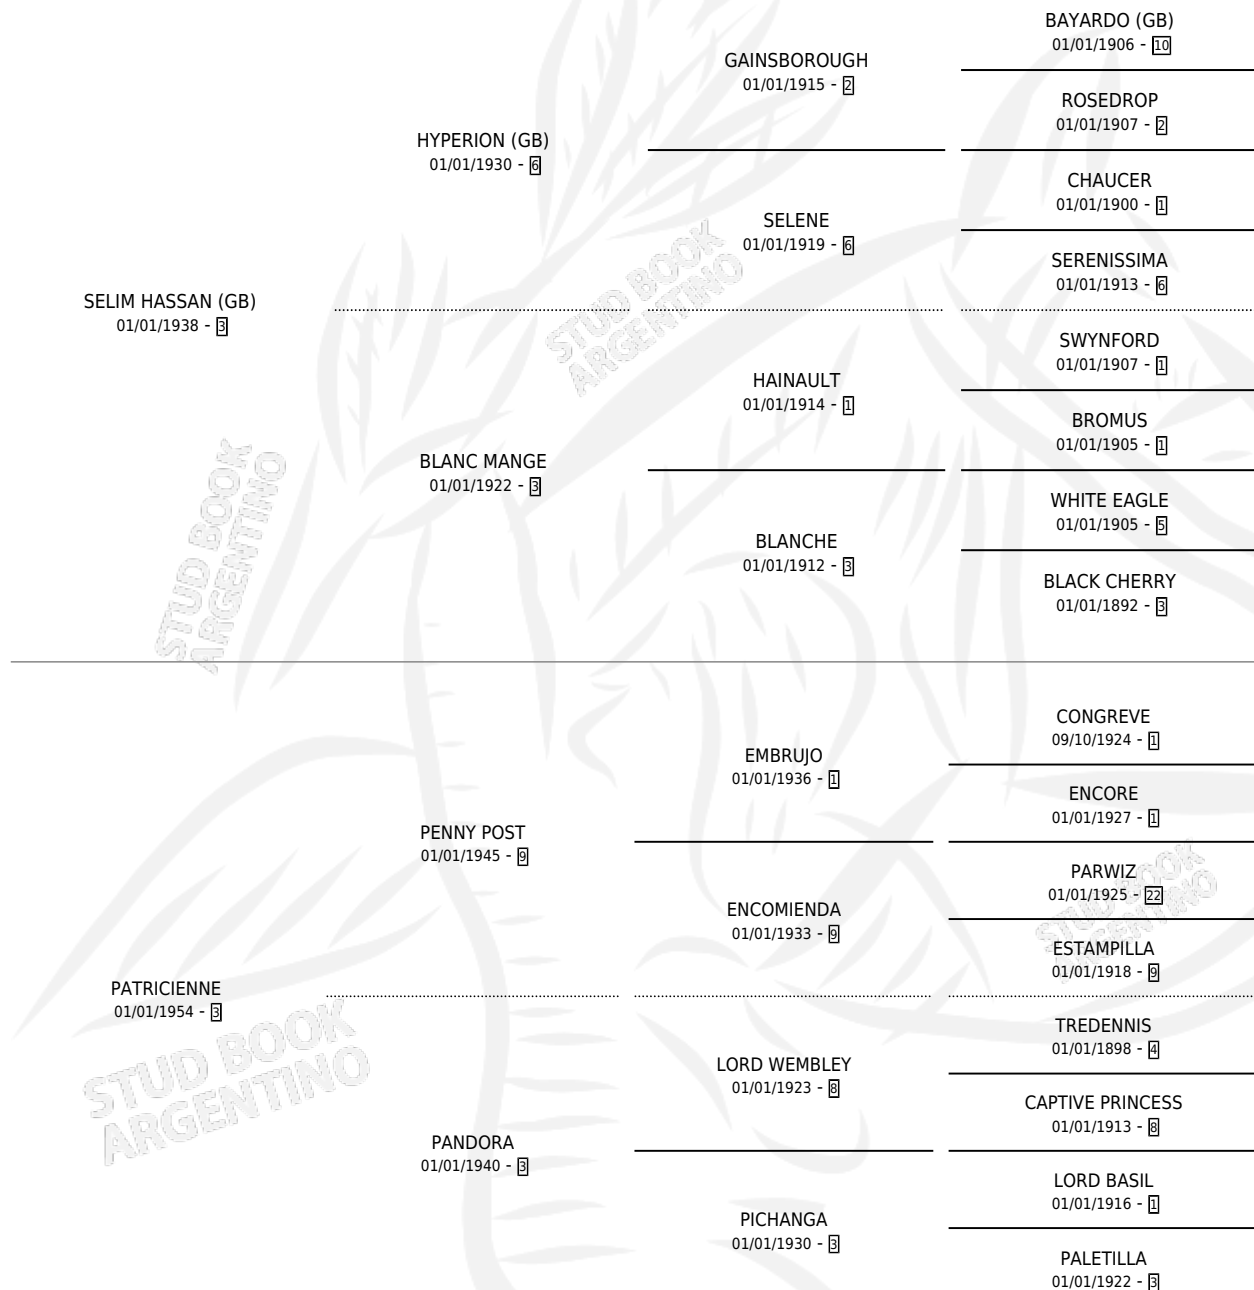

PAILLETTE

por **SELIM HASSAN (GB)** y **PATRICIENNE** por **PENNY POST**

Argentina · Hembra · Alazan Tostado · SP · 08/09/1961
Familia 3-m · Volumen 24

ESTADO

TIPIFICACIÓN SANGUÍNEA	X
TIPIFICACIÓN POR ADN	X
PASAPORTE	X
IDENTIFICACIÓN POR MICROCHIP	X
REPRODUCTOR	✓

Lugar de nacimiento: Campo particular

Criador: Sin dato

~

HIJOS

	MACHOS	HEMBRAS
9 NACIERON	4	5
1 CORRIERON	0	1
1 GANARON	0	1

0	0	0
GANADORES CL	GANADORES GR	GANADORES G1

PEDIGREE

S

cimientos 8 / Efectividad 53.33%

PADRILLO	PRODUCTO	CRIADOR	1ER SERVICIO	ÚLTIMO SERVICIO
TAURUDUN	∅			
ROUGH SEA (USA)	∅			
PAILLETTE				
Datos oficiales del Stud Book Argentino				
Documento generado el 26/04/2026				
ANJOU	∅			
studbook.org.ar				
ANJOU	∅			
RAMITOS	∅			
ROUGH SEA (USA)	ROUGH RIDER (M A, 30/09/1981) •MURIÓ EL 24/03/1982•		SIN DATO	
TAURUDUN	TEMERON (M ZD, 05/10/1979)		SIN DATO	
FRANCIS U. (USA)	FRANCIS ANA (H Z, 05/09/1977)		SIN DATO	
SNOW FESTIVAL	SNOW-PAY (H A, 04/09/1975) •MURIÓ EL 01/07/2007•		AMORETTI CARLOS ERNESTO	
RAMITOS	PREFERIDO JHON (M AT, 15/08/1974) •MURIÓ EL 01/07/2006•		SIN DATO	
PRINCE GARY	EXPANSIVA (H Z, 10/08/1973) •MURIÓ EL 01/07/2005•		LOS FLETES	
PREFERIDO	PAINLEVE (H A, 15/08/1971) •MURIÓ EL 01/07/2003•		SIN DATO	
PRINCE GARY	PRINCE LINO (M ZC, 22/08/1969) •MURIÓ EL 01/07/2001•		SIN DATO	
ROUGH SEA (USA)	∅			