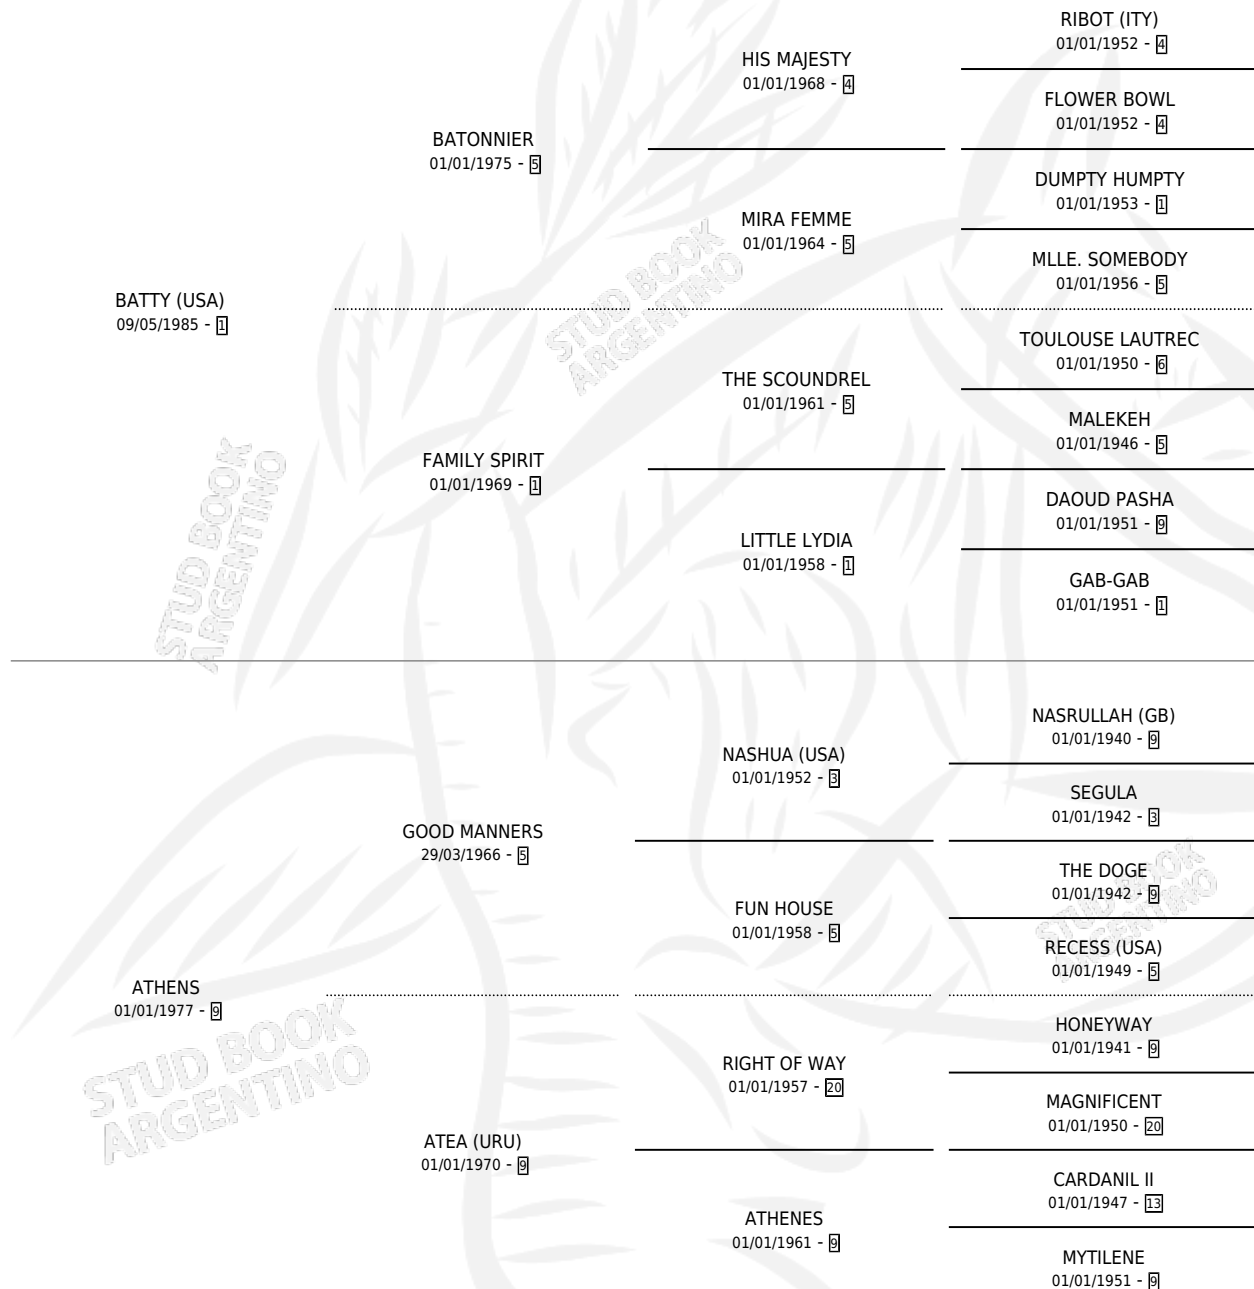

BATTY ATHENAS

por **BATTY (USA)** y **ATHENS** por **GOOD MANNERS**

Argentina · Hembra · Alazan · SP · 26/10/1995
Familia 9-g · Volumen 35

ESTADO

TIPIFICACIÓN SANGUÍNEA	✓
TIPIFICACIÓN POR ADN	✓
PASAPORTE	X
IDENTIFICACIÓN POR MICROCHIP	X
REPRODUCTOR	✓

Lugar de nacimiento: La Biznaga

Criador: La Biznaga

~

HIJOS

	MACHOS	HEMBRAS
10 NACIERON	6	4
8 CORRIERON	5	3
8 GANARON	5	3
0 GANADORES CL	0 GANADORES GR	0 GANADORES G1

PEDIGREE

CAMPAÑA

Solo carreras oficiales de Argentina