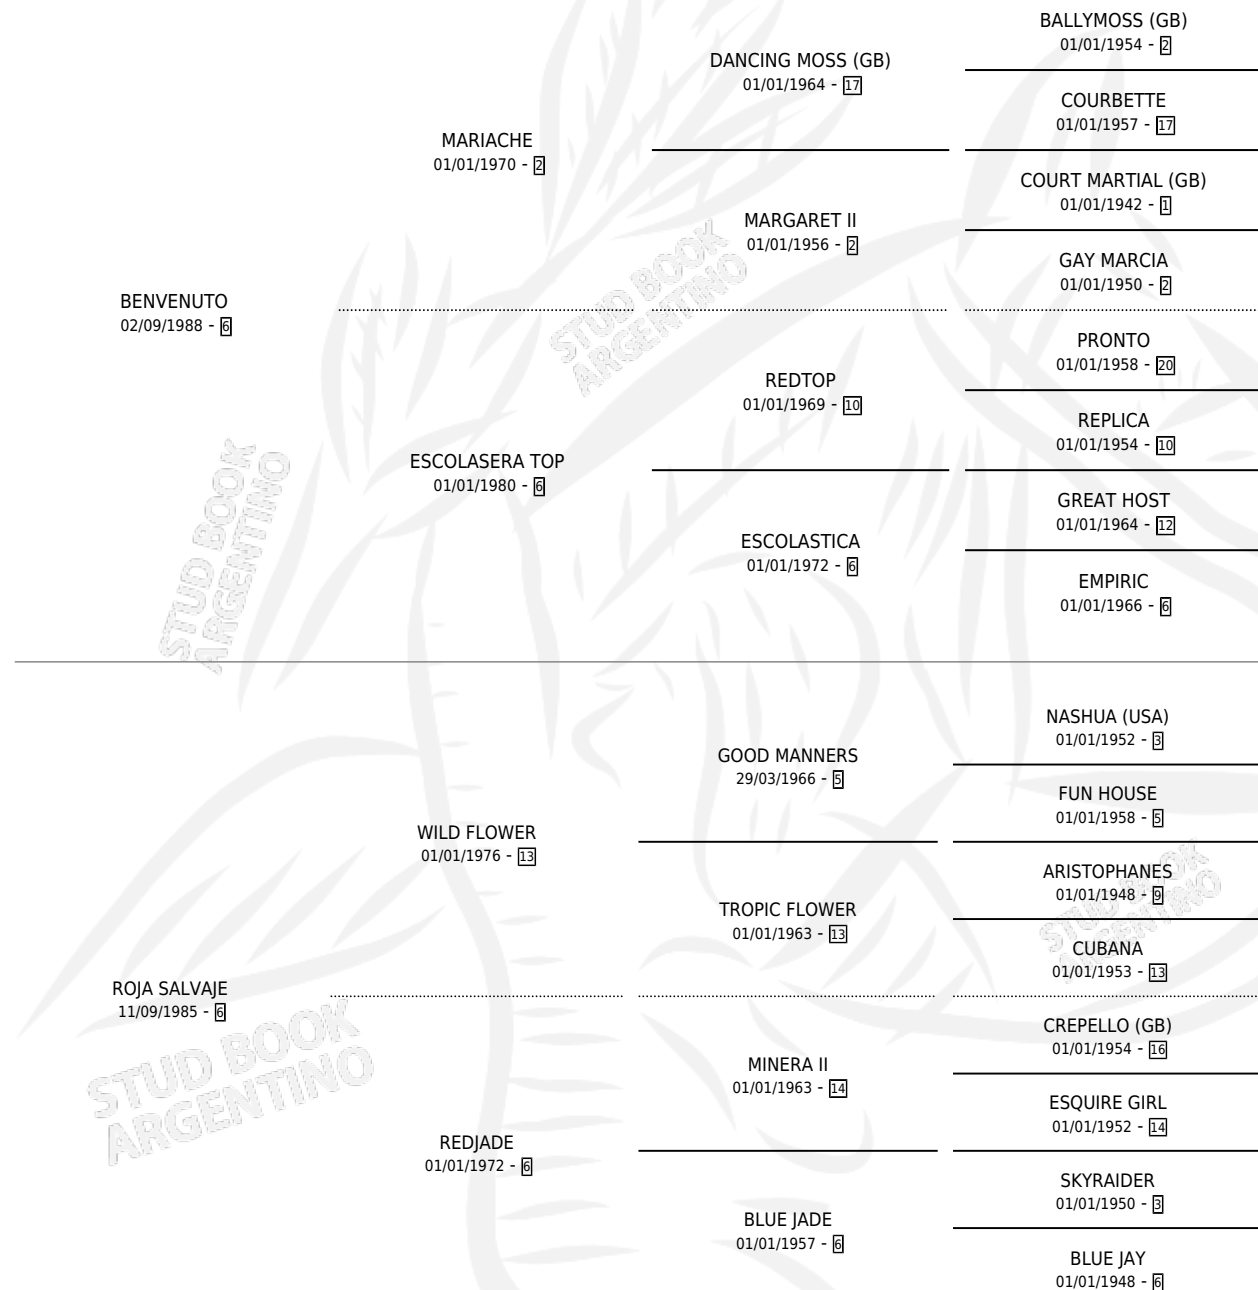

JULI HECLASIL

por **BENVENUTO** y **ROJA SALVAJE** por **WILD FLOWER**

Argentina · Macho · Alazan · SP · 19/10/1995
Familia 6-f · Volumen 35

ESTADO

TIPIFICACIÓN SANGUÍNEA	X
TIPIFICACIÓN POR ADN	X
PASAPORTE	X
IDENTIFICACIÓN POR MICROCHIP	X
REPRODUCTOR	X

Lugar de nacimiento: Heclasil

Criador: De Bernardis Hector Oscar

PEDIGREE

JULI HECLASIL

Datos oficiales del Stud Book Argentino

Documento generado el 10/05/2026

studbook.org.ar