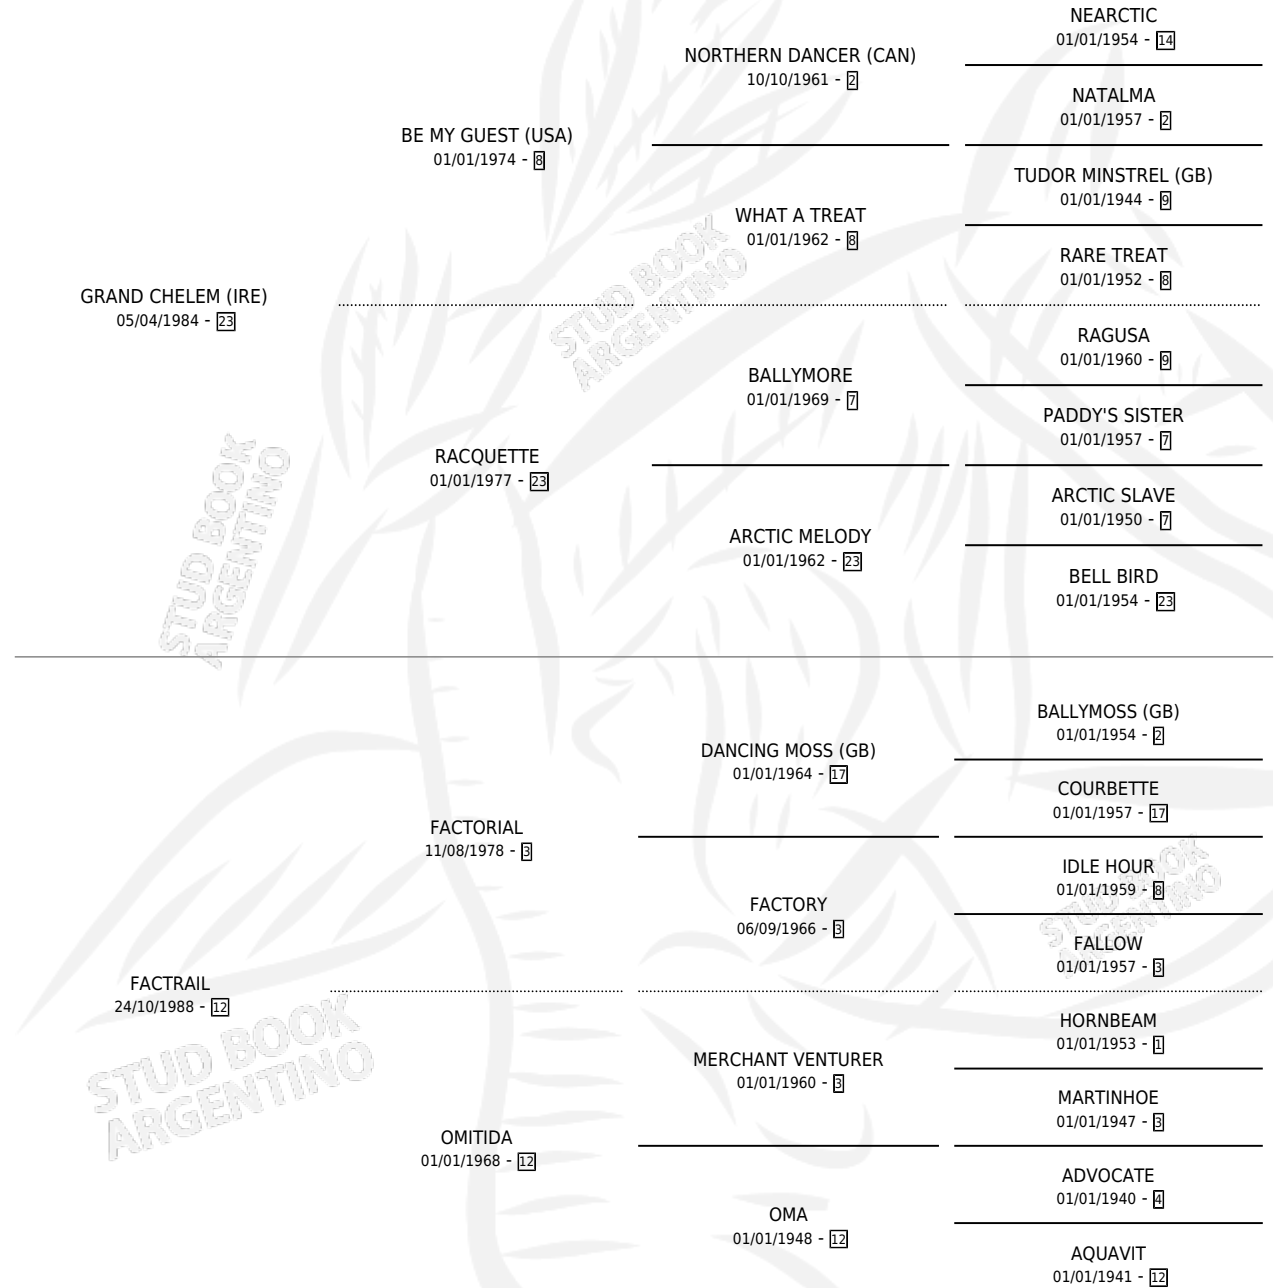

FALUCHITO

por GRAND CHELEM (IRE) y FACTRAIL por FACTORIAL

Argentina · Macho · Zaino · SP · 23/10/1995
Familia 12-d · Volumen 35

ESTADO

TIPIFICACIÓN SANGUÍNEA	X
TIPIFICACIÓN POR ADN	X
PASAPORTE	X
IDENTIFICACIÓN POR MICROCHIP	X
REPRODUCTOR	X

Lugar de nacimiento: El Carmen de Rojas

Criador: Sin dato

PEDIGREE

CAMPAÑA

Solo carreras oficiales de Argentina

POR EDAD

EDAD	CC	1°	2°	3°	4°	5°	NP	CLC	CLG	CLCG1	CLGG1	IMPORTE	GANANCIA / CC
3 AÑOS	2	0	0	0	0	0	2	0	0	0	0	\$0	\$0
4 AÑOS	7	1	1	1	1	0	3	0	0	0	0	\$7,100	\$1,014
5 AÑOS	1	0	0	0	0	0	1	0	0	0	0	\$0	\$0
6 AÑOS	4	0	0	0	0	0	4	0	0	0	0	\$0	\$0
TOTALES	14	1	1	1	1	0	10	0	0	0	0	\$7,100	\$507
%		7.1%	7.1%	7.1%	7.1%	0.0%	71.4%	0.0%	0.0%	0.0%	0.0%		