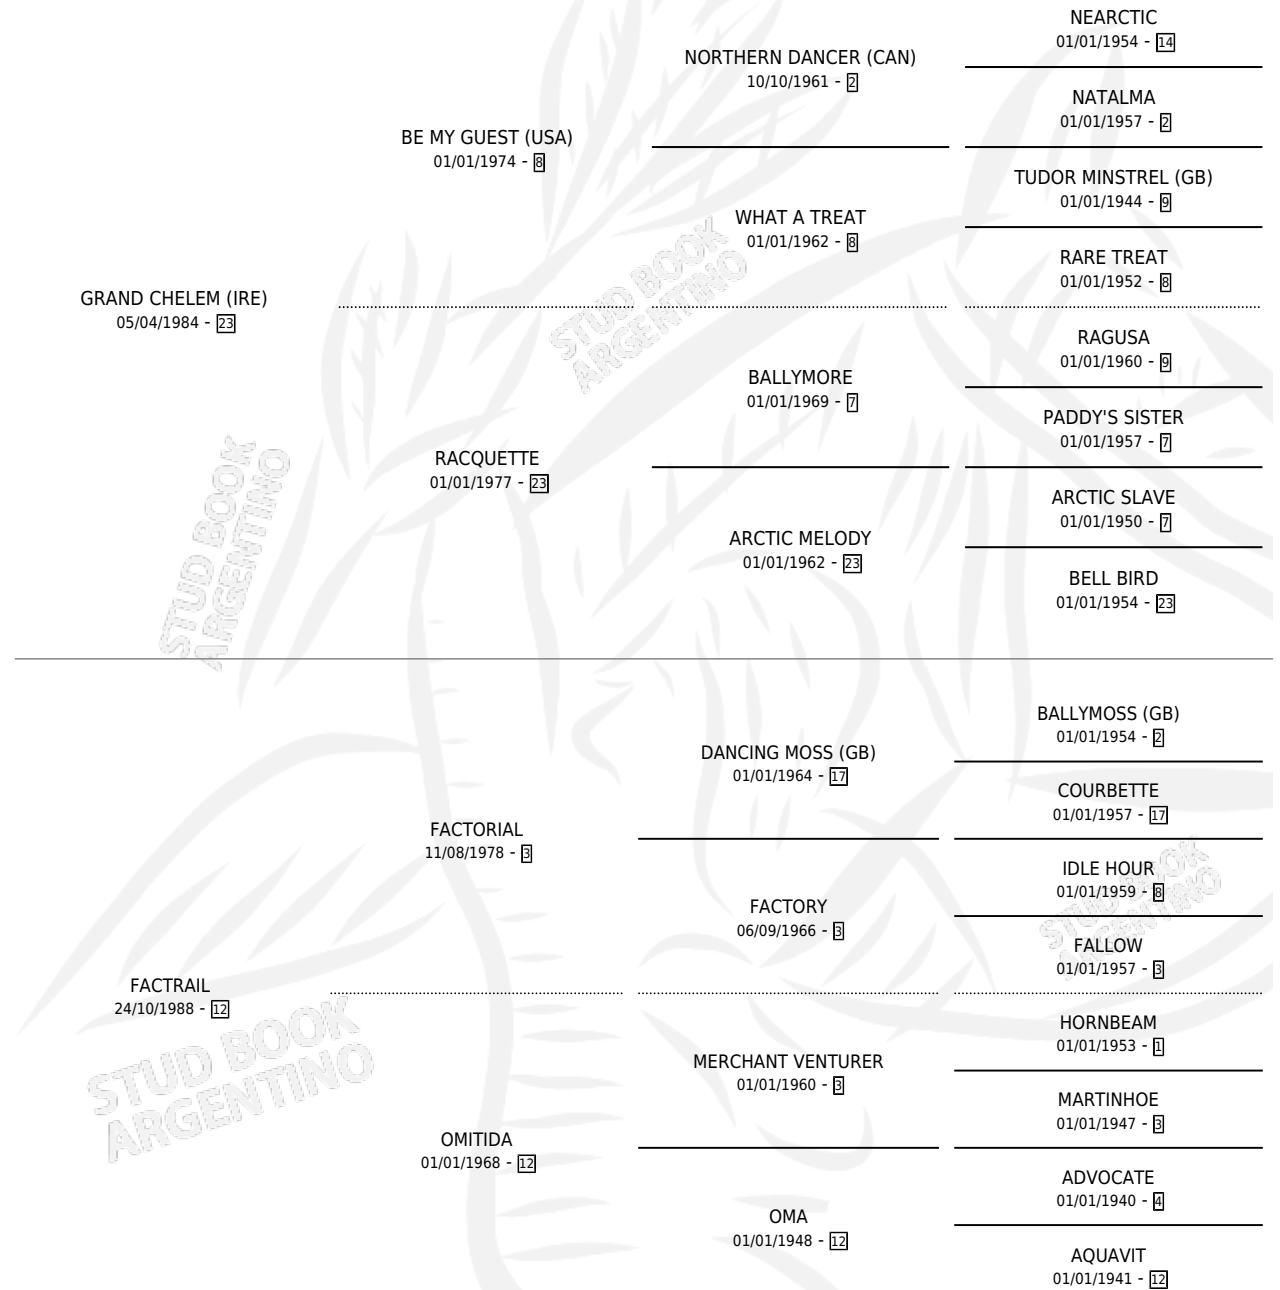

FALUCHITO

por **GRAND CHELEM (IRE)** y **FACTRAIL** por **FACTORIAL**

Argentina · Macho · Zaino · SP · 23/10/1995
Familia 12-d · Volumen 35

ESTADO

TIPIFICACIÓN SANGUÍNEA	X
TIPIFICACIÓN POR ADN	X
PASAPORTE	X
IDENTIFICACIÓN POR MICROCHIP	X
REPRODUCTOR	X

Lugar de nacimiento: El Carmen de Rojas

Criador: Sin dato

PEDIGREE