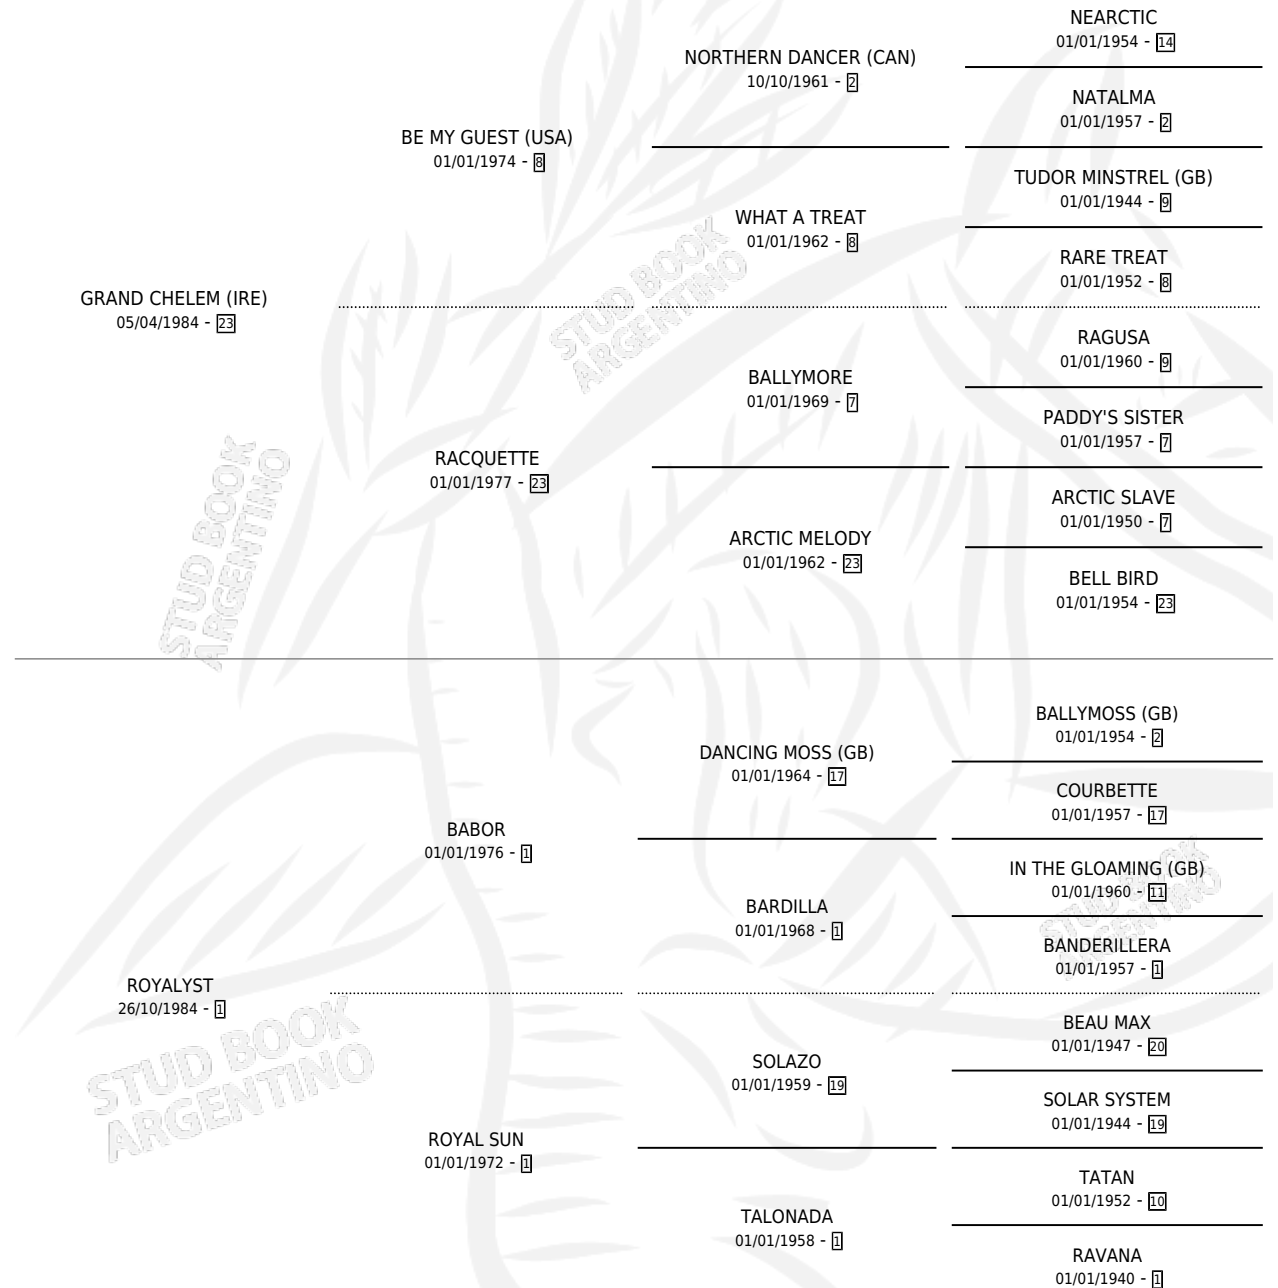

ROYAL WINE

por GRAND CHELEM (IRE) y ROYALYST por BABOR

Argentina · Macho · Zaino · SP · 04/10/1995
Familia 1-w · Volumen 35

ESTADO

TIPIFICACIÓN SANGUÍNEA	X
TIPIFICACIÓN POR ADN	X
PASAPORTE	X
IDENTIFICACIÓN POR MICROCHIP	X
REPRODUCTOR	X

Lugar de nacimiento: El Carmen de Rojas

Criador: Sin dato

PEDIGREE

CAMPAÑA

Solo carreras oficiales de Argentina

POR EDAD

EDAD	CC	1°	2°	3°	4°	5°	NP	CLC	CLG	CLCG1	CLGG1	IMPORTE	GANANCIA / CC
3 AÑOS	2	0	0	0	0	0	2	0	0	0	0	\$0	\$0
4 AÑOS	1	0	0	0	0	0	1	0	0	0	0	\$0	\$0
TOTALES	3	0	0	0	0	0	3	0	0	0	0	\$0	\$0
%		0.0%	0.0%	0.0%	0.0%	0.0%	100%	0.0%	0.0%	0.0%	0.0%		